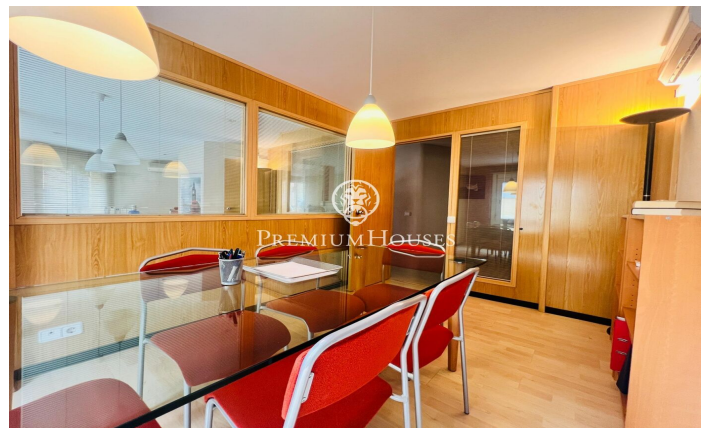

Despatx al centre

Ref: PHS101046

Castelldefels / Barcelona Costa Sur

Al centre de Castelldefels tenim aquest despatx que es troba en un carrer molt transitat. Gràcies a la seva orientació a sud gaudeix de molta llum natural. El despatx té un ascensor i un traster. La propietat es distribueix en tres espais, un de gran i dos mitjans. El despatx disposa d'una sala d'espera, una cuina office, un lavabo i està equipat amb un sistema de climatització. El despatx està ubicat al centre de Castelldefels zona que es caracteritza per tenir a prop transports públics i per gaudir del trànsit de molta gent.

1.500 €

101 m²
3 Habitacions
AACC
Calefacció
Traster
Ascensor
Telèfon
Balcó

Contacta'ns per a més informació o per concretar una cita

Tel: +34 93 809 72 40

sitges@premiumhouses.com

www.premiumhouses.es

PREMIUMHOUSES
Excellence in Real Estate