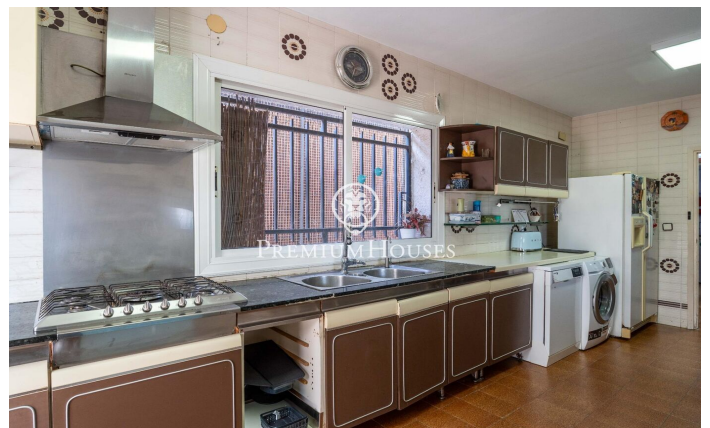

### Castelldefels / Barcelona Costa Sur

Al barri de Montmar de Castelldefels, tenim aquesta casa independent. Gràcies a la seva orientació a sud, la vivenda gaudeix de molta llum natural. La propietat té piscina, jardí i unes vistes clares impressionants. La casa es divideix en quatre plantes. A la primera planta, zona de dia, compta amb un ampli i lluminós saló amb xemeneia, que ofereix impressionants vistes obertes a Barcelona, al mar Mediterrani i a la muntanya. En aquesta planta també hi ha una cuina independent amb accés directe a l'exterior, un bany complet i una pràctica habitació destinada a bugaderia. A més, disposa d'un balcó que potencia encara més les vistes i la sensació d'amplitud. A la segona planta es troba la zona de nit, composta per quatre habitacions dobles, totes amb armaris de paret i excel·lent lluminositat. Dues tenen sortida a balcó, des d'on es poden gaudir de vistes privilegiades. Un bany complet dona servei a aquesta planta. La tercera planta ofereix unes golfes diàfanes, molt lluminoses i amb boniques vistes. Des del carrer accedim a la propietat a través de garatge i porta de vianants, que ens porta a un agradable espai exterior amb jardí, piscina i zona de barbacoa amb menjador d'estiu. A la planta semi soterrani, a nivell de jardí, hi trobem una sala ...

**1.550.000 €**

371 m<sup>2</sup>  
5 Habitacions  
2 Banys  
Piscina  
Calefacció  
Vistes al mar  
Traster  
Llar de foc  
Parking  
Balcó  
Armaris encastats

Contacta'ns per a més informació o per concretar una cita