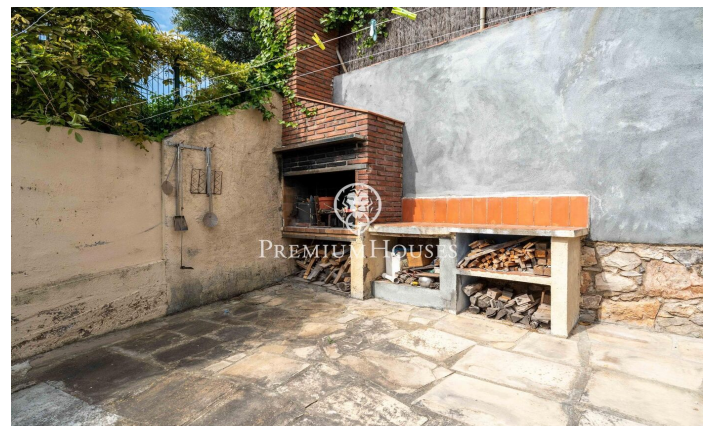

### Castelldefels / Barcelona Costa Sur

Al barri de Montmar de Castelldefels, tenim aquesta casa independent. Gràcies a la seva orientació a sud, la vivenda gaudeix de molta llum natural. La propietat té piscina, jardí i unes vistes clares impressionants. La casa es divideix en quatre plantes. A la primera planta, zona de dia, compta amb un ampli i lluminós saló amb xemeneia, que ofereix impressionants vistes obertes a Barcelona, al mar Mediterrani i a la muntanya. En aquesta planta també hi ha una cuina independent amb accés directe a l'exterior, un bany complet i una pràctica habitació destinada a bugaderia. A més, disposa d'un balcó que potencia encara més les vistes i la sensació d'amplitud. A la segona planta es troba la zona de nit, composta per quatre habitacions dobles, totes amb armaris de paret i excel·lent lluminositat. Dues tenen sortida a balcó, des d'on es poden gaudir de vistes privilegiades. Un bany complet dona servei a aquesta planta. La tercera planta ofereix unes golfes diàfanes, molt lluminoses i amb boniques vistes. Des del carrer accedim a la propietat a través de garatge i porta de vianants, que ens porta a un agradable espai exterior amb jardí, piscina i zona de barbacoa amb menjador d'estiu. A la planta semi soterrani, a nivell de jardí, hi trobem una sala ...

**1.550.000 €**

371 m<sup>2</sup>  
5 Habitacions  
2 Banys  
Piscina  
Calefacció  
Vistes al mar  
Traster  
Llar de foc  
Parking  
Balcó  
Armaris encastats

Contacta'ns per a més informació o per concretar una cita