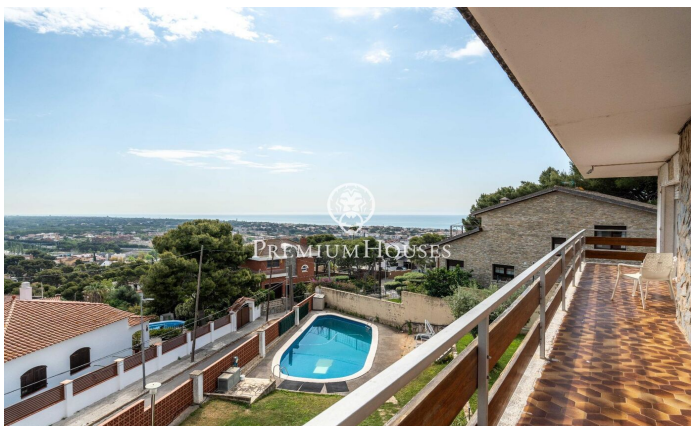

Contacta'ns per a més informació o per concretar una cita

Tel: +34 93 809 72 40

sitges@premiumhouses.com

www.premiumhouses.es