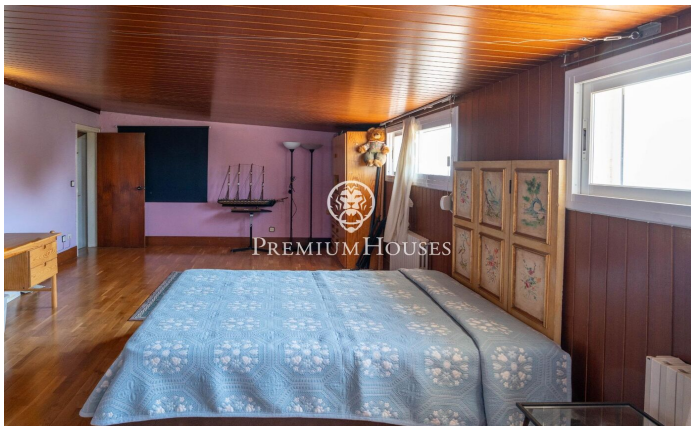

### Castelldefels / Barcelona Costa Sur

Al barri de Montmar de Castelldefels, tenim aquesta casa independent. Gràcies a la seva orientació a sud, la vivenda gaudeix de molta llum natural. La propietat té piscina, jardí i unes vistes clares impressionants. La casa es divideix en quatre plantes. A la primera planta, zona de dia, compta amb un ampli i lluminós saló amb xemeneia, que ofereix impressionants vistes obertes a Barcelona, al mar Mediterrani i a la muntanya. En aquesta planta també hi ha una cuina independent amb accés directe a l'exterior, un bany complet i una pràctica habitació destinada a bugaderia. A més, disposa d'un balcó que potencia encara més les vistes i la sensació d'amplitud. A la segona planta es troba la zona de nit, composta per quatre habitacions dobles, totes amb armaris de paret i excel·lent lluminositat. Dues tenen sortida a balcó, des d'on es poden gaudir de vistes privilegiades. Un bany complet dona servei a aquesta planta. La tercera planta ofereix unes golfes diàfanes, molt lluminoses i amb boniques vistes. Des del carrer accedim a la propietat a través de garatge i porta de vianants, que ens porta a un agradable espai exterior amb jardí, piscina i zona de barbacoa amb menjador d'estiu. A la planta semi soterrani, a nivell de jardí, hi trobem una sala ...

**1.550.000 €**

371 m<sup>2</sup>  
5 Habitacions  
2 Banys  
Piscina  
Calefacció  
Vistes al mar  
Traster  
Llar de foc  
Parking  
Balcó  
Armaris encastats

Contacta'ns per a més informació o per concretar una cita