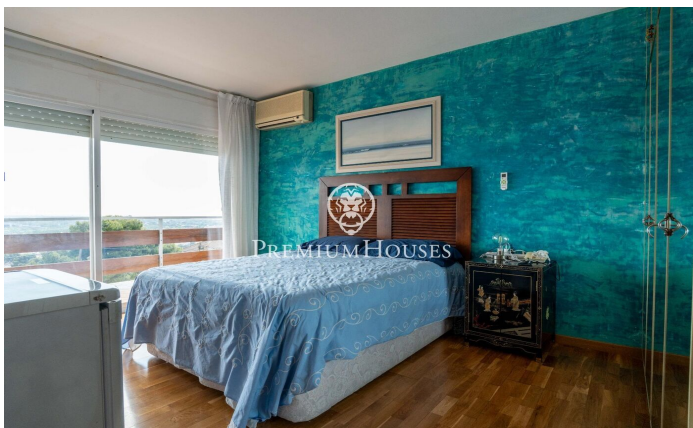

### Castelldefels / Barcelona Costa Sur

Al barri de Montmar de Castelldefels, tenim aquesta casa independent. Gràcies a la seva orientació a sud, la vivenda gaudeix de molta llum natural. La propietat té piscina, jardí i unes vistes clares impressionants. La casa es divideix en quatre plantes. A la primera planta, zona de dia, compta amb un ampli i lluminós saló amb xemeneia, que ofereix impressionants vistes obertes a Barcelona, al mar Mediterrani i a la muntanya. En aquesta planta també hi ha una cuina independent amb accés directe a l'exterior, un bany complet i una pràctica habitació destinada a bugaderia. A més, disposa d'un balcó que potencia encara més les vistes i la sensació d'amplitud. A la segona planta es troba la zona de nit, composta per quatre habitacions dobles, totes amb armaris de paret i excel·lent lluminositat. Dues tenen sortida a balcó, des d'on es poden gaudir de vistes privilegiades. Un bany complet dona servei a aquesta planta. La tercera planta ofereix unes golfes diàfanes, molt lluminoses i amb boniques vistes. Des del carrer accedim a la propietat a través de garatge i porta de vianants, que ens porta a un agradable espai exterior amb jardí, piscina i zona de barbacoa amb menjador d'estiu. A la planta semi soterrani, a nivell de jardí, hi trobem una sala ...

**1.550.000 €**

371 m<sup>2</sup>  
5 Habitacions  
2 Banys  
Piscina  
Calefacció  
Vistes al mar  
Traster  
Llar de foc  
Parking  
Balcó  
Armaris encastats

Contacta'ns per a més informació o per concretar una cita