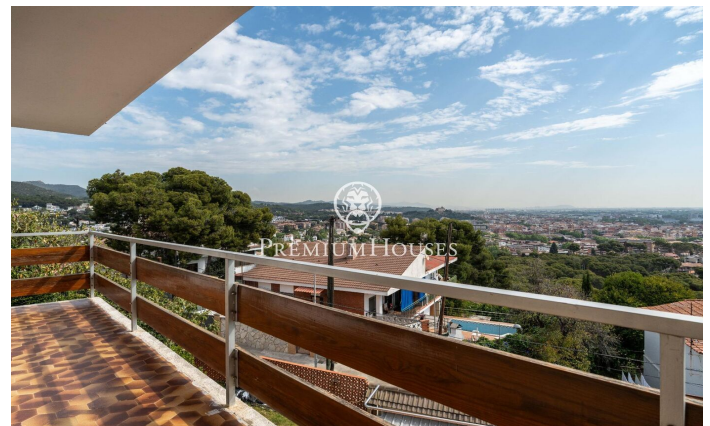

Contacta'ns per a més informació o per concretar una cita

Tel: +34 93 809 72 40

sitges@premiumhouses.com

www.premiumhouses.es