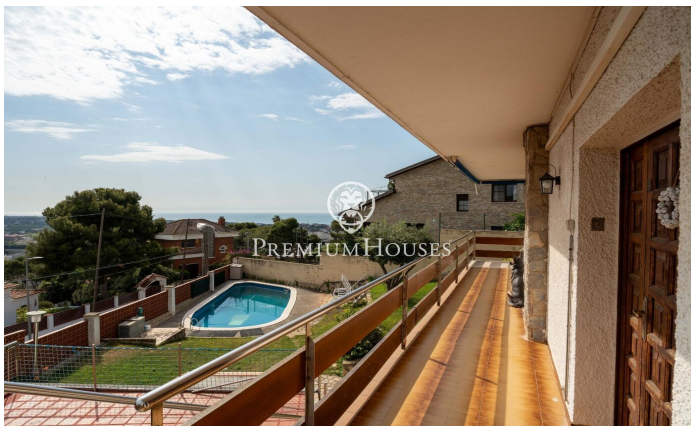

Contacta'ns per a més informació o per concretar una cita

Tel: +34 93 809 72 40

sitges@premiumhouses.com

www.premiumhouses.es