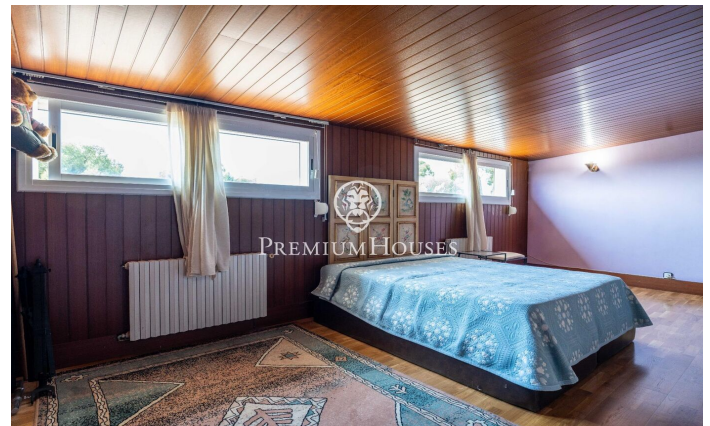

### Castelldefels / Barcelona Costa Sur

Al barri de Montmar de Castelldefels, tenim aquesta casa independent. Gràcies a la seva orientació a sud, la vivenda gaudeix de molta llum natural. La propietat té piscina, jardí i unes vistes clares impressionants. La casa es divideix en quatre plantes. A la primera planta, zona de dia, compta amb un ampli i lluminós saló amb xemeneia, que ofereix impressionants vistes obertes a Barcelona, al mar Mediterrani i a la muntanya. En aquesta planta també hi ha una cuina independent amb accés directe a l'exterior, un bany complet i una pràctica habitació destinada a bugaderia. A més, disposa d'un balcó que potencia encara més les vistes i la sensació d'amplitud. A la segona planta es troba la zona de nit, composta per quatre habitacions dobles, totes amb armaris de paret i excel·lent lluminositat. Dues tenen sortida a balcó, des d'on es poden gaudir de vistes privilegiades. Un bany complet dona servei a aquesta planta. La tercera planta ofereix unes golfes diàfanes, molt lluminoses i amb boniques vistes. Des del carrer accedim a la propietat a través de garatge i porta de vianants, que ens porta a un agradable espai exterior amb jardí, piscina i zona de barbacoa amb menjador d'estiu. A la planta semi soterrani, a nivell de jardí, hi trobem una sala ...

**1.550.000 €**

371 m<sup>2</sup>  
5 Habitacions  
2 Banys  
Piscina  
Calefacció  
Vistes al mar  
Traster  
Llar de foc  
Parking  
Balcó  
Armaris encastats

Contacta'ns per a més informació o per concretar una cita