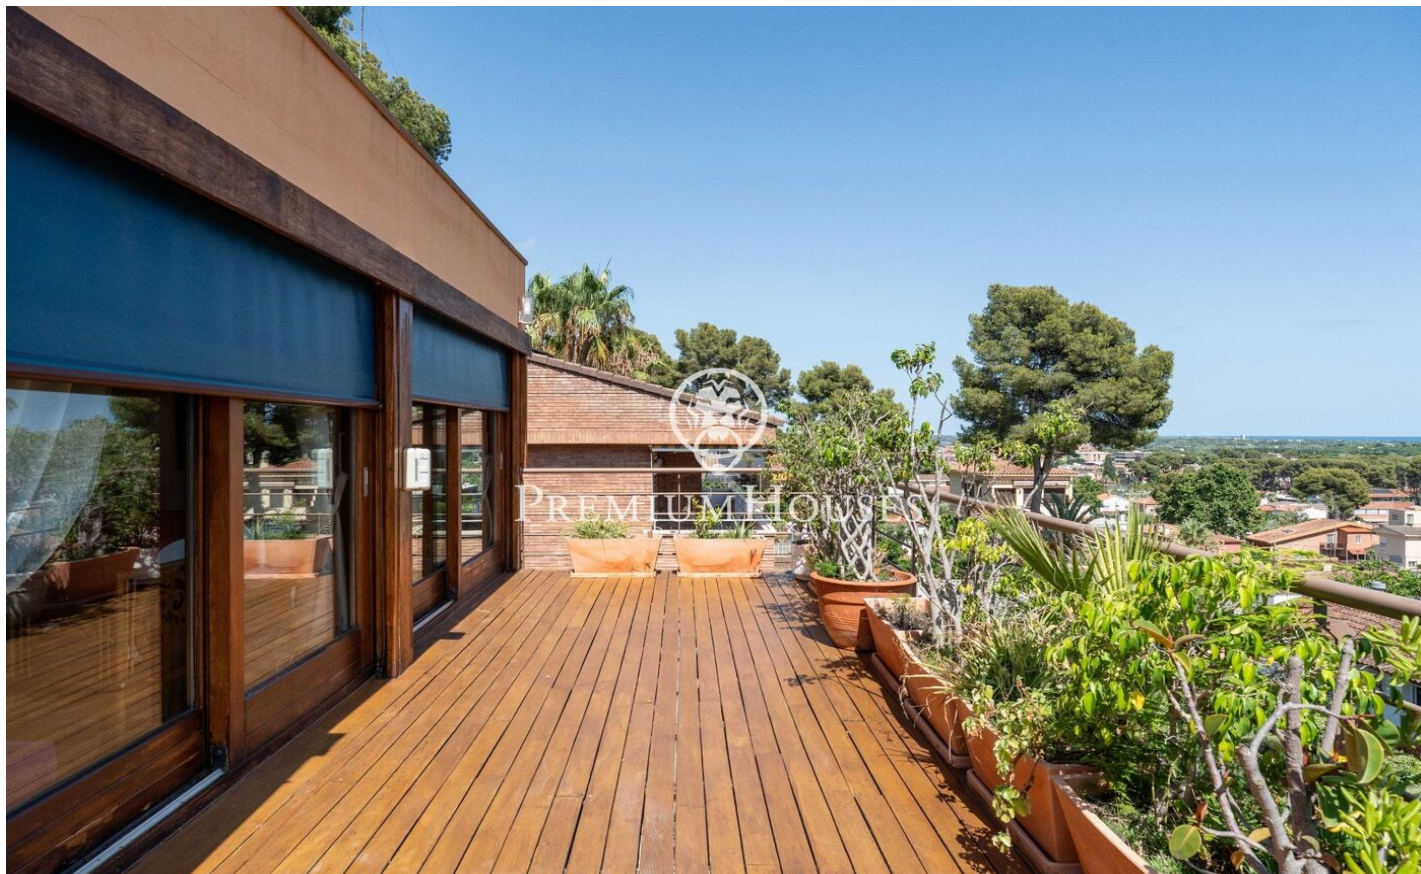

Casa independent amb terrassa i vistes al mar a Montemar

Ref: PHS101154

Castelldefels / Barcelona Costa Sur

Al barri de Montemar de Castelldefels trobem aquesta casa independent amb jardí i terrassa. L'habitatge gaudeix de molta llum natural gràcies a la seva orientació a sud. La propietat es troba en perfecte estat i compta amb materials de qualitat molt alta. L'habitatge es divideix en tres plantes. A la planta principal tenim la zona de dia, a la qual accedim a través d'un vestíbul a doble alçada amb sostre de vidre. La mateixa es compon d'un ampli saló-menjador amb llar de foc de recuperació de calor i accés a la terrassa amb vistes al mar. Tot seguit, tenim una cuina office que connecta al saló-menjador mitjançant una àmplia porta corredissa. Tot seguit, ens trobem amb dues habitacions dobles. Una en suite amb sortida a la terrassa. A la primera planta tenim la zona de nit. Ens trobem amb una habitació Master suite i accés a una terrassa solàrium amb vistes al mar. Compta amb dos vestidors, un abans un dormitori. La distribució es completa en un saló privat amb xemeneia i sortida al balcó. Un bany complet amb jacuzzi i un lavabo de cortesia donen servei a la planta. A més, hi ha una preinstal·lació per a cuina. Aquesta planta es pot convertir en un apartament independent. A la planta menys un, ens trobem amb un loft diàfan de 124m2 amb sostres a doble al?...