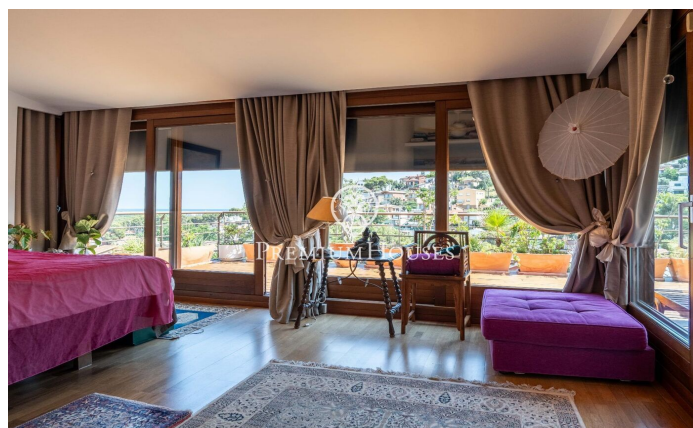

Contacta'ns per a més informació o per concretar una cita

Tel: +34 93 809 72 40

sitges@premiumhouses.com

www.premiumhouses.es