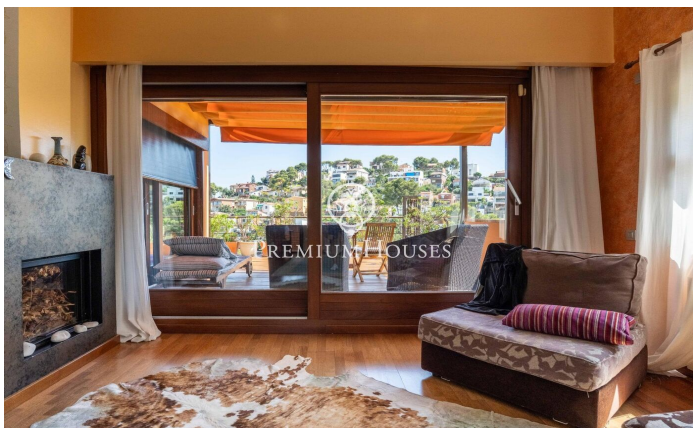

Casa independent amb terrassa i vistes al mar a Montemar

Ref: PHS101154

Castelldefels / Barcelona Costa Sur

Al barri de Montemar de Castelldefels trobem aquesta casa independent amb jardí i terrassa. L'habitatge gaudeix de molta llum natural gràcies a la seva orientació a sud. La propietat es troba en perfecte estat i compta amb materials de qualitat molt alta. L'habitatge es divideix en tres plantes. A la planta principal tenim la zona de dia, a la qual accedim a través d'un vestíbul a doble alçada amb sostre de vidre. La mateixa es compon d'un ampli saló-menjador amb llar de foc de recuperació de calor i accés a la terrassa amb vistes al mar. Tot seguit, tenim una cuina office que connecta al saló-menjador mitjançant una àmplia porta corredissa. Tot seguit, ens trobem amb dues habitacions dobles. Una en suite amb sortida a la terrassa. A la primera planta tenim la zona de nit. Ens trobem amb una habitació Master suite i accés a una terrassa solàrium amb vistes al mar. Compta amb dos vestidors, un abans un dormitori. La distribució es completa en un saló privat amb xemeneia i sortida al balcó. Un bany complet amb jacuzzi i un lavabo de cortesia donen servei a la planta. A més, hi ha una preinstal·lació per a cuina. Aquesta planta es pot convertir en un apartament independent. A la planta menys un, ens trobem amb un loft diàfan de 124m2 amb sostres a doble al?...

1.390.000 €

322 m²
5 Habitacions
3 Banys
403 m² parcel·la
AACC
Calefacció
Vistes al mar
Pati interior
Traster
Telèfon
Seguretat
Terrassa
Balcó
Armaris encastats

Contacta'ns per a més informació o per concretar una cita