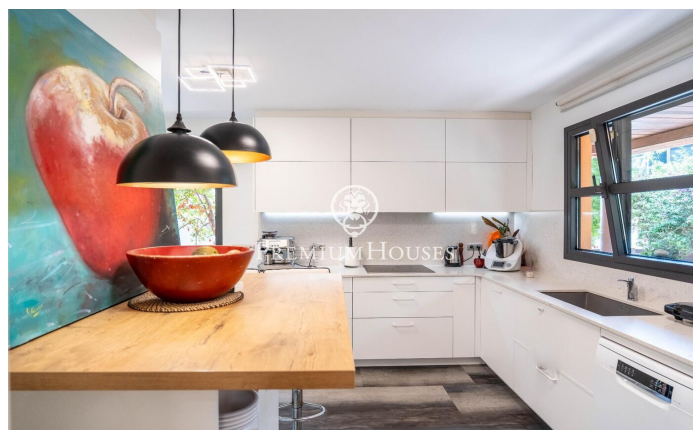

Contacta'ns per a més informació o per concretar una cita

Tel: +34 93 809 72 40

sitges@premiumhouses.com

www.premiumhouses.es