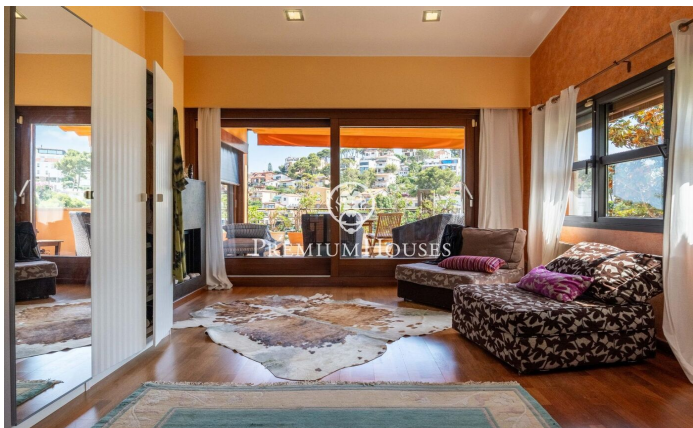

Casa independent amb terrassa i vistes al mar a Montemar

Ref: PHS101154

Castelldefels / Barcelona Costa Sur

Al barri de Montemar de Castelldefels trobem aquesta casa independent amb jardí i terrassa. L'habitatge gaudeix de molta llum natural gràcies a la seva orientació a sud. La propietat es troba en perfecte estat i compta amb materials de qualitat molt alta. L'habitatge es divideix en tres plantes. A la planta principal tenim la zona de dia, a la qual accedim a través d'un vestíbul a doble alçada amb sostre de vidre. La mateixa es compon d'un ampli saló-menjador amb llar de foc de recuperació de calor i accés a la terrassa amb vistes al mar. Tot seguit, tenim una cuina office que connecta al saló-menjador mitjançant una àmplia porta corredissa. Tot seguit, ens trobem amb dues habitacions dobles. Una en suite amb sortida a la terrassa. A la primera planta tenim la zona de nit. Ens trobem amb una habitació Master suite i accés a una terrassa solàrium amb vistes al mar. Compta amb dos vestidors, un abans un dormitori. La distribució es completa en un saló privat amb xemeneia i sortida al balcó. Un bany complet amb jacuzzi i un lavabo de cortesia donen servei a la planta. A més, hi ha una preinstal·lació per a cuina. Aquesta planta es pot convertir en un apartament independent. A la planta menys un, ens trobem amb un loft diàfan de 124m2 amb sostres a doble al?...

1.390.000 €

322 m²
5 Habitacions
3 Banys
403 m² parcel·la
AACC
Calefacció
Vistes al mar
Pati interior
Traster
Telèfon
Seguretat
Terrassa
Balcó
Armaris encastats

Contacta'ns per a més informació o per concretar una cita