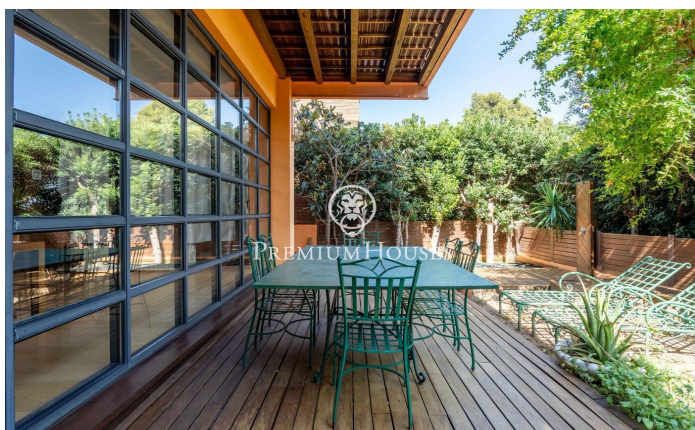

Contacta'ns per a més informació o per concretar una cita

Tel: +34 93 809 72 40

sitges@premiumhouses.com

www.premiumhouses.es