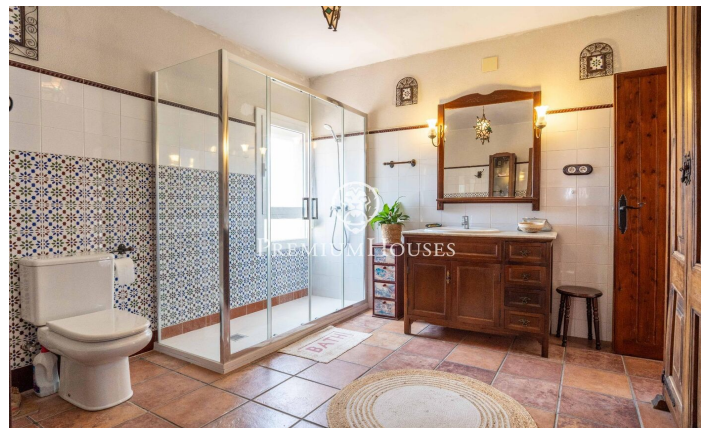

Casa independent amb piscina i jardí a Bellamar

Ref: PHS101141

Castelldefels / Barcelona Costa Sur

Al barri de Bellamar de Castelldefels tenim aquesta casa independent. L'habitatge gaudeix de molta llum natural i un espai exterior que destaca per la seva intimitat i privadesa. La propietat té un garatge amb capacitat per a dos cotxes. L'habitatge es divideix en tres plantes. A la primera planta, tenim un saló amb xemeneia i una cuina independent. Tot seguit, hi ha quatre habitacions dobles, una en suite amb sortida a un balcó. Finalment, tenim un bany complet. A la planta segona ens trobem amb un altre gran saló amb xemeneia i sortida a un balcó que recorre la façana principal i lateral. Al costat hi ha una cuina de vidre amb vista sobre la piscina i la part posterior de la casa. Finalment tenim dues habitacions dobles, una en suite. Un bany complet dóna servei a la planta. A la planta baixa, hi ha un ampli saló amb sortida a una terrassa, aquesta zona de la propietat compta amb dues acollidores terrasses. A la part posterior de l'habitatge hi ha la zona de barbacoa i piscina a la qual també s'hi accedeix des d'una terrassa superior flanquejada per dues construccions independents, una destinada a cuina i una altra a sala de música. Cal destacar la gran privadesa i intimitat de què gaudeix aquesta zona de la propietat. El barri de Bellamar de Castelldefels és una...

PREU A CONSULTAR

317 m²
6 Habitacions
3 Banyes
559 m² parcel·la
Piscina
Calefacció
Vistas a la muntanya
Pati interior
Traster
Telèfon
Terrassa
Balcó
Armaris encastats

Contacta'ns per a més informació o per concretar una cita