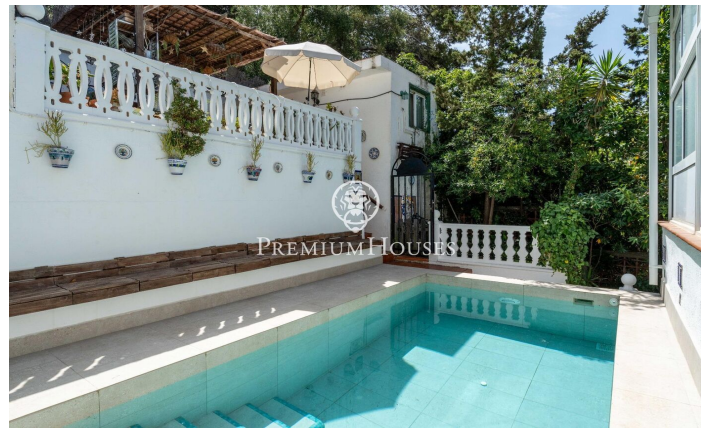

Casa independent amb piscina i jardí a Bellamar

Ref: PHS101141

Castelldefels / Barcelona Costa Sur

Al barri de Bellamar de Castelldefels tenim aquesta casa independent. L'habitatge gaudeix de molta llum natural i un espai exterior que destaca per la seva intimitat i privadesa. La propietat té un garatge amb capacitat per a dos cotxes. L'habitatge es divideix en tres plantes. A la primera planta, tenim un saló amb xemeneia i una cuina independent. Tot seguit, hi ha quatre habitacions dobles, una en suite amb sortida a un balcó. Finalment, tenim un bany complet. A la planta segona ens trobem amb un altre gran saló amb xemeneia i sortida a un balcó que recorre la façana principal i lateral. Al costat hi ha una cuina de vidre amb vista sobre la piscina i la part posterior de la casa. Finalment tenim dues habitacions dobles, una en suite. Un bany complet dóna servei a la planta. A la planta baixa, hi ha un ampli saló amb sortida a una terrassa, aquesta zona de la propietat compta amb dues acollidores terrasses. A la part posterior de l'habitatge hi ha la zona de barbacoa i piscina a la qual també s'hi accedeix des d'una terrassa superior flanquejada per dues construccions independents, una destinada a cuina i una altra a sala de música. Cal destacar la gran privadesa i intimitat de què gaudeix aquesta zona de la propietat. El barri de Bellamar de Castelldefels és una...

PREU A CONSULTAR

317 m²
6 Habitacions
3 Banyes
559 m² parcel·la
Piscina
Calefacció
Vistas a la muntanya
Pati interior
Traster
Telèfon
Terrassa
Balcó
Armaris encastats

Contacta'ns per a més informació o per concretar una cita