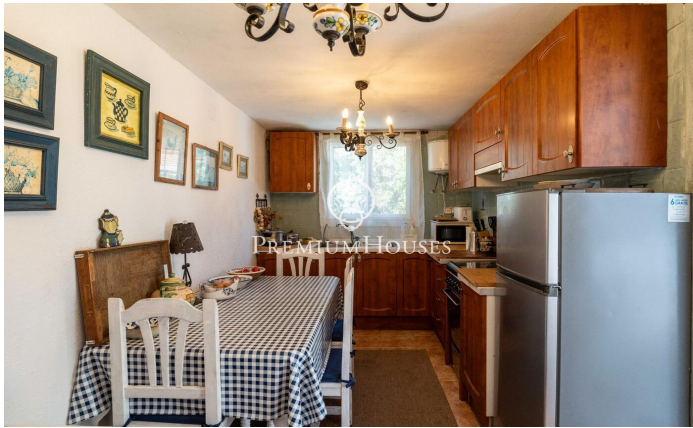

Contacta'ns per a més informació o per concretar una cita

Tel: +34 93 809 72 40

sitges@premiumhouses.com

www.premiumhouses.es