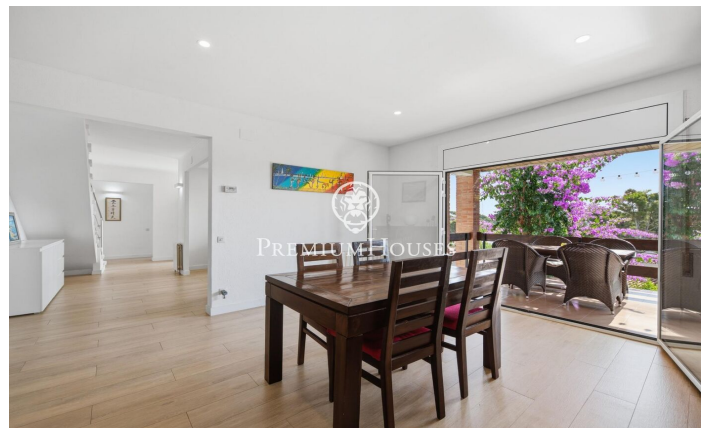

Casa independent amb jardí i piscina a Montmar

Ref: PHS101374

Castelldefels / Barcelona Costa Sur

Al barri de Montmar de Castelldefels tenim aquesta casa independent. L'habitatge està reformat, i té vistes panoràmiques al mar. Gràcies a la seva orientació a sud, gaudeix de molta llum natural. L'habitatge es divideix en tres plantes. A la planta baixa, hi trobem la zona de dia composta per un saló-menjador amb llar de foc i accés directe a una gran terrassa amb vistes panoràmiques al mar. Tot seguit, hi ha una cuina independent amb vistes. A la mateixa planta, tenim la zona de nit composta per suite principal amb bany privat. La zona de nit es completa amb tres dormitoris addicionals i un segon bany complet. A la planta superior hi trobem un dormitori amb sortida a una gran terrassa des de la qual es gaudeixen unes vistes encara més impressionants. Des d'aquesta terrassa s'accedeix a un ampli traster i a una espaiosa zona polivalent amb un enorme potencial per ampliar l'habitatge o adaptar-lo a diferents necessitats. Aquesta planta també disposa d'un bany complet. La planta soterrani acull el garatge, i un espai versàtil amb múltiples possibilitats d'ús. A l'exterior, l'habitatge està envoltat d'una agradable zona enjardinada amb arbres fruiters. A més, a la part davantera, hi trobem una piscina. Ubicada a la prestigiosa zona de Montmar, a Castelldefe...

1.330.000 €

391 m²
4 Habitacions
3 Banys
712 m² parcel·la
Piscina
Calefacció
Vistes al mar
Pati interior
Traster
Llar de foc
Parking
Terrassa
Balcó
Armaris encastats

Contacta'ns per a més informació o per concretar una cita