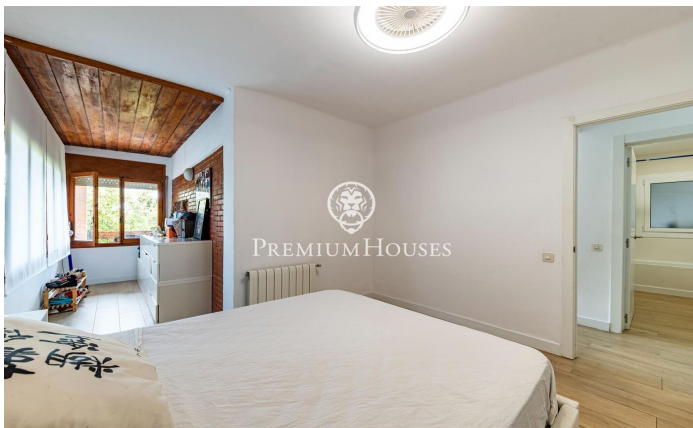

Casa independent amb jardí i piscina a Montmar

Ref: PHS101374

Castelldefels / Barcelona Costa Sur

Al barri de Montmar de Castelldefels tenim aquesta casa independent. L'habitatge està reformat, i té vistes panoràmiques al mar. Gràcies a la seva orientació a sud, gaudeix de molta llum natural. L'habitatge es divideix en tres plantes. A la planta baixa, hi trobem la zona de dia composta per un saló-menjador amb llar de foc i accés directe a una gran terrassa amb vistes panoràmiques al mar. Tot seguit, hi ha una cuina independent amb vistes. A la mateixa planta, tenim la zona de nit composta per suite principal amb bany privat. La zona de nit es completa amb tres dormitoris addicionals i un segon bany complet. A la planta superior hi trobem un dormitori amb sortida a una gran terrassa des de la qual es gaudeixen unes vistes encara més impressionants. Des d'aquesta terrassa s'accedeix a un ampli traster i a una espaiosa zona polivalent amb un enorme potencial per ampliar l'habitatge o adaptar-lo a diferents necessitats. Aquesta planta també disposa d'un bany complet. La planta soterrani acull el garatge, i un espai versàtil amb múltiples possibilitats d'ús. A l'exterior, l'habitatge està envoltat d'una agradable zona enjardinada amb arbres fruiters. A més, a la part davantera, hi trobem una piscina. Ubicada a la prestigiosa zona de Montmar, a Castelldefe...

1.330.000 €

391 m²
4 Habitacions
3 Banys
712 m² parcel·la
Piscina
Calefacció
Vistes al mar
Pati interior
Traster
Llar de foc
Parking
Terrassa
Balcó
Armaris encastats

Contacta'ns per a més informació o per concretar una cita