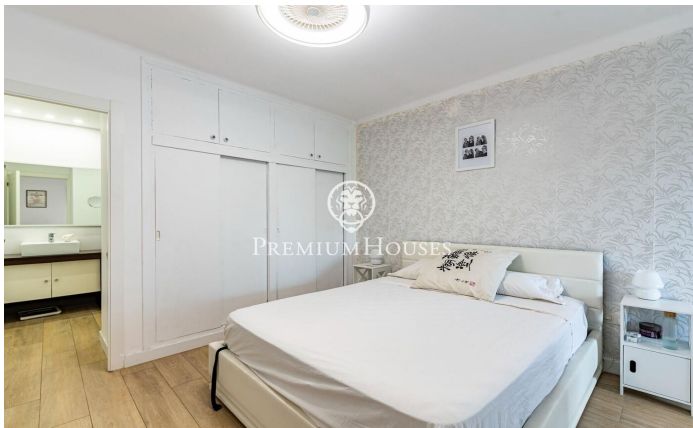

Contacta'ns per a més informació o per concretar una cita

Tel: +34 93 809 72 40

sitges@premiumhouses.com

www.premiumhouses.es