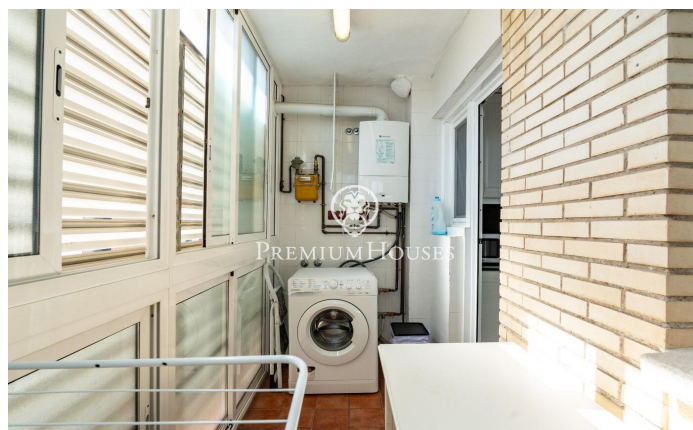

Contacta'ns per a més informació o per concretar una cita

Tel: +34 93 809 72 40

sitges@premiumhouses.com

www.premiumhouses.es