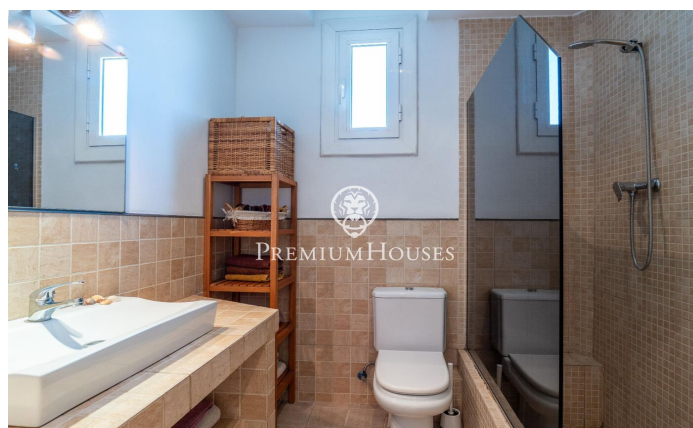

Apartament de lloguer temporal a la Pineda de Castelldefels

Ref: PHS100962

Castelldefels / Barcelona Costa Sur

Bonic àtic duplex a 100 m de la platja, amb impressionant solàrium amb barbacoa i pèrgola, DE LLOGER TEMPORAL disponible a partir de setembre, a la Pineda de Castelldefels. L'apartament es troba en una tranquil·la urbanització molt cuidada amb piscina, esquaix, local social i un agradable espai exterior, al costat d'un parc. L'àtic no disposa d'ascensor. L'apartament té a la planta baixa, el saló menjador, la cuina independent amb safareig i totalment equipada, una terrassa d'uns 15 m², una habitació doble en suite amb porta corredissa de sortida a la terrassa i 2 habitacions individuals que comparteixen un segon bany. Des de la terrassa s'accedeix per una escala de cargol al solàrium d'uns 80 m², amb barbacoa, dutxa d'exterior i pèrgola. El preu inclou una plaça de pàrquing on hi caben fins a dos cotxes. Disposa d'internet i d'alarma, però no estan inclosos en el preu de lloguer.

1.800 €

88 m²
3 Habitacions
2 Banys
Piscina
AACC
Calefacció
Vistas a la muntanya
Moblat
Llar de foc
Seguretat
Terrassa
Armaris encastats

Contacta'ns per a més informació o per concretar una cita

Tel: +34 93 809 72 40