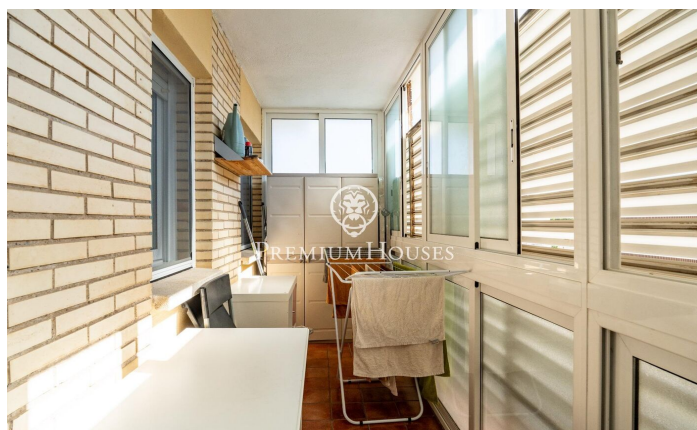

Contacta'ns per a més informació o per concretar una cita

Tel: +34 93 809 72 40

sitges@premiumhouses.com

www.premiumhouses.es