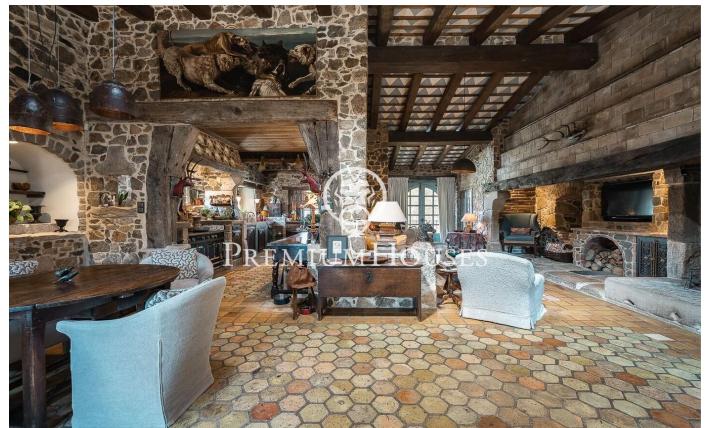

Oasis en Cassà de la Selva

Ref: PH103703

Cassà de la Selva / Costa Brava

PREU A CONSULTAR

1,200 m²
8 Habitacions
7 Banys
27,000 m² parcel·la

Contacta'ns per a més informació o per concretar una cita

Tel: +34 93 760 12 34