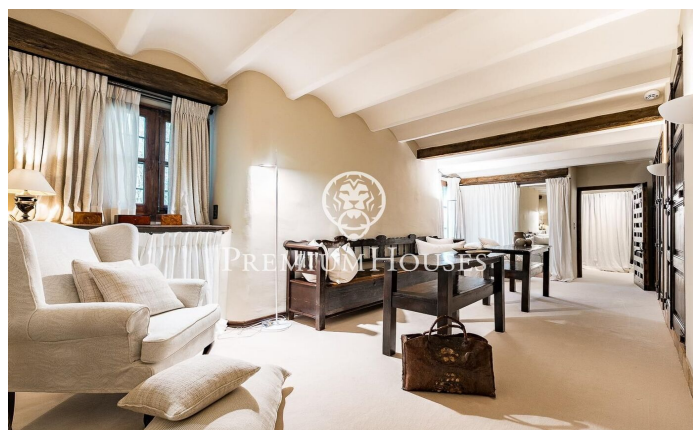

Oasis en Cassà de la Selva

Ref: PH103703

Cassà de la Selva / Costa Brava

PREU A CONSULTAR

1,200 m²
8 Habitacions
7 Banys
27,000 m² parcel·la

Contacta'ns per a més informació o per concretar una cita

Tel: +34 93 760 12 34