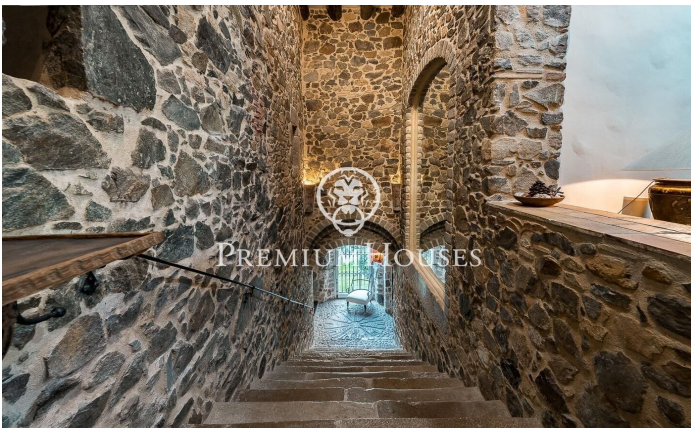

Oasis en Cassà de la Selva

Ref: PH103703

Cassà de la Selva / Costa Brava

PREU A CONSULTAR

1,200 m²
8 Habitacions
7 Banys
27,000 m² parcel·la

Contacta'ns per a més informació o per concretar una cita

Tel: +34 93 760 12 34