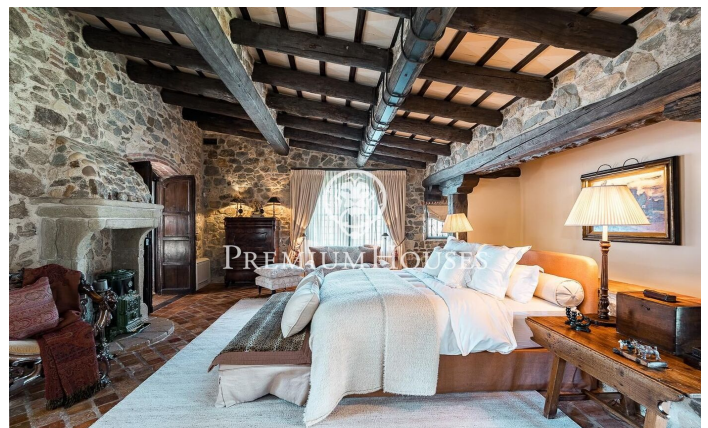

Oasis en Cassà de la Selva

Ref: PH103703

Cassà de la Selva / Costa Brava

PREU A CONSULTAR

1,200 m²
8 Habitacions
7 Banys
27,000 m² parcel·la

Contacta'ns per a més informació o per concretar una cita

Tel: +34 93 760 12 34