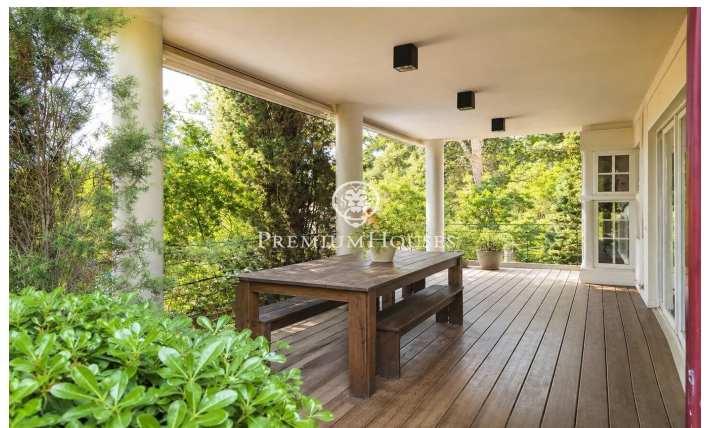

Casa independent amb jardí i piscina a Begues Park

Ref: PHS101373

Begues / Barcelona Costa Sur

Al barri de Begues Park de Begues, tenim aquesta casa independent per entrar a viure. La propietat disposa d'un ampli jardí amb molta privadesa. A més, la casa disposa d'un ampli garatge. L'habitatge es divideix en dues plantes. A la planta principal hi ha la zona de dia, hi trobem un espaiós saló-menjador amb llar de foc i sortida directa a una agradable terrassa amb vistes al jardí i a la piscina. La cuina, independent i amb llum natural, disposa d'accés tant al menjador com a la terrassa, aportant comoditat al dia a dia. A més, aquesta planta es completa amb un lavabo de cortesia. La primera planta acull la zona de descans, distribuïda en tres habitacions, un bany complet i una acollidora zona de jocs amb sortida a una terrassa. L'habitatge culmina en unes golfes espectaculars de sostres de fusta, un ambient càlid i ple d'encant on es troba l'habitació principal en suite, amb vestidor. A més, disposa d'una agradable zona de relax i accés a una terrassa privada. A l'exterior, la propietat ofereix un jardí amb una àmplia piscina equipada amb un atractiu sistema de cascades, creant un entorn perfecte per gaudir de l'aire lliure i de moments de tranquil·litat. El barri de Begues Park és una de les zones més exclusives de Begues. L'habitatge es troba en una zo...

850.000 €

366 m²
4 Habitacions
3 Banys
838 m² parcel·la
Piscina
Calefacció
Vistes a la muntanya
Pati interior
Telèfon
Llar de foc
Seguretat
Parking
Terrassa
Balcó
Armaris encastats

Contacta'ns per a més informació o per concretar una cita