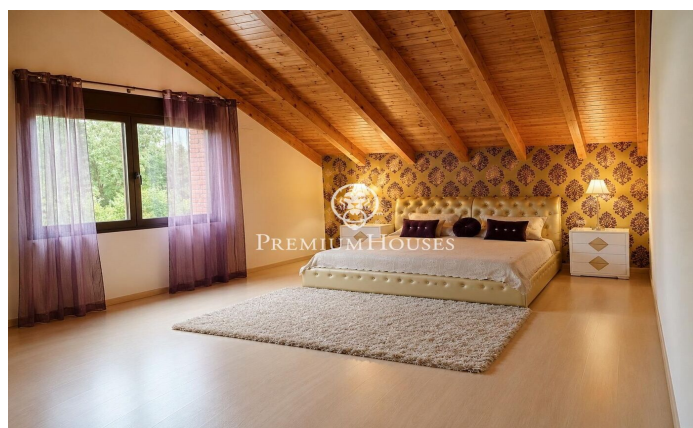

Casa independent amb jardí i piscina a Begues Park

Ref: PHS101373

Begues / Barcelona Costa Sur

Al barri de Begues Park de Begues, tenim aquesta casa independent per entrar a viure. La propietat disposa d'un ampli jardí amb molta privadesa. A més, la casa disposa d'un ampli garatge. L'habitatge es divideix en dues plantes. A la planta principal hi ha la zona de dia, hi trobem un espaiós saló-menjador amb llar de foc i sortida directa a una agradable terrassa amb vistes al jardí i a la piscina. La cuina, independent i amb llum natural, disposa d'accés tant al menjador com a la terrassa, aportant comoditat al dia a dia. A més, aquesta planta es completa amb un lavabo de cortesia. La primera planta acull la zona de descans, distribuïda en tres habitacions, un bany complet i una acollidora zona de jocs amb sortida a una terrassa. L'habitatge culmina en unes golfes espectaculars de sostres de fusta, un ambient càlid i ple d'encant on es troba l'habitació principal en suite, amb vestidor. A més, disposa d'una agradable zona de relax i accés a una terrassa privada. A l'exterior, la propietat ofereix un jardí amb una àmplia piscina equipada amb un atractiu sistema de cascades, creant un entorn perfecte per gaudir de l'aire lliure i de moments de tranquil·litat. El barri de Begues Park és una de les zones més exclusives de Begues. L'habitatge es troba en una zo...

850.000 €

366 m²
4 Habitacions
3 Banys
838 m² parcel·la
Piscina
Calefacció
Vistes a la muntanya
Pati interior
Telèfon
Llar de foc
Seguretat
Parking
Terrassa
Balcó
Armaris encastats

Contacta'ns per a més informació o per concretar una cita