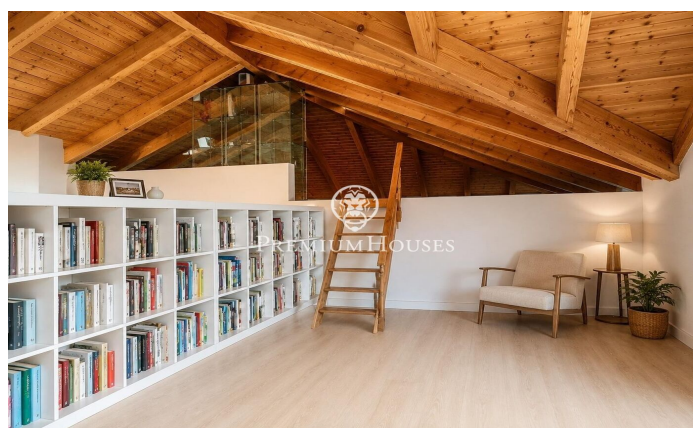

Casa independent amb jardí i piscina a Begues Park

Ref: PHS101373

Begues / Barcelona Costa Sur

Al barri de Begues Park de Begues, tenim aquesta casa independent per entrar a viure. La propietat disposa d'un ampli jardí amb molta privadesa. A més, la casa disposa d'un ampli garatge. L'habitatge es divideix en dues plantes. A la planta principal hi ha la zona de dia, hi trobem un espaiós saló-menjador amb llar de foc i sortida directa a una agradable terrassa amb vistes al jardí i a la piscina. La cuina, independent i amb llum natural, disposa d'accés tant al menjador com a la terrassa, aportant comoditat al dia a dia. A més, aquesta planta es completa amb un lavabo de cortesia. La primera planta acull la zona de descans, distribuïda en tres habitacions, un bany complet i una acollidora zona de jocs amb sortida a una terrassa. L'habitatge culmina en unes golfes espectaculars de sostres de fusta, un ambient càlid i ple d'encant on es troba l'habitació principal en suite, amb vestidor. A més, disposa d'una agradable zona de relax i accés a una terrassa privada. A l'exterior, la propietat ofereix un jardí amb una àmplia piscina equipada amb un atractiu sistema de cascades, creant un entorn perfecte per gaudir de l'aire lliure i de moments de tranquil·litat. El barri de Begues Park és una de les zones més exclusives de Begues. L'habitatge es troba en una zo...

850.000 €

366 m²
4 Habitacions
3 Banys
838 m² parcel·la
Piscina
Calefacció
Vistes a la muntanya
Pati interior
Telèfon
Llar de foc
Seguretat
Parking
Terrassa
Balcó
Armaris encastats

Contacta'ns per a més informació o per concretar una cita