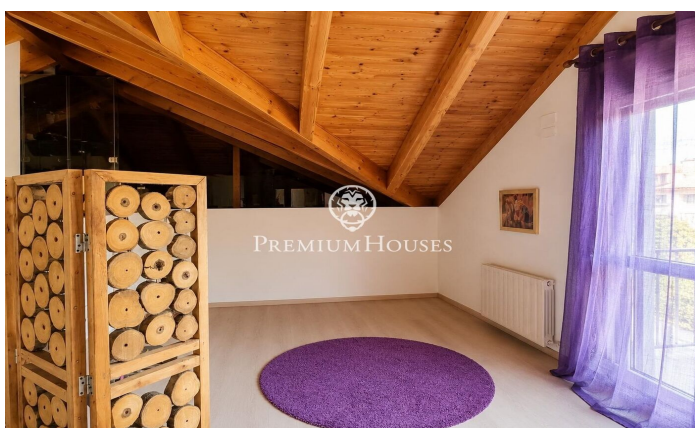

Contacta'ns per a més informació o per concretar una cita

Tel: +34 93 809 72 40

sitges@premiumhouses.com

www.premiumhouses.es