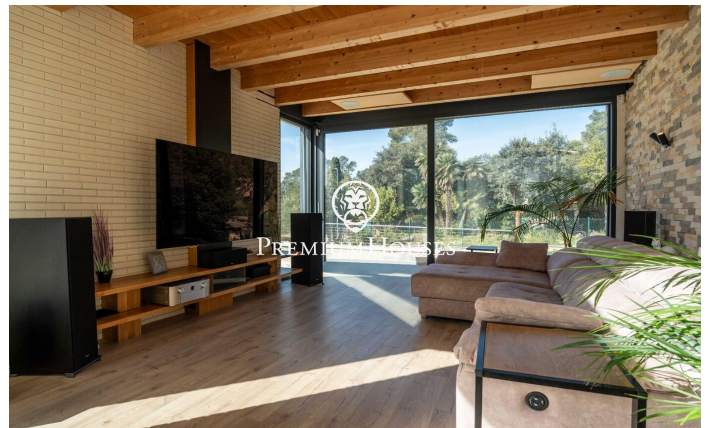

Exclusiu habitatge de luxe de disseny contemporani a Can Amell

Ref: PHS101311

Begues / Barcelona Costa Sur

Al barri de Can Amell de Begues tenim aquesta impressionant casa, completament domotitzada i construïda amb materials de primera qualitat. Una propietat única on l'arquitectura moderna es fusiona amb l'entorn natural, creant espais amplis, lluminosos i perfectament connectats entre l'interior i l'exterior, ubicada a la prestigiosa zona de Can Amell, envoltada de natura. L'habitatge es distribueix en tres plantes. Accedim a la propietat a través d'una entrada de vianants que condueix a un ampli jardí amb excel·lents vistes obertes i orientació privilegiada. En aquesta zona hi destaca una piscina de 18x3 metres, equipada amb jacuzzi i una finestra submarina connectada al gimnàs. A la planta baixa, zona de dia, hi trobem un ampli menjador amb sostre a doble alçada, un saló amb sortida directa a l'exterior mitjançant grans portes elevables de triple vidre. Finalment, hi ha una cuina de disseny oberta que comunica amb el menjador. Aquesta mateixa planta disposa de dues habitacions dobles amb grans finestres i bany complet. A la primera planta, zona de nit, tenim dos dormitoris dobles, un vestidor, un bany complet, una sala polivalent i una terrassa privada. A la planta soterrani, hi trobem una altra sala polivalent, gimnàs amb finestra submarina a la piscina, espai prep...

1.350.000 €

482 m²
6 Habitacions
3 Banys
1,045 m² parcel·la
Piscina
Calefacció
Pati interior
Traster
Telèfon
Seguretat
Parking
Terrassa
Armaris encastats

Contacta'ns per a més informació o per concretar una cita