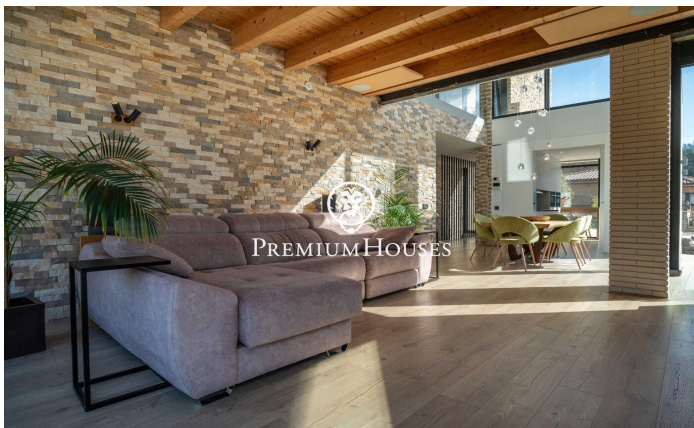

Exclusiu habitatge de luxe de disseny contemporani a Can Amell

Ref: PHS101311

Begues / Barcelona Costa Sur

Al barri de Can Amell de Begues tenim aquesta impressionant casa, completament domotitzada i construïda amb materials de primera qualitat. Una propietat única on l'arquitectura moderna es fusiona amb l'entorn natural, creant espais amplis, lluminosos i perfectament connectats entre l'interior i l'exterior, ubicada a la prestigiosa zona de Can Amell, envoltada de natura. L'habitatge es distribueix en tres plantes. Accedim a la propietat a través d'una entrada de vianants que condueix a un ampli jardí amb excel·lents vistes obertes i orientació privilegiada. En aquesta zona hi destaca una piscina de 18x3 metres, equipada amb jacuzzi i una finestra submarina connectada al gimnàs. A la planta baixa, zona de dia, hi trobem un ampli menjador amb sostre a doble alçada, un saló amb sortida directa a l'exterior mitjançant grans portes elevables de triple vidre. Finalment, hi ha una cuina de disseny oberta que comunica amb el menjador. Aquesta mateixa planta disposa de dues habitacions dobles amb grans finestres i bany complet. A la primera planta, zona de nit, tenim dos dormitoris dobles, un vestidor, un bany complet, una sala polivalent i una terrassa privada. A la planta soterrani, hi trobem una altra sala polivalent, gimnàs amb finestra submarina a la piscina, espai prep...

1.350.000 €

482 m²
6 Habitacions
3 Banys
1,045 m² parcel·la
Piscina
Calefacció
Pati interior
Traster
Telèfon
Seguretat
Parking
Terrassa
Armaris encastats

Contacta'ns per a més informació o per concretar una cita