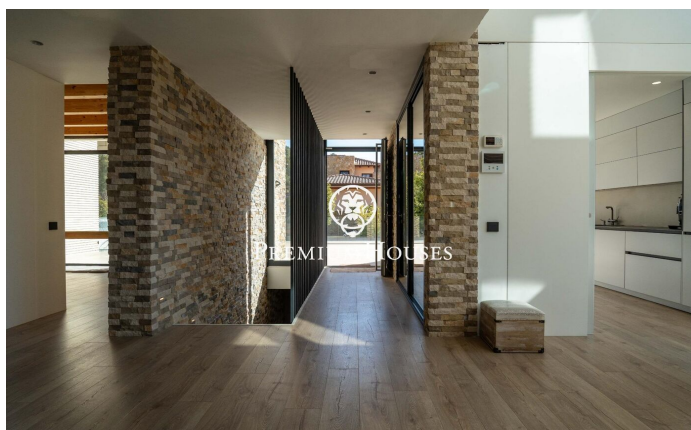

Contacta'ns per a més informació o per concretar una cita

Tel: +34 93 809 72 40

sitges@premiumhouses.com

www.premiumhouses.es