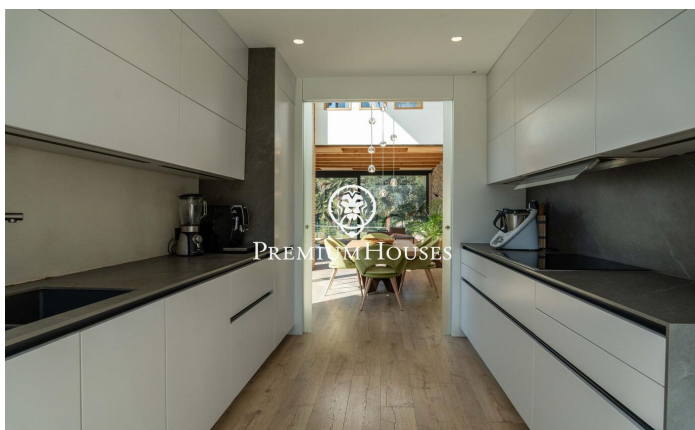

Contacta'ns per a més informació o per concretar una cita

Tel: +34 93 809 72 40

sitges@premiumhouses.com

www.premiumhouses.es