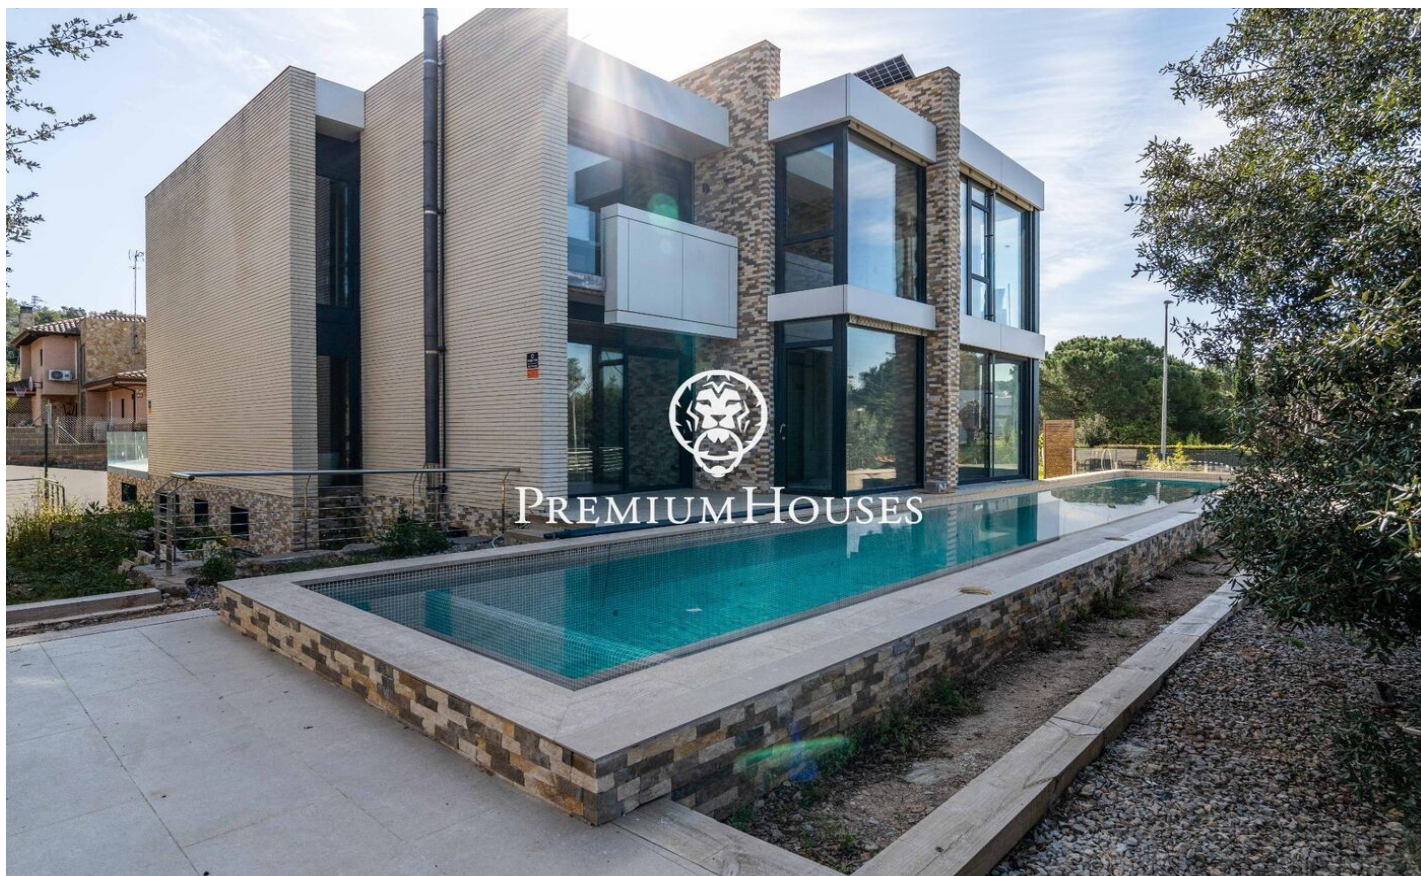

Exclusiu habitatge de luxe de disseny contemporani a Can Amell

Ref: PHS101311

Begues / Barcelona Costa Sur

Al barri de Can Amell de Begues tenim aquesta impressionant casa, completament domotitzada i construïda amb materials de primera qualitat. Una propietat única on l'arquitectura moderna es fusiona amb l'entorn natural, creant espais amplis, lluminosos i perfectament connectats entre l'interior i l'exterior, ubicada a la prestigiosa zona de Can Amell, envoltada de natura. L'habitatge es distribueix en tres plantes. Accedim a la propietat a través d'una entrada de vianants que condueix a un ampli jardí amb excel·lents vistes obertes i orientació privilegiada. En aquesta zona hi destaca una piscina de 18x3 metres, equipada amb jacuzzi i una finestra submarina connectada al gimnàs. A la planta baixa, zona de dia, hi trobem un ampli menjador amb sostre a doble alçada, un saló amb sortida directa a l'exterior mitjançant grans portes elevables de triple vidre. Finalment, hi ha una cuina de disseny oberta que comunica amb el menjador. Aquesta mateixa planta disposa de dues habitacions dobles amb grans finestres i bany complet. A la primera planta, zona de nit, tenim dos dormitoris dobles, un vestidor, un bany complet, una sala polivalent i una terrassa privada. A la planta soterrani, hi trobem una altra sala polivalent, gimnàs amb finestra submarina a la piscina, espai prep...

1.350.000 €

482 m²
6 Habitacions
3 Banys
1,045 m² parcel·la
Piscina
Calefacció
Pati interior
Traster
Telèfon
Seguretat
Parking
Terrassa
Armaris encastats

Contacta'ns per a més informació o per concretar una cita