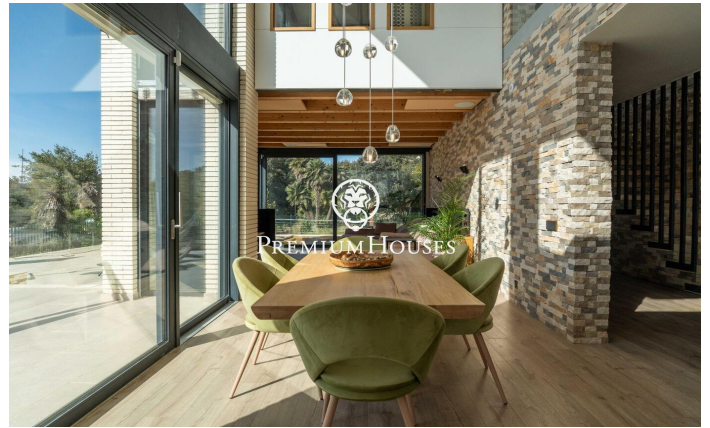

Exclusiu habitatge de luxe de disseny contemporani a Can Amell

Ref: PHS101311

Begues / Barcelona Costa Sur

Al barri de Can Amell de Begues tenim aquesta impressionant casa, completament domotitzada i construïda amb materials de primera qualitat. Una propietat única on l'arquitectura moderna es fusiona amb l'entorn natural, creant espais amplis, lluminosos i perfectament connectats entre l'interior i l'exterior, ubicada a la prestigiosa zona de Can Amell, envoltada de natura. L'habitatge es distribueix en tres plantes. Accedim a la propietat a través d'una entrada de vianants que condueix a un ampli jardí amb excel·lents vistes obertes i orientació privilegiada. En aquesta zona hi destaca una piscina de 18x3 metres, equipada amb jacuzzi i una finestra submarina connectada al gimnàs. A la planta baixa, zona de dia, hi trobem un ampli menjador amb sostre a doble alçada, un saló amb sortida directa a l'exterior mitjançant grans portes elevables de triple vidre. Finalment, hi ha una cuina de disseny oberta que comunica amb el menjador. Aquesta mateixa planta disposa de dues habitacions dobles amb grans finestres i bany complet. A la primera planta, zona de nit, tenim dos dormitoris dobles, un vestidor, un bany complet, una sala polivalent i una terrassa privada. A la planta soterrani, hi trobem una altra sala polivalent, gimnàs amb finestra submarina a la piscina, espai prep...

1.350.000 €

482 m²
6 Habitacions
3 Banys
1,045 m² parcel·la
Piscina
Calefacció
Pati interior
Traster
Telèfon
Seguretat
Parking
Terrassa
Armaris encastats

Contacta'ns per a més informació o per concretar una cita