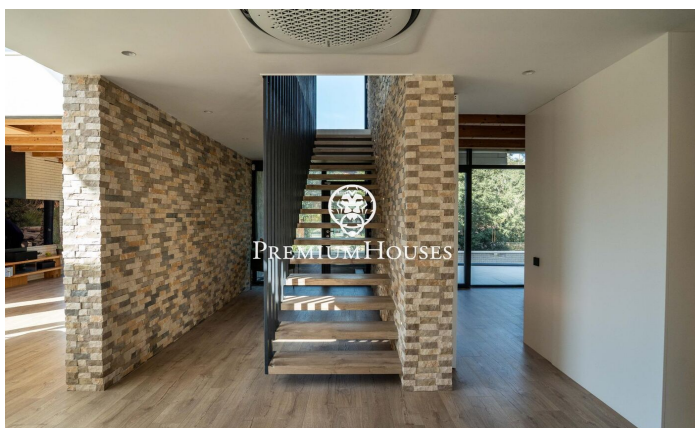

Contacta'ns per a més informació o per concretar una cita

Tel: +34 93 809 72 40

sitges@premiumhouses.com

www.premiumhouses.es