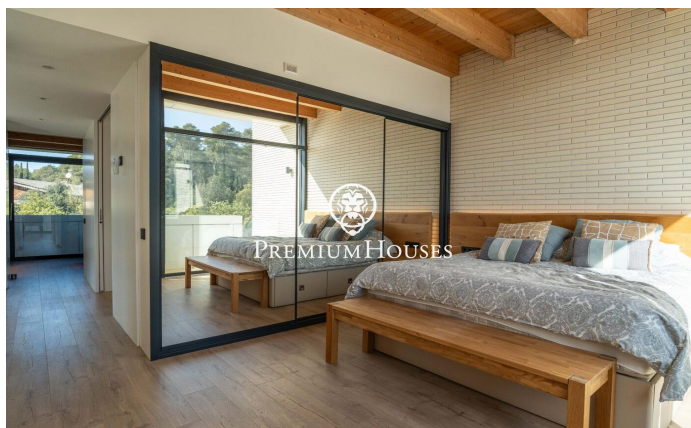

Exclusiu habitatge de luxe de disseny contemporani a Can Amell

Ref: PHS101311

Begues / Barcelona Costa Sur

Al barri de Can Amell de Begues tenim aquesta impressionant casa, completament domotitzada i construïda amb materials de primera qualitat. Una propietat única on l'arquitectura moderna es fusiona amb l'entorn natural, creant espais amplis, lluminosos i perfectament connectats entre l'interior i l'exterior, ubicada a la prestigiosa zona de Can Amell, envoltada de natura. L'habitatge es distribueix en tres plantes. Accedim a la propietat a través d'una entrada de vianants que condueix a un ampli jardí amb excel·lents vistes obertes i orientació privilegiada. En aquesta zona hi destaca una piscina de 18x3 metres, equipada amb jacuzzi i una finestra submarina connectada al gimnàs. A la planta baixa, zona de dia, hi trobem un ampli menjador amb sostre a doble alçada, un saló amb sortida directa a l'exterior mitjançant grans portes elevables de triple vidre. Finalment, hi ha una cuina de disseny oberta que comunica amb el menjador. Aquesta mateixa planta disposa de dues habitacions dobles amb grans finestres i bany complet. A la primera planta, zona de nit, tenim dos dormitoris dobles, un vestidor, un bany complet, una sala polivalent i una terrassa privada. A la planta soterrani, hi trobem una altra sala polivalent, gimnàs amb finestra submarina a la piscina, espai prep...

1.350.000 €

482 m²
6 Habitacions
3 Banys
1,045 m² parcel·la
Piscina
Calefacció
Pati interior
Traster
Telèfon
Seguretat
Parking
Terrassa
Armaris encastats

Contacta'ns per a més informació o per concretar una cita