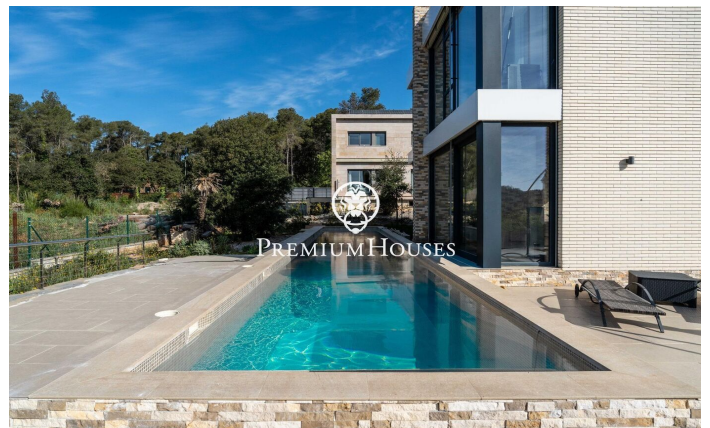

Exclusiu habitatge de luxe de disseny contemporani a Can Amell

Ref: PHS101311

Begues / Barcelona Costa Sur

Al barri de Can Amell de Begues tenim aquesta impressionant casa, completament domotitzada i construïda amb materials de primera qualitat. Una propietat única on l'arquitectura moderna es fusiona amb l'entorn natural, creant espais amplis, lluminosos i perfectament connectats entre l'interior i l'exterior, ubicada a la prestigiosa zona de Can Amell, envoltada de natura. L'habitatge es distribueix en tres plantes. Accedim a la propietat a través d'una entrada de vianants que condueix a un ampli jardí amb excel·lents vistes obertes i orientació privilegiada. En aquesta zona hi destaca una piscina de 18x3 metres, equipada amb jacuzzi i una finestra submarina connectada al gimnàs. A la planta baixa, zona de dia, hi trobem un ampli menjador amb sostre a doble alçada, un saló amb sortida directa a l'exterior mitjançant grans portes elevables de triple vidre. Finalment, hi ha una cuina de disseny oberta que comunica amb el menjador. Aquesta mateixa planta disposa de dues habitacions dobles amb grans finestres i bany complet. A la primera planta, zona de nit, tenim dos dormitoris dobles, un vestidor, un bany complet, una sala polivalent i una terrassa privada. A la planta soterrani, hi trobem una altra sala polivalent, gimnàs amb finestra submarina a la piscina, espai prep...

1.350.000 €

482 m²
6 Habitacions
3 Banys
1,045 m² parcel·la
Piscina
Calefacció
Pati interior
Traster
Telèfon
Seguretat
Parking
Terrassa
Armaris encastats

Contacta'ns per a més informació o per concretar una cita