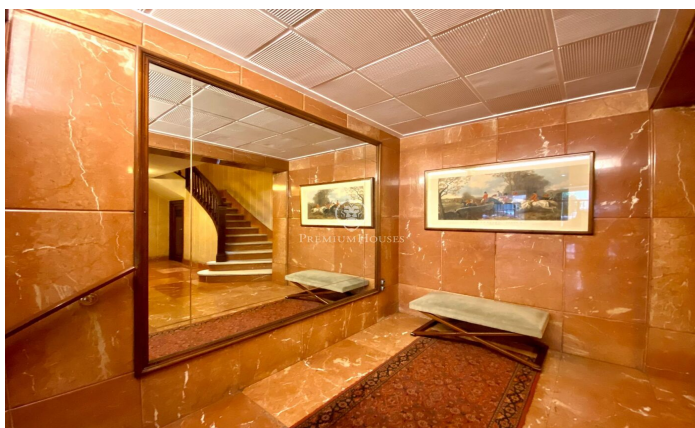

Contacta'ns per a més informació o per concretar una cita

Tel: +34 93 200 30 79

info@premiumhouses.com

www.premiumhouses.es