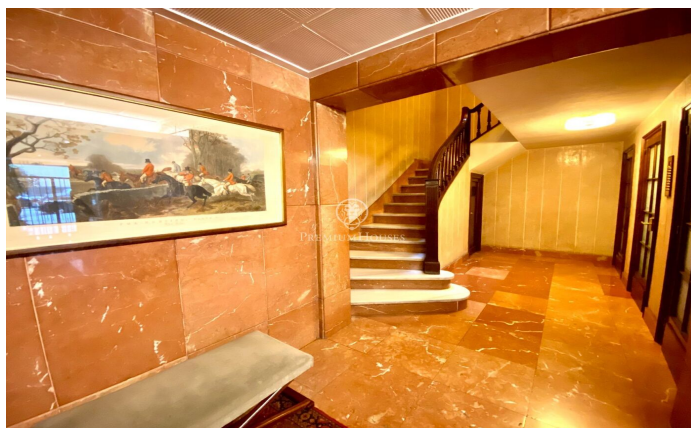

Contacta'ns per a més informació o per concretar una cita

Tel: +34 93 200 30 79

info@premiumhouses.com

www.premiumhouses.es