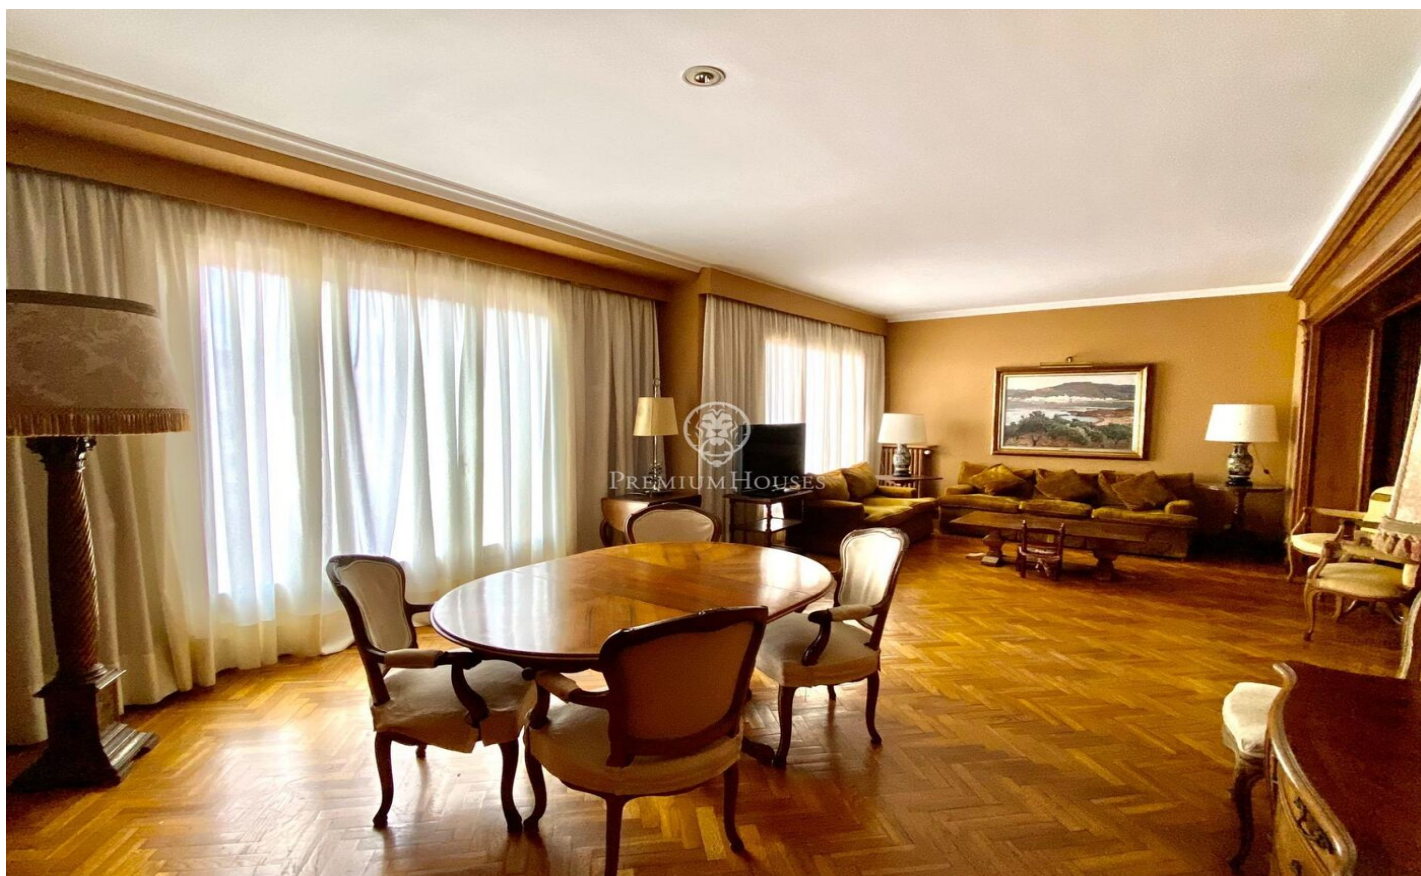

### Turo Park / Barcelona Ciudad

Presentamos esta vivienda de 184 m<sup>2</sup> en la calle Amigó en el exclusivo barrio de Sant Gervasi a pocos pasos del mercado Galvany y Turó Park. La propiedad destaca por su luminosidad en todas sus estancias, ya que ocupa la última planta del edificio, y cuenta con una excelente orientación. La vivienda se distribuye en 5 habitaciones amplias, de las cuales dos tienen acceso directo a una terraza privada en la parte posterior y 3 baños. El salón-comedor tiene acceso a una terraza privada, aportando espacio extra y un agradable ambiente al hogar. La distribución del piso es cómoda y funcional, ideal para una familia que busque confort sin renunciar a la privacidad y amplitud. El edificio cuenta con servicio de conserjería. Situado en una de las zonas más deseadas de la ciudad. Ubicación excepcional muy bien comunicada al transporte público, rodeada de una amplia y variada oferta de comercios y servicios.