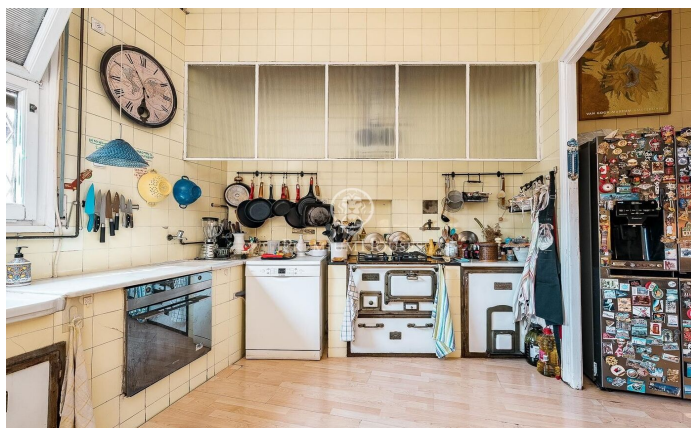

Contacta'ns per a més informació o per concretar una cita

Tel: +34 93 200 30 79

info@premiumhouses.com

www.premiumhouses.es