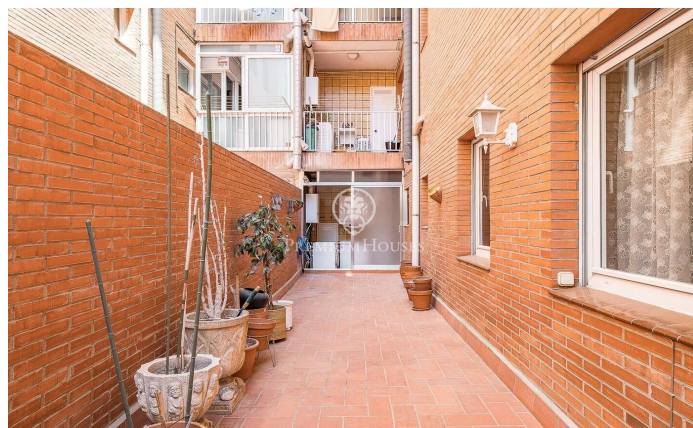

Contacta'ns per a més informació o per concretar una cita

Tel: +34 93 200 30 79

info@premiumhouses.com

www.premiumhouses.es