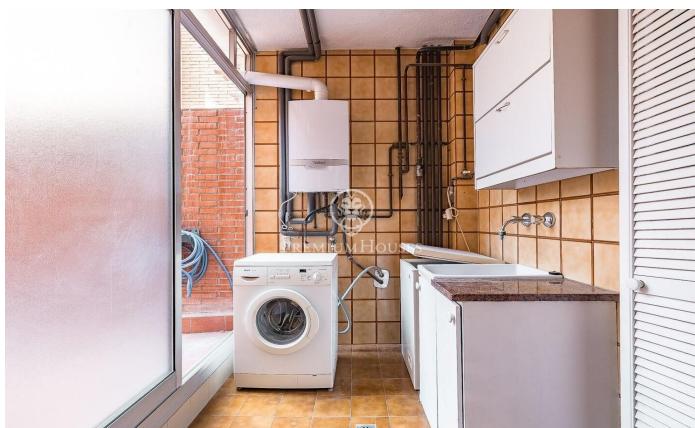

Contacta'ns per a més informació o per concretar una cita

Tel: +34 93 200 30 79

info@premiumhouses.com

www.premiumhouses.es