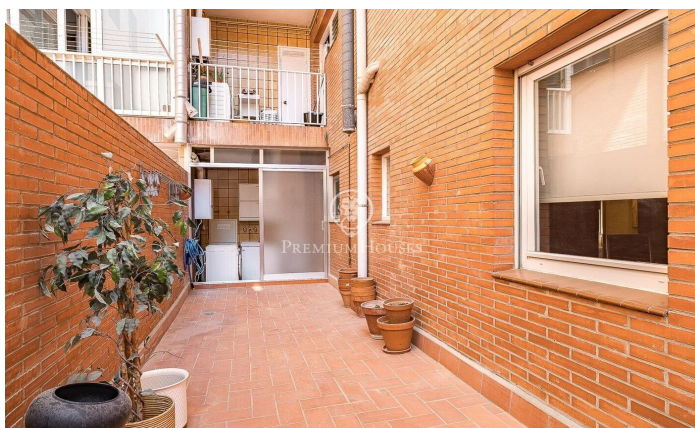

Contacta'ns per a més informació o per concretar una cita

Tel: +34 93 200 30 79

info@premiumhouses.com

www.premiumhouses.es