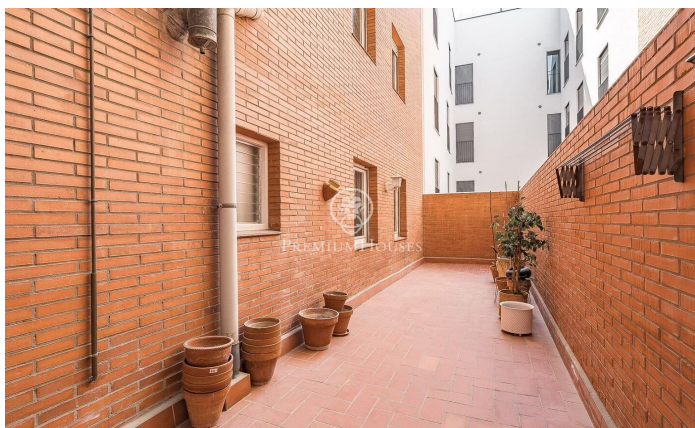

Contacta'ns per a més informació o per concretar una cita

Tel: +34 93 200 30 79

info@premiumhouses.com

www.premiumhouses.es