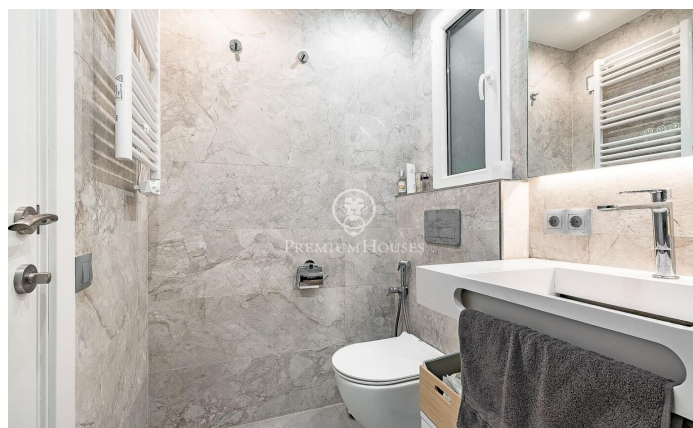

Contacta'ns per a més informació o per concretar una cita

Tel: +34 93 200 30 79

info@premiumhouses.com

www.premiumhouses.es