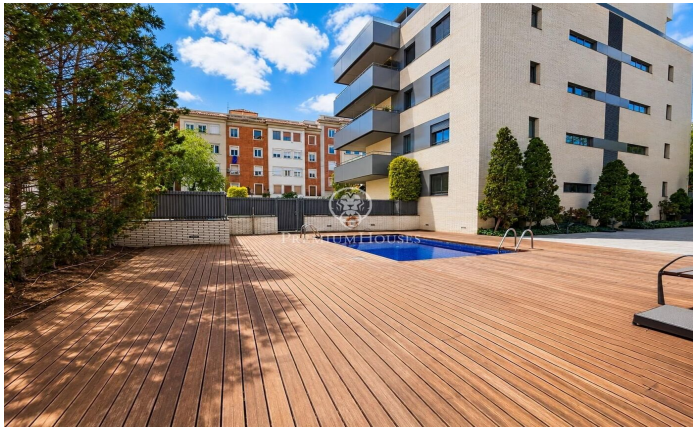

Contacta'ns per a més informació o per concretar una cita

Tel: +34 93 200 30 79

info@premiumhouses.com

www.premiumhouses.es