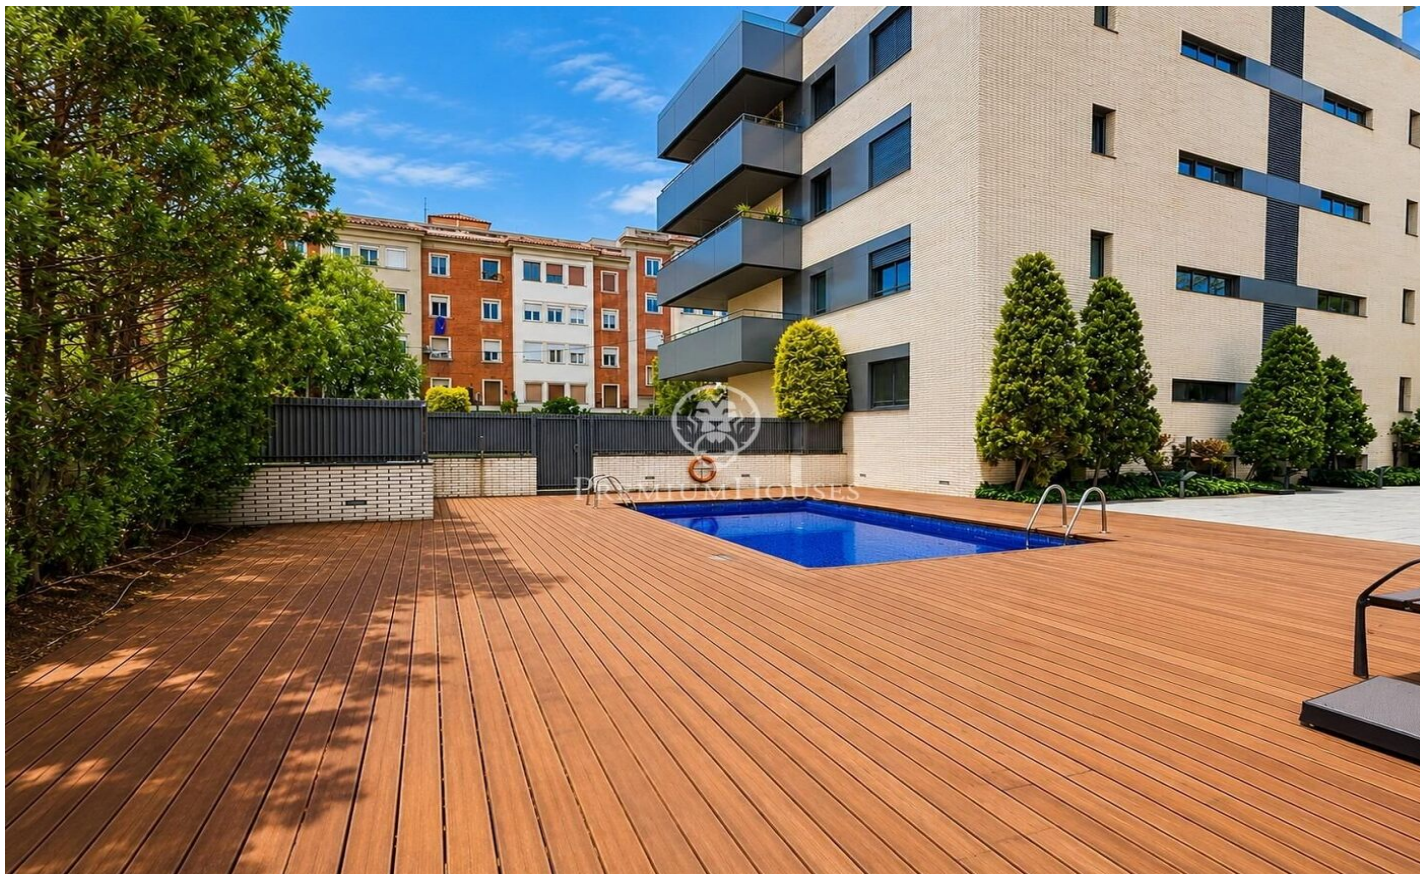

## Exclusiva vivienda con piscina en el corazón de Pedralbes

Ref: P-018130

### Pedralbes / Barcelona Ciudad

La vivienda de 116.96m<sup>2</sup> construidos destaca por su excelente orientación y su privilegiada ubicación en esquina, lo que le proporciona una extraordinaria luminosidad natural a todas las habitaciones y agradables vistas despejadas al entorno ajardinado. Su distribución funcional y elegante, ofrece amplios espacios, con un generoso salón-comedor con grandes ventanales y acceso directo a la terraza de 27m<sup>2</sup>, 2 habitaciones exteriores (1 suite con vestidor y 1 habitación individual), 2 baños, cocina independiente equipada con electrodomésticos y amplia terraza ideal para disfrutar del clima mediterráneo. El edificio fue construido en el 2010 construido con los altos estándares de calidad, la vivienda cuenta con acabados de primer nivel, climatización y calefacción, carpintería exterior de alta gama con rotura de puente térmico, ventanas oscilobatientes con acristalamiento insonorizado, persianas eléctricas con mosquiteras integradas, amplios armarios empotrados y una cuidada atención al detalle en cada estancia. La finca dispone de exclusivas zonas comunitarias con jardín, zona de relax, piscina, video portero, gran trastero (11m<sup>2</sup>), solárium con vistas al mar y montaña. Ubicada en una de las áreas residenciales más cotizadas de la ciudad, rodeada de zonas verd...