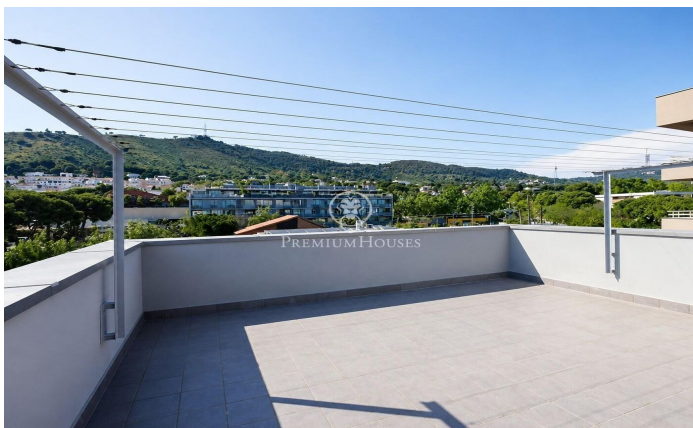

Contacta'ns per a més informació o per concretar una cita

Tel: +34 93 200 30 79

info@premiumhouses.com

www.premiumhouses.es