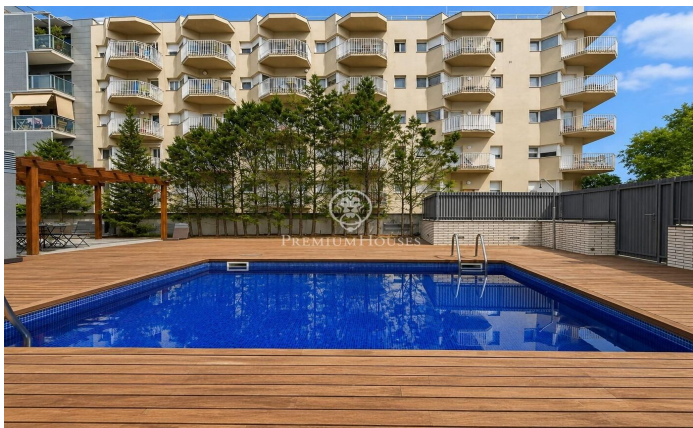

Contacta'ns per a més informació o per concretar una cita

Tel: +34 93 200 30 79

info@premiumhouses.com

www.premiumhouses.es