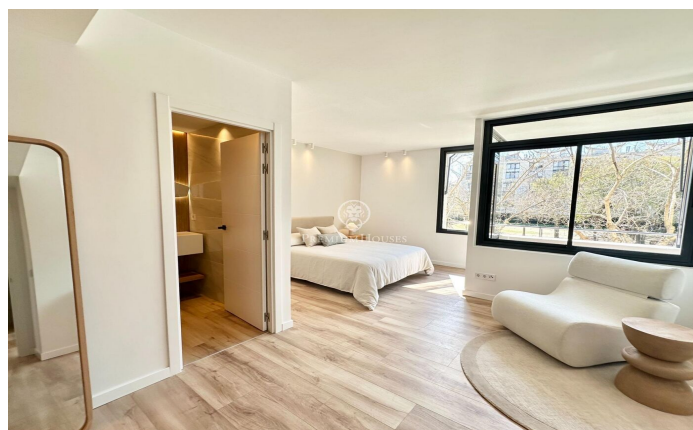

Contacta'ns per a més informació o per concretar una cita

Tel: +34 93 200 30 79

info@premiumhouses.com

www.premiumhouses.es