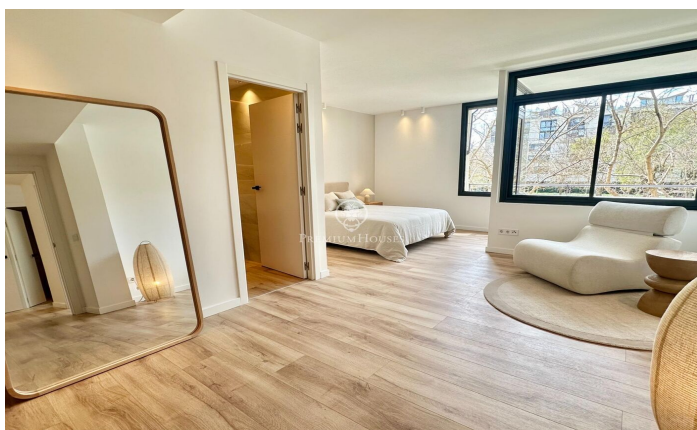

Contacta'ns per a més informació o per concretar una cita

Tel: +34 93 200 30 79

info@premiumhouses.com

www.premiumhouses.es