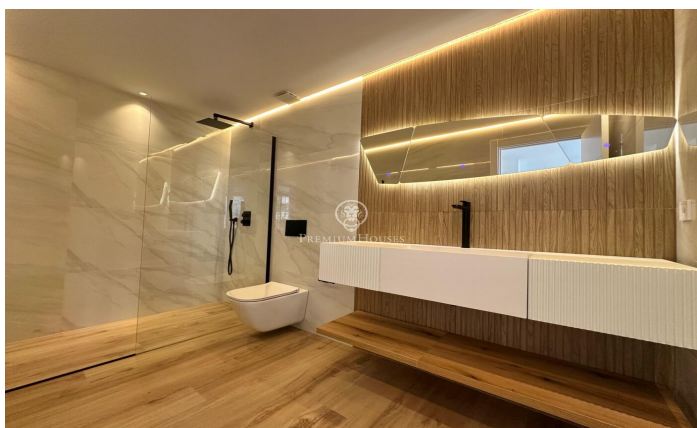

Contacta'ns per a més informació o per concretar una cita

Tel: +34 93 200 30 79

info@premiumhouses.com

www.premiumhouses.es