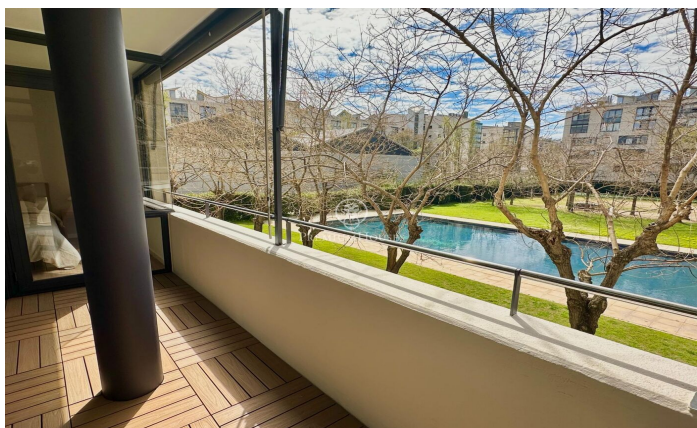

Contacta'ns per a més informació o per concretar una cita

Tel: +34 93 200 30 79

info@premiumhouses.com

www.premiumhouses.es