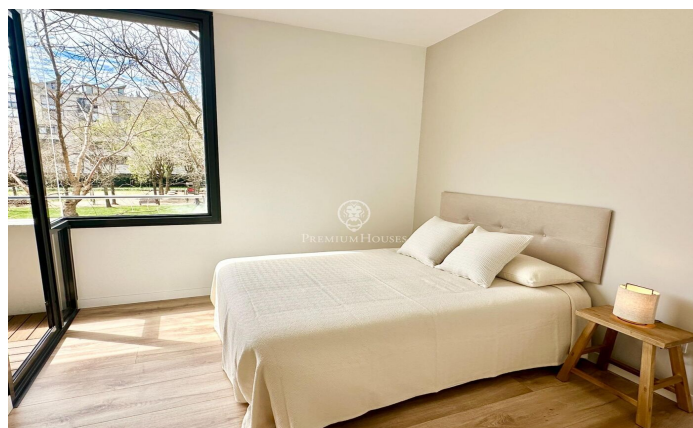

Exclusiva residencia de lujo en la Vila Olímpica

Ref: P-016840

La Vila Olímpica del Poblenou / Barcelona Ciudad

Este elegante piso de 145 m², totalmente reformado, se encuentra a pasos del Puerto Olímpico y la playa, en uno de los barrios más exclusivos de Barcelona. Con vistas directas a las piscinas y acceso a un jardín privado de 3.300 m² con dos piscinas y zona de juegos, esta propiedad ofrece un estilo de vida refinado. La vivienda cuenta con un amplio salón-comedor con un gran ventanal a la calle. La cocina abierta ha sido diseñada con una elegante encimera de cuarzo de la marca COMPAC, modelo Luxury Oro de la Luxury Collection, con isla central y equipada con electrodomésticos Bosch. El área privada cuenta con tres dormitorios. La master suite destaca por su vestidor, su baño en suite con acabados de lujo y acceso a un balcón privado. El segundo dormitorio, de tipo doble, también cuenta con vistas a las piscinas y acceso al balcón, mientras que el tercer dormitorio, individual, disfruta de vistas inmejorables. Los acabados de lujo se reflejan en los baños, equipados con grifería Edouard Rousseau y muebles de diseño italiano. Además, dispone de lavandería independiente, sistema de climatización Mitsubishi por conductos y control domótico. Ubicado en una primera planta con ascensor, este piso ofrece privacidad y tranquilidad, con solo dos residencias por plant...

970.000 €

145 m²
3 Habitacions
2 Banys
AACC
Calefacció
Ascensor
Moblat
Terrassa
Balcó
Armaris encastrats

Contacta'ns per a més informació o per concretar una cita

Tel: +34 93 200 30 79

info@premiumhouses.com