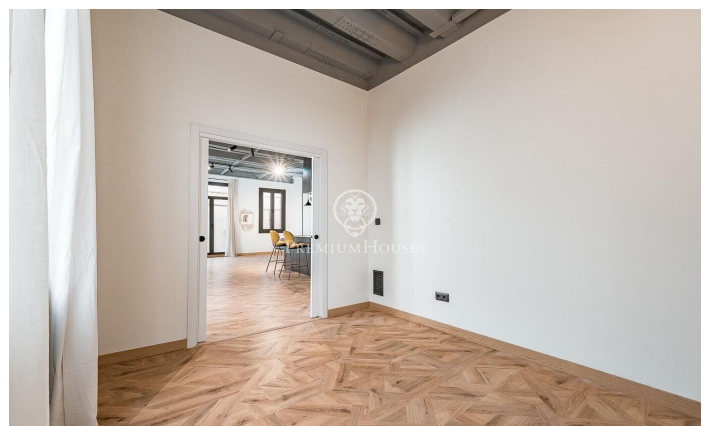

Contacta'ns per a més informació o per concretar una cita

Tel: +34 93 200 30 79

info@premiumhouses.com

www.premiumhouses.es