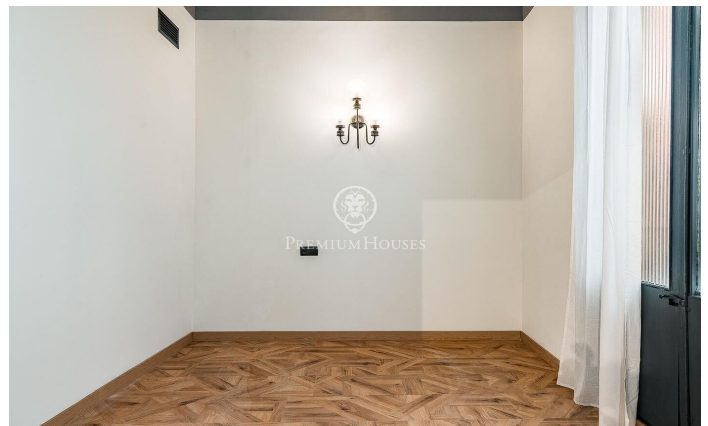

Contacta'ns per a més informació o per concretar una cita

Tel: +34 93 200 30 79

info@premiumhouses.com

www.premiumhouses.es