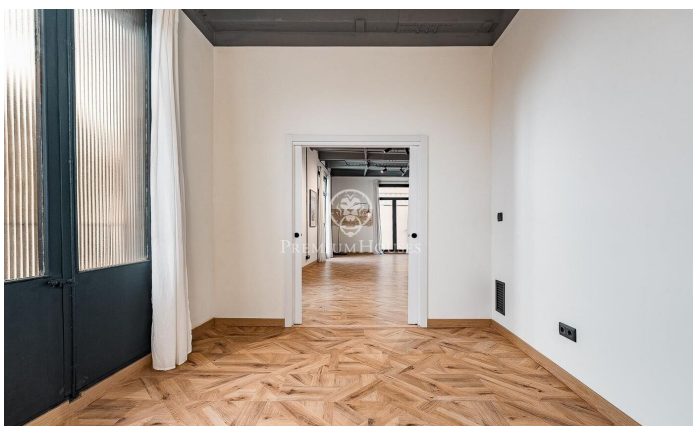

Contacta'ns per a més informació o per concretar una cita

Tel: +34 93 200 30 79

info@premiumhouses.com

www.premiumhouses.es