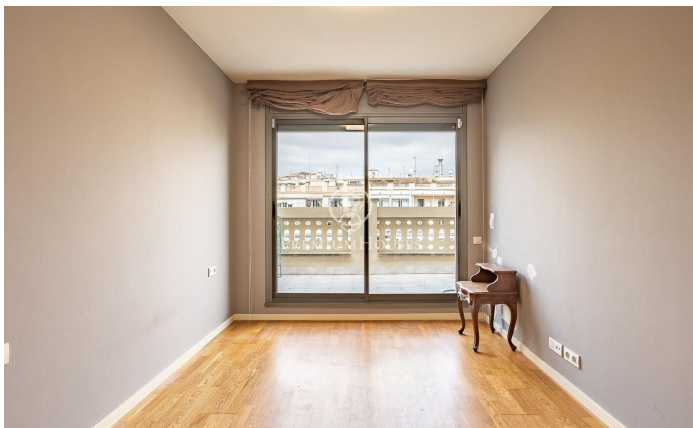

Contacta'ns per a més informació o per concretar una cita

Tel: +34 93 200 30 79

info@premiumhouses.com

www.premiumhouses.es