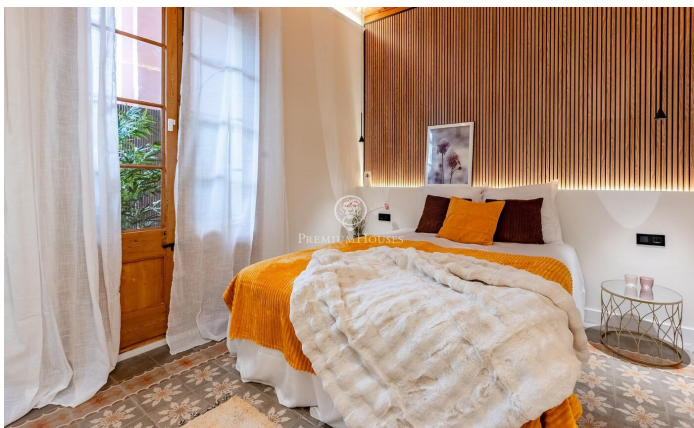

Contacta'ns per a més informació o per concretar una cita

Tel: +34 93 200 30 79

info@premiumhouses.com

www.premiumhouses.es