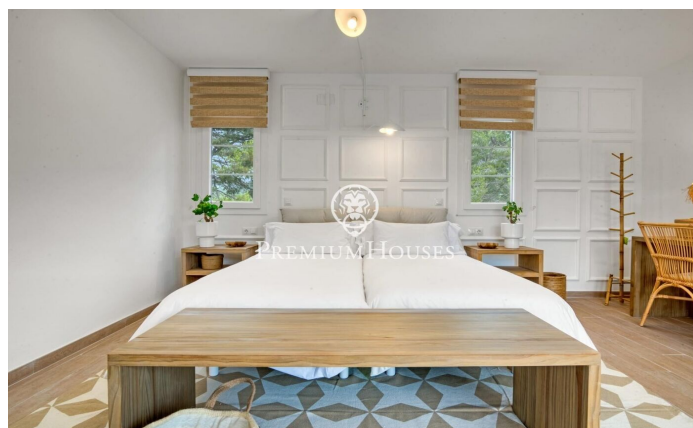

Contacta'ns per a més informació o per concretar una cita

Tel: +34 93 540 22 22

info@premiumhouses.com

www.premiumhouses.es