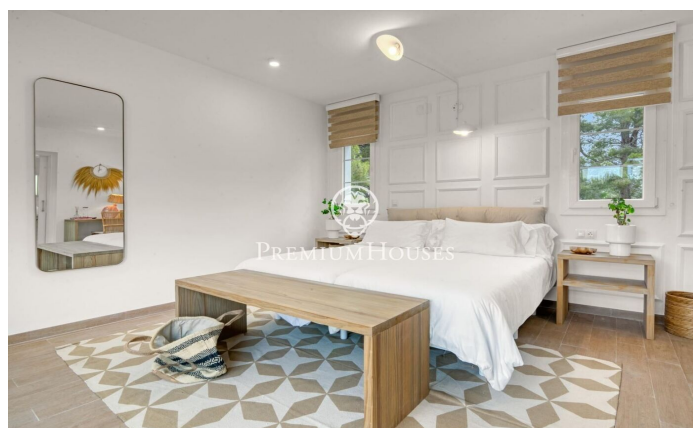

Contacta'ns per a més informació o per concretar una cita

Tel: +34 93 540 22 22

info@premiumhouses.com

www.premiumhouses.es