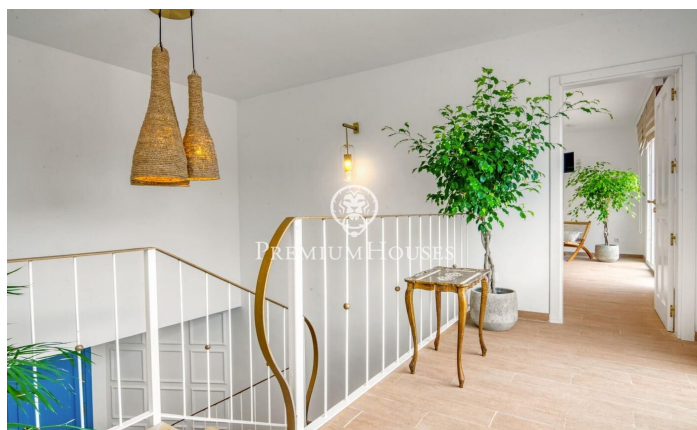

Contacta'ns per a més informació o per concretar una cita

Tel: +34 93 540 22 22

info@premiumhouses.com

www.premiumhouses.es