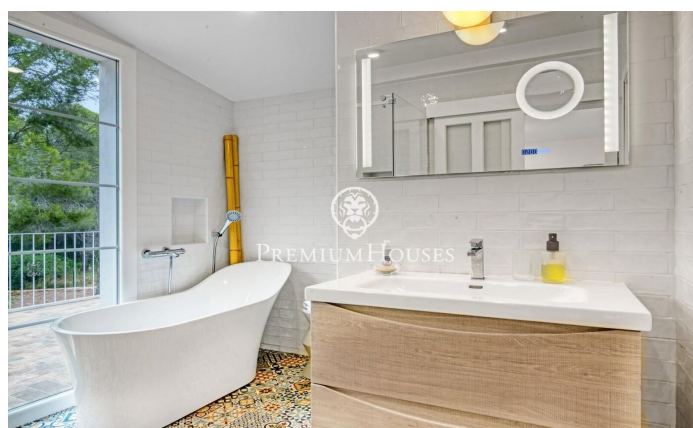

Contacta'ns per a més informació o per concretar una cita

Tel: +34 93 540 22 22

info@premiumhouses.com

www.premiumhouses.es