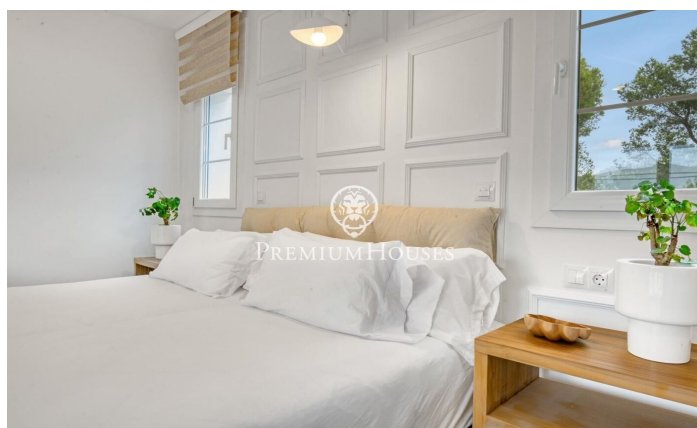

Contacta'ns per a més informació o per concretar una cita

Tel: +34 93 540 22 22

info@premiumhouses.com

www.premiumhouses.es