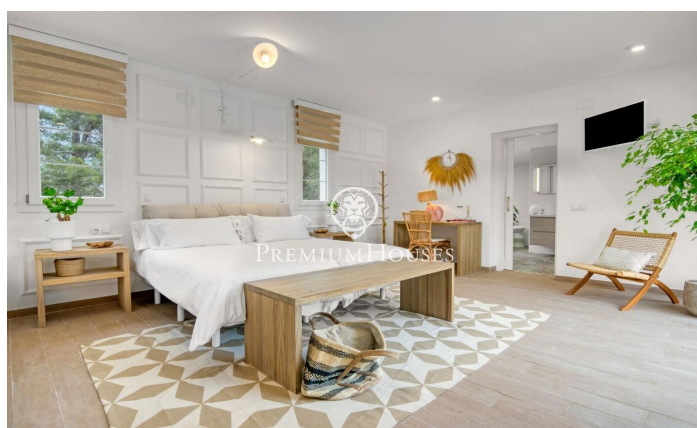

Contacta'ns per a més informació o per concretar una cita

Tel: +34 93 540 22 22

info@premiumhouses.com

www.premiumhouses.es