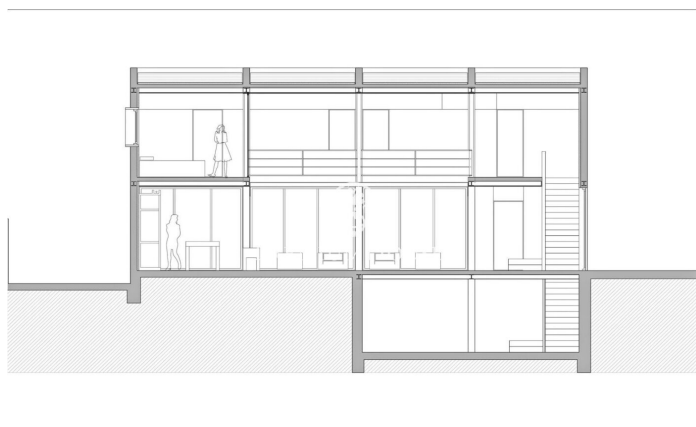

Barcelona Coast, the best place to live
Over 2,500 hours of sun per year