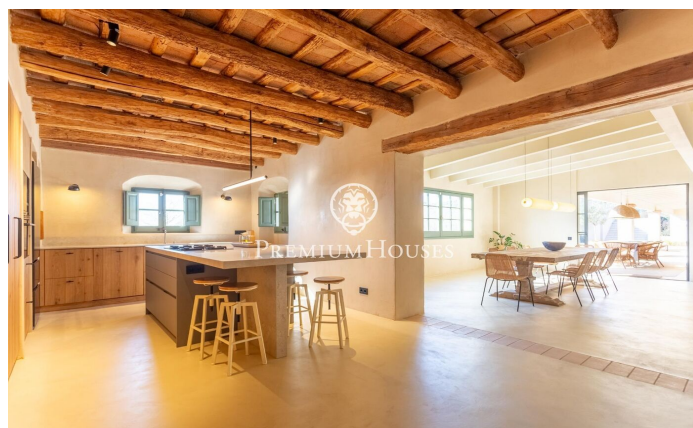

Contacta'ns per a més informació o per concretar una cita

Tel: +34 93 798 88 99

info@premiumhouses.com

www.premiumhouses.es