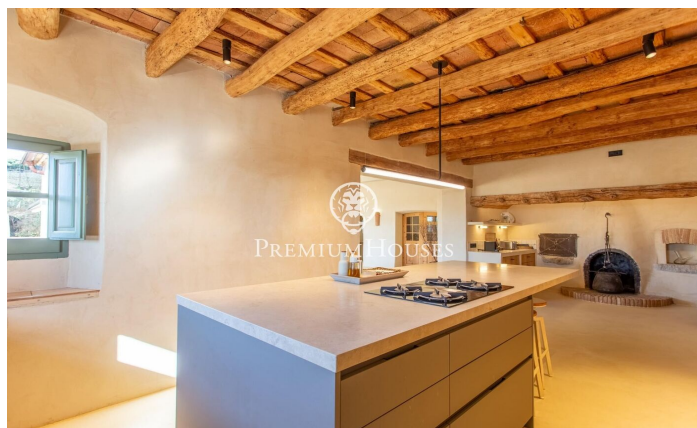

Contacta'ns per a més informació o per concretar una cita

Tel: +34 93 798 88 99

info@premiumhouses.com

www.premiumhouses.es