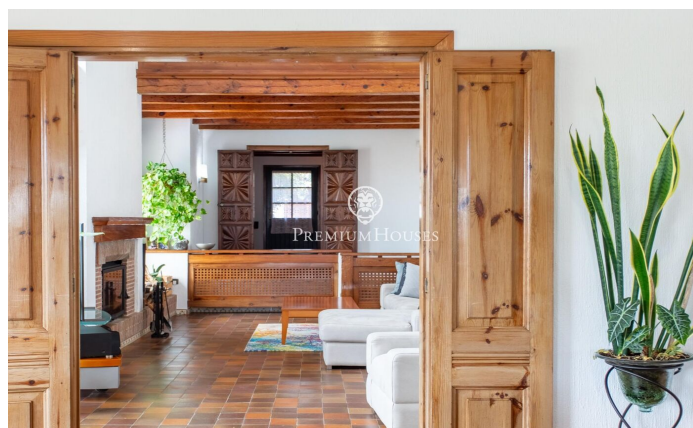

Contacta'ns per a més informació o per concretar una cita

Tel: +34 93 798 88 99

info@premiumhouses.com

www.premiumhouses.es