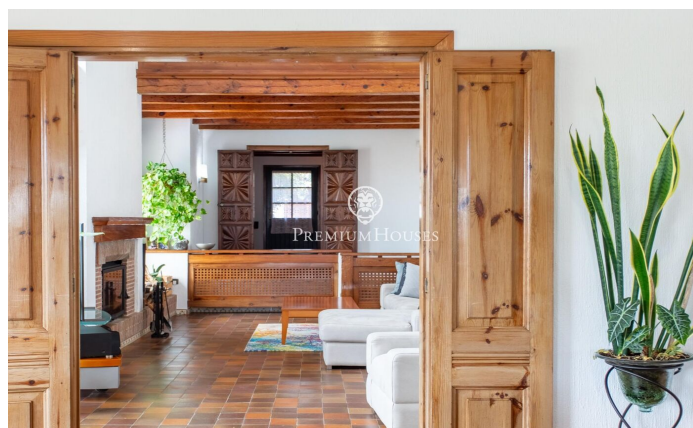

### Alella / Maresme/Barcelona Costa Norte

Magnífic habitatge de 800 m<sup>2</sup> construïts sobre parcel·la de 1.500 m<sup>2</sup>, ubicada en un tranquil carrer amb poc trànsit al centre de Can Teixidó. La casa està totalment actualitzada i es ven moblada, a punt per entrar a viure. Destaca per la seva alta eficiència energètica: funcionament 100% elèctric mitjançant panells solars i bateries, a més de sistema d'aerotèrmia per a climatització i aigua sanitària. Disposa d'amplis espais interiors i una excel·lent connexió amb l'exterior gràcies als seus grans tancaments de vidre de doble cambra i portes corredisses. A la zona exterior hi trobem una impressionant piscina de 50 metres quadrats i 2,5 m de profunditat, diverses terrasses, 2 pèrgoles, zona de barbacoa, jardí amb reg automàtic i robot tallagespa, així com hort amb arbres fruiters. La parcel·la compta a més amb sistema de recollida daigua de pluja amb gran capacitat. L'habitatge ofereix vistes al mar i múltiples espais per al lleure, incloent una àmplia zona al soterrani preparada per a esdeveniments, amb 125 metres de bancs de formigó armat. Tot el terra d'aquesta planta està realitzat en fusta africana, incloent garatge, gimnàs i zona d'oci, que compta amb 2 billars i futbolí. Compte amb 7 banys, 2 xemeneies (una amb sistema de recuperació de ca...