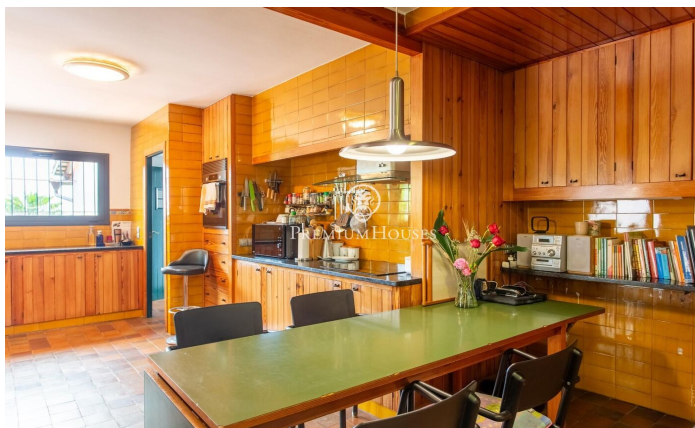

### Alella / Maresme/Barcelona Costa Norte

Magnífic habitatge de 800 m<sup>2</sup> construïts sobre parcel·la de 1.500 m<sup>2</sup>, ubicada en un tranquil carrer amb poc trànsit al centre de Can Teixidó. La casa està totalment actualitzada i es ven moblada, a punt per entrar a viure. Destaca per la seva alta eficiència energètica: funcionament 100% elèctric mitjançant panells solars i bateries, a més de sistema d'aerotèrmia per a climatització i aigua sanitària. Disposa d'amplis espais interiors i una excel·lent connexió amb l'exterior gràcies als seus grans tancaments de vidre de doble cambra i portes corredisses. A la zona exterior hi trobem una impressionant piscina de 50 metres quadrats i 2,5 m de profunditat, diverses terrasses, 2 pèrgoles, zona de barbacoa, jardí amb reg automàtic i robot tallagespa, així com hort amb arbres fruiters. La parcel·la compta a més amb sistema de recollida daigua de pluja amb gran capacitat. L'habitatge ofereix vistes al mar i múltiples espais per al lleure, incloent una àmplia zona al soterrani preparada per a esdeveniments, amb 125 metres de bancs de formigó armat. Tot el terra d'aquesta planta està realitzat en fusta africana, incloent garatge, gimnàs i zona d'oci, que compta amb 2 billars i futbolí. Compte amb 7 banys, 2 xemeneies (una amb sistema de recuperació de ca...