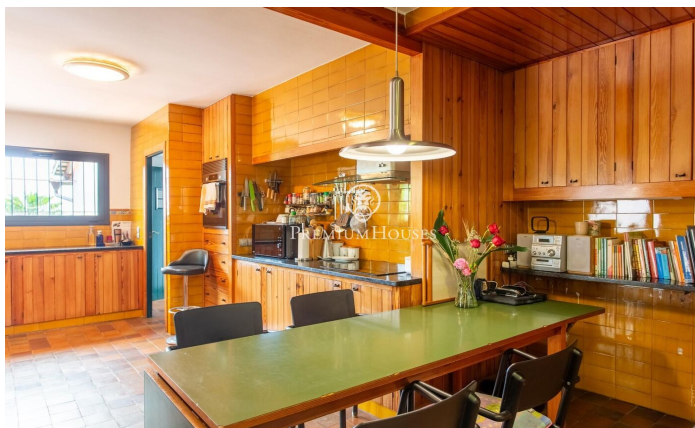

Contacta'ns per a més informació o per concretar una cita

Tel: +34 93 798 88 99

info@premiumhouses.com

www.premiumhouses.es