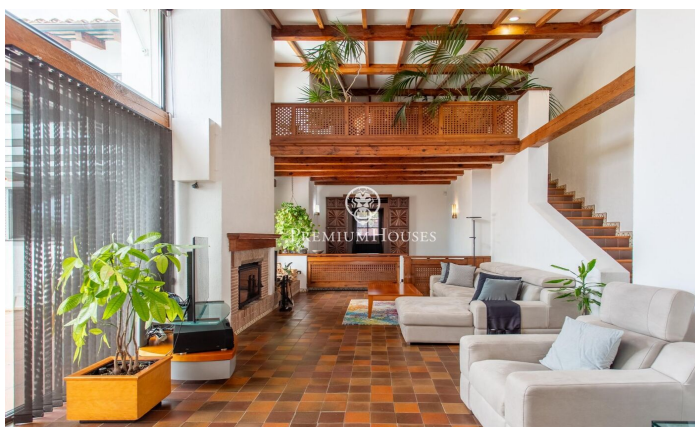

Contacta'ns per a més informació o per concretar una cita

Tel: +34 93 798 88 99

info@premiumhouses.com

www.premiumhouses.es