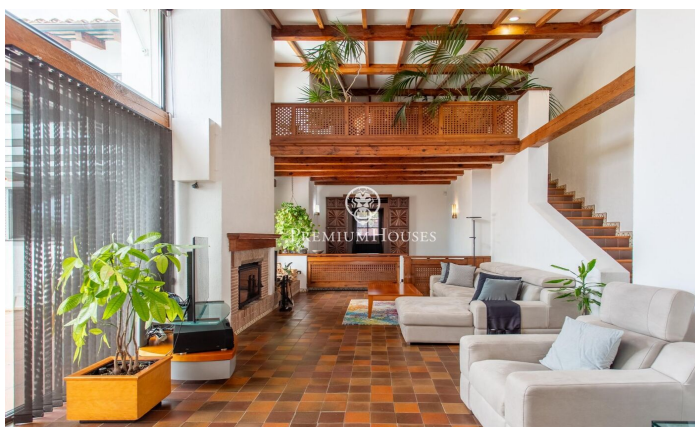

### Alella / Maresme/Barcelona Costa Norte

Magnífic habitatge de 800 m<sup>2</sup> construïts sobre parcel·la de 1.500 m<sup>2</sup>, ubicada en un tranquil carrer amb poc trànsit al centre de Can Teixidó. La casa està totalment actualitzada i es ven moblada, a punt per entrar a viure. Destaca per la seva alta eficiència energètica: funcionament 100% elèctric mitjançant panells solars i bateries, a més de sistema d'aerotèrmia per a climatització i aigua sanitària. Disposa d'amplis espais interiors i una excel·lent connexió amb l'exterior gràcies als seus grans tancaments de vidre de doble cambra i portes corredisses. A la zona exterior hi trobem una impressionant piscina de 50 metres quadrats i 2,5 m de profunditat, diverses terrasses, 2 pèrgoles, zona de barbacoa, jardí amb reg automàtic i robot tallagespa, així com hort amb arbres fruiters. La parcel·la compta a més amb sistema de recollida daigua de pluja amb gran capacitat. L'habitatge ofereix vistes al mar i múltiples espais per al lleure, incloent una àmplia zona al soterrani preparada per a esdeveniments, amb 125 metres de bancs de formigó armat. Tot el terra d'aquesta planta està realitzat en fusta africana, incloent garatge, gimnàs i zona d'oci, que compta amb 2 billars i futbolí. Compte amb 7 banys, 2 xemeneies (una amb sistema de recuperació de ca...