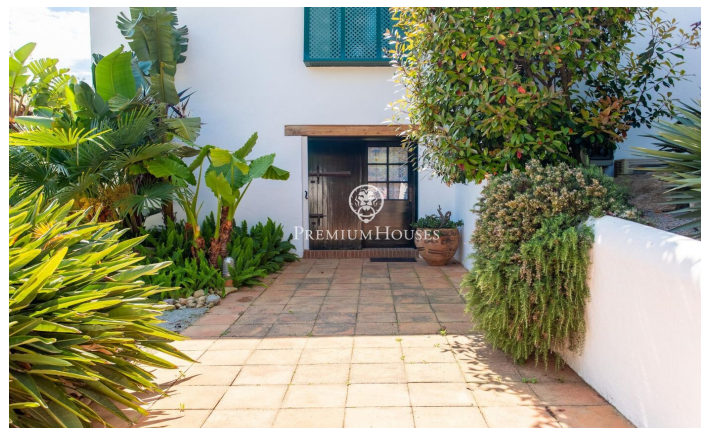

### Alella / Maresme/Barcelona Costa Norte

Magnífic habitatge de 800 m<sup>2</sup> construïts sobre parcel·la de 1.500 m<sup>2</sup>, ubicada en un tranquil carrer amb poc trànsit al centre de Can Teixidó. La casa està totalment actualitzada i es ven moblada, a punt per entrar a viure. Destaca per la seva alta eficiència energètica: funcionament 100% elèctric mitjançant panells solars i bateries, a més de sistema d'aerotèrmia per a climatització i aigua sanitària. Disposa d'amplis espais interiors i una excel·lent connexió amb l'exterior gràcies als seus grans tancaments de vidre de doble cambra i portes corredisses. A la zona exterior hi trobem una impressionant piscina de 50 metres quadrats i 2,5 m de profunditat, diverses terrasses, 2 pèrgoles, zona de barbacoa, jardí amb reg automàtic i robot tallagespa, així com hort amb arbres fruiters. La parcel·la compta a més amb sistema de recollida daigua de pluja amb gran capacitat. L'habitatge ofereix vistes al mar i múltiples espais per al lleure, incloent una àmplia zona al soterrani preparada per a esdeveniments, amb 125 metres de bancs de formigó armat. Tot el terra d'aquesta planta està realitzat en fusta africana, incloent garatge, gimnàs i zona d'oci, que compta amb 2 billars i futbolí. Compte amb 7 banys, 2 xemeneies (una amb sistema de recuperació de ca...