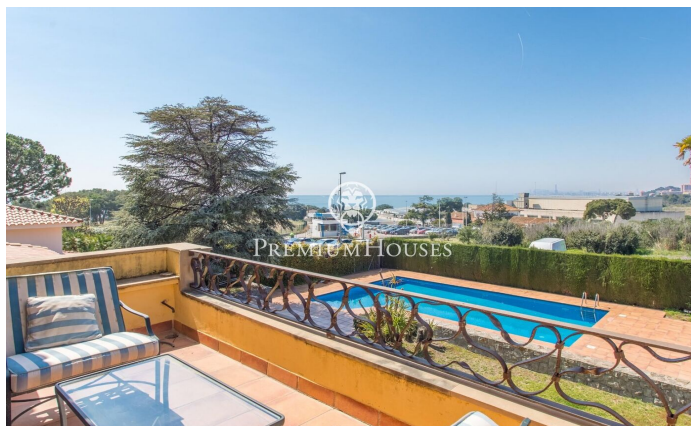

Contacta'ns per a més informació o per concretar una cita

Tel: +34 93 798 88 99

info@premiumhouses.com

www.premiumhouses.es