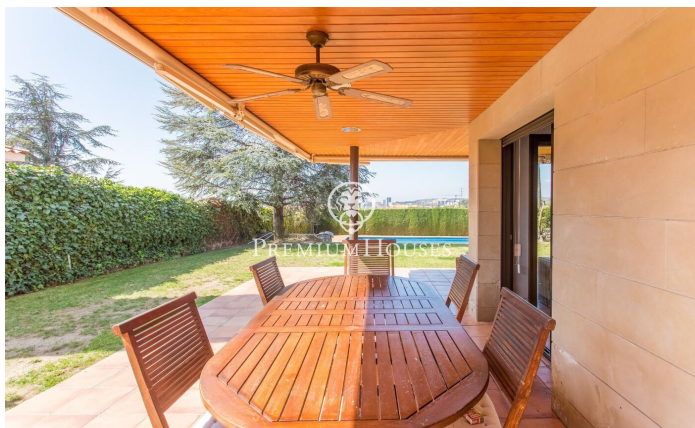

Casa en venda a l'exclusiva zona residencial de Can Teixidó amb vistes al mar i a l'horitzó de Barcelona

Ref: PH100570

Alella / Maresme/Barcelona Costa Norte

Aquesta magnífica propietat està situada en una de les millors urbanitzacions del Maresme, Can Teixidó. A només 20 minuts de Barcelona, 5 minuts caminant a la platja i a 10 min. en cotxe a l'escola Internacional Hamelin. La casa està construïda sobre una parcel·la totalment plana de 1.400m² amb jardí i piscina privats. A l'entrar a la propietat podem observar l'excel·lent estat de jardí i els grans arbres que té. Només entrar a la casa podem gaudir d'un ampli rebedor a dues altures amb una gran escala amb barana de ferro forjat a mida. La planta principal té un agradable saló menjador amb grans finestrals que s'obren al jardí i pels quals entra moltíssima llum, compta també amb un saló més petit amb llar de foc que resulta fantàstic per a les nits d'hivern des del qual es veuen agradables capvespres amb vistes a la mar i a l'Skyline de Barcelona. La gran cuina office completament equipada amb taula per a 8 comensals i connectada al jardí mitjançant grans portes corredisses que ens porten al menjador exterior d'estiu i a la porxada. A més, aquesta planta disposa d'una habitació doble amb bany complet ideal com a visitant. Annex a la cuina disposa d'una zona molt àmplia de safareig i habitació de servei amb bany inclòs i un lavabo de cortesia. A la prim...

1.980.000 €

532 m²
5 Habitacions
5 Banys
1,204 m² parcel·la
Piscina
AACC
Calefacció
Vistes al mar
Traster
Telèfon
Llar de foc
Seguretat
Parking
Terrassa
Balcó
Armaris encastats

Contacta'ns per a més informació o per concretar una cita