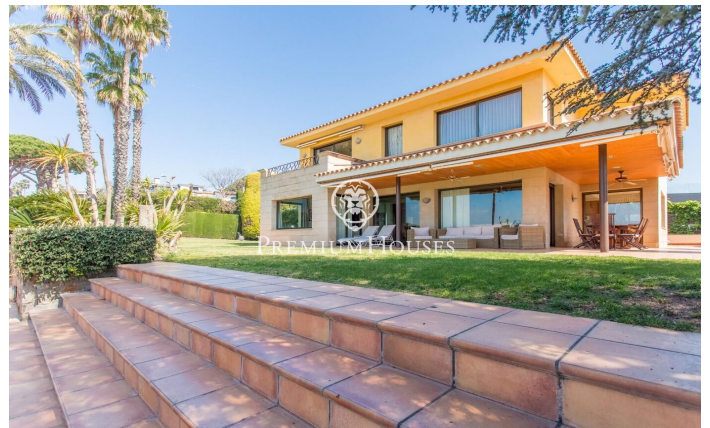

Casa en venda a l'exclusiva zona residencial de Can Teixidó amb vistes al mar i a l'horitzó de Barcelona

Ref: PH100570

Alella / Maresme/Barcelona Costa Norte

Aquesta magnífica propietat està situada en una de les millors urbanitzacions del Maresme, Can Teixidó. A només 20 minuts de Barcelona, 5 minuts caminant a la platja i a 10 min. en cotxe a l'escola Internacional Hamelin. La casa està construïda sobre una parcel·la totalment plana de 1.400m² amb jardí i piscina privats. A l'entrar a la propietat podem observar l'excel·lent estat de jardí i els grans arbres que té. Només entrar a la casa podem gaudir d'un ampli rebedor a dues altures amb una gran escala amb barana de ferro forjat a mida. La planta principal té un agradable saló menjador amb grans finestrals que s'obren al jardí i pels quals entra moltíssima llum, compta també amb un saló més petit amb llar de foc que resulta fantàstic per a les nits d'hivern des del qual es veuen agradables capvespres amb vistes a la mar i a l'Skyline de Barcelona. La gran cuina office completament equipada amb taula per a 8 comensals i connectada al jardí mitjançant grans portes corredisses que ens porten al menjador exterior d'estiu i a la porxada. A més, aquesta planta disposa d'una habitació doble amb bany complet ideal com a visitant. Annex a la cuina disposa d'una zona molt àmplia de safareig i habitació de servei amb bany inclòs i un lavabo de cortesia. A la prim...

1.980.000 €

532 m²
5 Habitacions
5 Banys
1,204 m² parcel·la
Piscina
AACC
Calefacció
Vistes al mar
Traster
Telèfon
Llar de foc
Seguretat
Parking
Terrassa
Balcó
Armaris encastats

Contacta'ns per a més informació o per concretar una cita