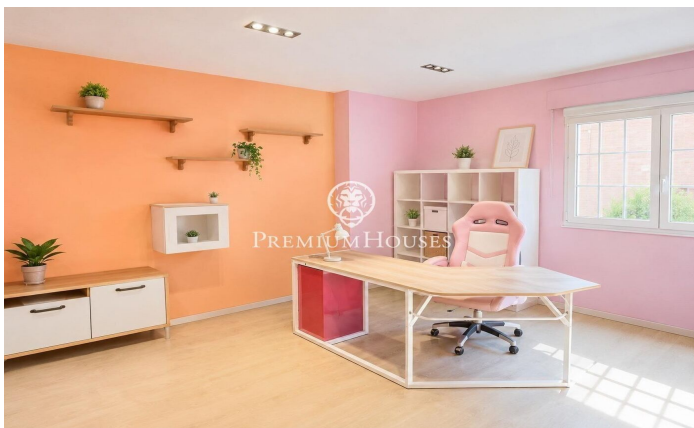

Casa independiente con piscina en Begues Park

Ref: PHS101386

Begues / Barcelona Costa Sur

En el barrio de Begues Park de Begues, tenemos esta casa independiente. La propiedad dispone de un amplio jardín con mucha privacidad. Además, la casa dispone de un amplio garaje. La vivienda se divide en dos plantas. En la planta principal encontramos la zona de día compuesta de un espacioso salón-comedor con chimenea y salida a una agradable terraza con vistas al jardín y a la piscina. La cocina es independiente y dispone de acceso al comedor como a la terraza. Además, esta planta se completa con un aseo de cortesía. La primera planta alberga la zona de noche, distribuida en tres habitaciones, un baño completo y una acogedora zona de juegos con salida a una terraza. La vivienda culmina en una buhardilla de techos de madera, donde se encuentra la habitación principal en suite, con vestidor. Además, dispone de una agradable zona de relax y acceso a una terraza privada. En el exterior, la propiedad ofrece un cuidado jardín con una amplia piscina equipada con un sistema de cascadas, creando un entorno perfecto para disfrutar de momentos de tranquilidad. Índice de alquiler: No aplica Último contrato: 0€ Gran tenedor: No El barrio de Begues Park es una de las zonas más exclusivas de Begues. La vivienda se encuentra en una zona tranquila al año, cerca de de Gav?...

4.500 €

366 m²
4 Habitaciones
3 Baños
838 m² parcela
Piscina
Calefacción
Vistas a la montaña
Patio interior
Teléfono
Chimenea
Seguridad
Parking
Terraza
Balcón
Armarios empotrados

Contáctenos para mas información o para concertar una visita