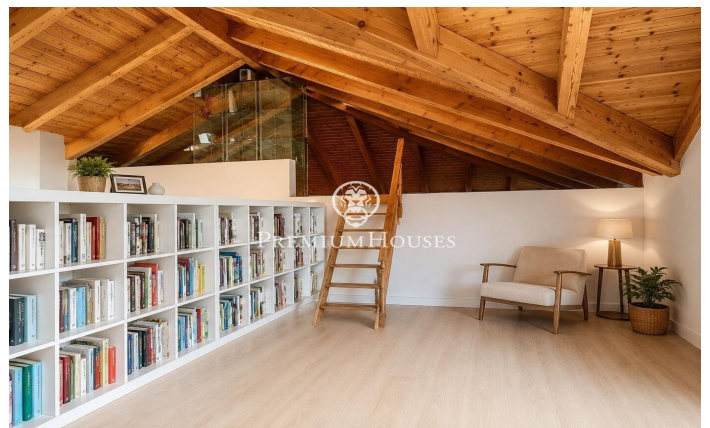

Casa independiente con piscina en Begues Park

Ref: PHS101386

Begues / Barcelona Costa Sur

En el barrio de Begues Park de Begues, tenemos esta casa independiente. La propiedad dispone de un amplio jardín con mucha privacidad. Además, la casa dispone de un amplio garaje. La vivienda se divide en dos plantas. En la planta principal encontramos la zona de día compuesta de un espacioso salón-comedor con chimenea y salida a una agradable terraza con vistas al jardín y a la piscina. La cocina es independiente y dispone de acceso al comedor como a la terraza. Además, esta planta se completa con un aseo de cortesía. La primera planta alberga la zona de noche, distribuida en tres habitaciones, un baño completo y una acogedora zona de juegos con salida a una terraza. La vivienda culmina en una buhardilla de techos de madera, donde se encuentra la habitación principal en suite, con vestidor. Además, dispone de una agradable zona de relax y acceso a una terraza privada. En el exterior, la propiedad ofrece un cuidado jardín con una amplia piscina equipada con un sistema de cascadas, creando un entorno perfecto para disfrutar de momentos de tranquilidad. Índice de alquiler: No aplica Último contrato: 0€ Gran tenedor: No El barrio de Begues Park es una de las zonas más exclusivas de Begues. La vivienda se encuentra en una zona tranquila al año, cerca de de Gav?...

4.500 €

366 m²
4 Habitaciones
3 Baños
838 m² parcela
Piscina
Calefacción
Vistas a la montaña
Patio interior
Teléfono
Chimenea
Seguridad
Parking
Terraza
Balcón
Armarios empotrados

Contáctenos para mas información o para concertar una visita