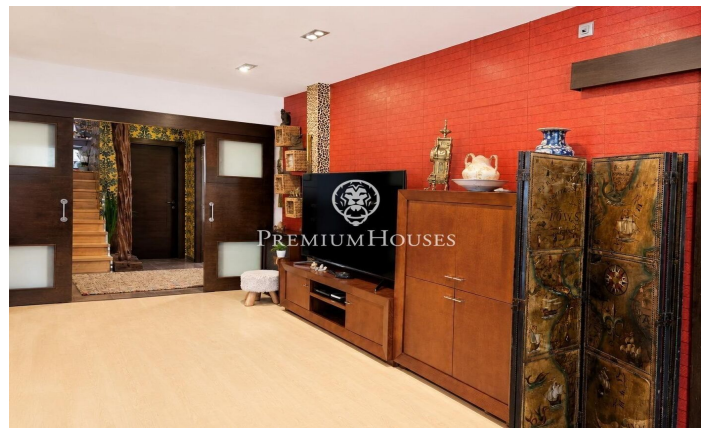

Casa independiente con piscina en Begues Park

Ref: PHS101386

Begues / Barcelona Costa Sur

En el barrio de Begues Park de Begues, tenemos esta casa independiente. La propiedad dispone de un amplio jardín con mucha privacidad. Además, la casa dispone de un amplio garaje. La vivienda se divide en dos plantas. En la planta principal encontramos la zona de día compuesta de un espacioso salón-comedor con chimenea y salida a una agradable terraza con vistas al jardín y a la piscina. La cocina es independiente y dispone de acceso al comedor como a la terraza. Además, esta planta se completa con un aseo de cortesía. La primera planta alberga la zona de noche, distribuida en tres habitaciones, un baño completo y una acogedora zona de juegos con salida a una terraza. La vivienda culmina en una buhardilla de techos de madera, donde se encuentra la habitación principal en suite, con vestidor. Además, dispone de una agradable zona de relax y acceso a una terraza privada. En el exterior, la propiedad ofrece un cuidado jardín con una amplia piscina equipada con un sistema de cascadas, creando un entorno perfecto para disfrutar de momentos de tranquilidad. Índice de alquiler: No aplica Último contrato: 0€ Gran tenedor: No El barrio de Begues Park es una de las zonas más exclusivas de Begues. La vivienda se encuentra en una zona tranquila al año, cerca de de Gav?...

4.500 €

366 m²
4 Habitaciones
3 Baños
838 m² parcela
Piscina
Calefacción
Vistas a la montaña
Patio interior
Teléfono
Chimenea
Seguridad
Parking
Terraza
Balcón
Armarios empotrados

Contáctenos para mas información o para concertar una visita