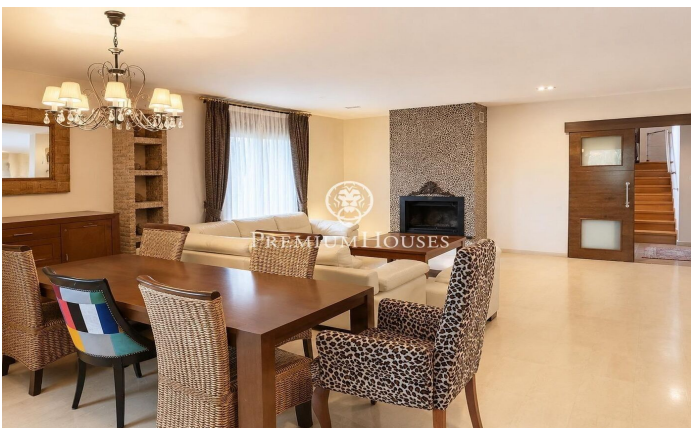

Casa independiente con piscina en Begues Park

Ref: PHS101386

Begues / Barcelona Costa Sur

En el barrio de Begues Park de Begues, tenemos esta casa independiente. La propiedad dispone de un amplio jardín con mucha privacidad. Además, la casa dispone de un amplio garaje. La vivienda se divide en dos plantas. En la planta principal encontramos la zona de día compuesta de un espacioso salón-comedor con chimenea y salida a una agradable terraza con vistas al jardín y a la piscina. La cocina es independiente y dispone de acceso al comedor como a la terraza. Además, esta planta se completa con un aseo de cortesía. La primera planta alberga la zona de noche, distribuida en tres habitaciones, un baño completo y una acogedora zona de juegos con salida a una terraza. La vivienda culmina en una buhardilla de techos de madera, donde se encuentra la habitación principal en suite, con vestidor. Además, dispone de una agradable zona de relax y acceso a una terraza privada. En el exterior, la propiedad ofrece un cuidado jardín con una amplia piscina equipada con un sistema de cascadas, creando un entorno perfecto para disfrutar de momentos de tranquilidad. Índice de alquiler: No aplica Último contrato: 0€ Gran tenedor: No El barrio de Begues Park es una de las zonas más exclusivas de Begues. La vivienda se encuentra en una zona tranquila al año, cerca de de Gav?...

4.500 €

366 m²
4 Habitaciones
3 Baños
838 m² parcela
Piscina
Calefacción
Vistas a la montaña
Patio interior
Teléfono
Chimenea
Seguridad
Parking
Terraza
Balcón
Armarios empotrados

Contáctenos para mas información o para concertar una visita