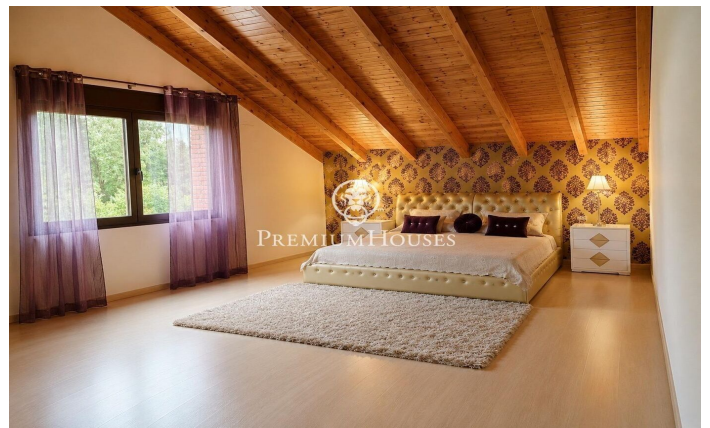

Casa independiente con piscina en Begues Park

Ref: PHS101386

Begues / Barcelona Costa Sur

En el barrio de Begues Park de Begues, tenemos esta casa independiente. La propiedad dispone de un amplio jardín con mucha privacidad. Además, la casa dispone de un amplio garaje. La vivienda se divide en dos plantas. En la planta principal encontramos la zona de día compuesta de un espacioso salón-comedor con chimenea y salida a una agradable terraza con vistas al jardín y a la piscina. La cocina es independiente y dispone de acceso al comedor como a la terraza. Además, esta planta se completa con un aseo de cortesía. La primera planta alberga la zona de noche, distribuida en tres habitaciones, un baño completo y una acogedora zona de juegos con salida a una terraza. La vivienda culmina en una buhardilla de techos de madera, donde se encuentra la habitación principal en suite, con vestidor. Además, dispone de una agradable zona de relax y acceso a una terraza privada. En el exterior, la propiedad ofrece un cuidado jardín con una amplia piscina equipada con un sistema de cascadas, creando un entorno perfecto para disfrutar de momentos de tranquilidad. Índice de alquiler: No aplica Último contrato: 0€ Gran tenedor: No El barrio de Begues Park es una de las zonas más exclusivas de Begues. La vivienda se encuentra en una zona tranquila al año, cerca de de Gav?...

4.500 €

366 m²
4 Habitaciones
3 Baños
838 m² parcela
Piscina
Calefacción
Vistas a la montaña
Patio interior
Teléfono
Chimenea
Seguridad
Parking
Terraza
Balcón
Armarios empotrados

Contáctenos para mas información o para concertar una visita