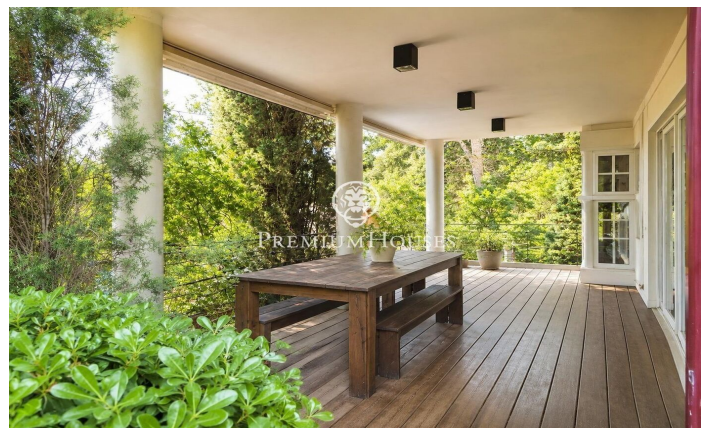

Casa independiente con piscina en Begues Park

Ref: PHS101386

Begues / Barcelona Costa Sur

En el barrio de Begues Park de Begues, tenemos esta casa independiente. La propiedad dispone de un amplio jardín con mucha privacidad. Además, la casa dispone de un amplio garaje. La vivienda se divide en dos plantas. En la planta principal encontramos la zona de día compuesta de un espacioso salón-comedor con chimenea y salida a una agradable terraza con vistas al jardín y a la piscina. La cocina es independiente y dispone de acceso al comedor como a la terraza. Además, esta planta se completa con un aseo de cortesía. La primera planta alberga la zona de noche, distribuida en tres habitaciones, un baño completo y una acogedora zona de juegos con salida a una terraza. La vivienda culmina en una buhardilla de techos de madera, donde se encuentra la habitación principal en suite, con vestidor. Además, dispone de una agradable zona de relax y acceso a una terraza privada. En el exterior, la propiedad ofrece un cuidado jardín con una amplia piscina equipada con un sistema de cascadas, creando un entorno perfecto para disfrutar de momentos de tranquilidad. Índice de alquiler: No aplica Último contrato: 0€ Gran tenedor: No El barrio de Begues Park es una de las zonas más exclusivas de Begues. La vivienda se encuentra en una zona tranquila al año, cerca de de Gav?...

4.500 €

366 m²
4 Habitaciones
3 Baños
838 m² parcela
Piscina
Calefacción
Vistas a la montaña
Patio interior
Teléfono
Chimenea
Seguridad
Parking
Terraza
Balcón
Armarios empotrados

Contáctenos para mas información o para concertar una visita