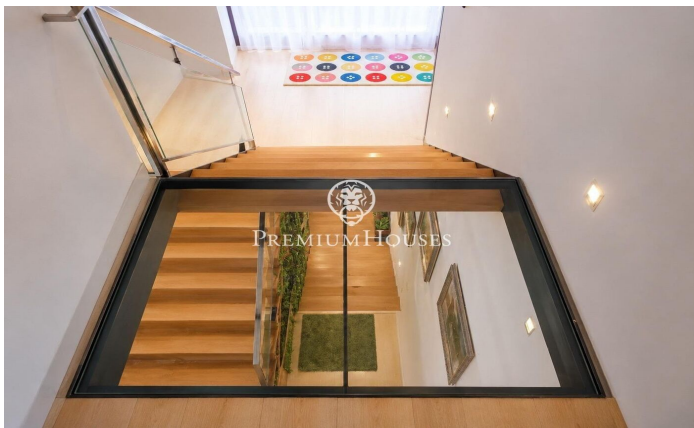

Casa independiente con piscina en Begues Park

Ref: PHS101386

Begues / Barcelona Costa Sur

En el barrio de Begues Park de Begues, tenemos esta casa independiente. La propiedad dispone de un amplio jardín con mucha privacidad. Además, la casa dispone de un amplio garaje. La vivienda se divide en dos plantas. En la planta principal encontramos la zona de día compuesta de un espacioso salón-comedor con chimenea y salida a una agradable terraza con vistas al jardín y a la piscina. La cocina es independiente y dispone de acceso al comedor como a la terraza. Además, esta planta se completa con un aseo de cortesía. La primera planta alberga la zona de noche, distribuida en tres habitaciones, un baño completo y una acogedora zona de juegos con salida a una terraza. La vivienda culmina en una buhardilla de techos de madera, donde se encuentra la habitación principal en suite, con vestidor. Además, dispone de una agradable zona de relax y acceso a una terraza privada. En el exterior, la propiedad ofrece un cuidado jardín con una amplia piscina equipada con un sistema de cascadas, creando un entorno perfecto para disfrutar de momentos de tranquilidad. Índice de alquiler: No aplica Último contrato: 0€ Gran tenedor: No El barrio de Begues Park es una de las zonas más exclusivas de Begues. La vivienda se encuentra en una zona tranquila al año, cerca de de Gav?...

4.500 €

366 m²
4 Habitaciones
3 Baños
838 m² parcela
Piscina
Calefacción
Vistas a la montaña
Patio interior
Teléfono
Chimenea
Seguridad
Parking
Terraza
Balcón
Armarios empotrados

Contáctenos para mas información o para concertar una visita