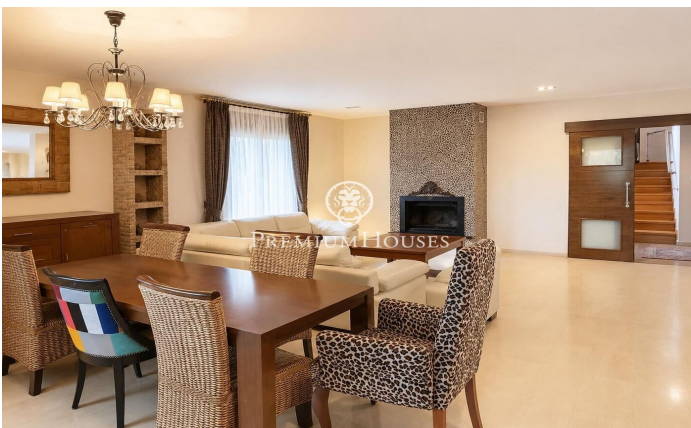

### Begues / Barcelona Costa Sur

En el barrio de Begues Park de Begues, tenemos esta casa independiente para entrar a vivir. La propiedad dispone de un amplio jardín con mucha privacidad. Además, la casa dispone de un amplio garaje. La vivienda se divide en dos plantas. En la planta principal está la zona de día, encontramos un espacioso salón-comedor con chimenea y salida directa a una agradable terraza con vistas al jardín y a la piscina. La cocina, independiente y con luz natural, dispone de acceso tanto al comedor como a la terraza, aportando comodidad al día a día. Además, esta planta se completa con un aseo de cortesía. La primera planta alberga la zona de descanso, distribuida en tres habitaciones, un baño completo y una acogedora zona de juegos con salida a una terraza. La vivienda culmina en una espectacular buhardilla de techos de madera, un ambiente cálido y lleno de encanto donde se encuentra la habitación principal en suite, con vestidor. Además, dispone de una agradable zona de relax y acceso a una terraza privada. En el exterior, la propiedad ofrece un cuidado jardín con una amplia piscina equipada con un atractivo sistema de cascadas, creando un entorno perfecto para disfrutar del aire libre y de momentos de tranquilidad. El barrio de Begues Park es una de las zonas más excl...

**850.000 €**

366 m<sup>2</sup>  
4 Habitaciones  
3 Baños  
838 m<sup>2</sup> parcela  
Piscina  
Calefacción  
Vistas a la montaña  
Patio interior  
Teléfono  
Chimenea  
Seguridad  
Parking  
Terraza  
Balcón  
Armarios empotrados