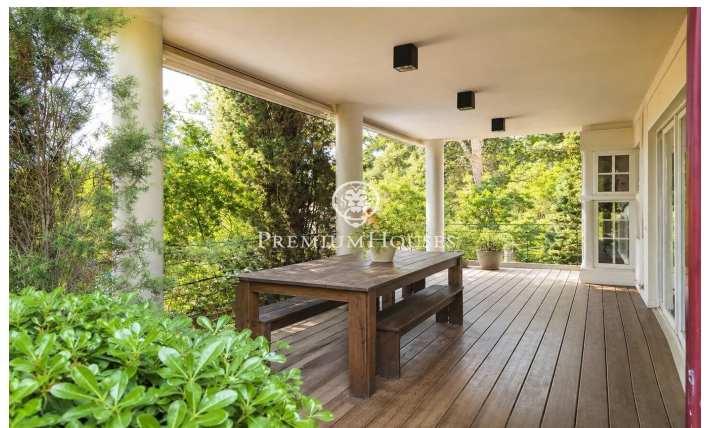

### Begues / Barcelona Costa Sur

En el barrio de Begues Park de Begues, tenemos esta casa independiente para entrar a vivir. La propiedad dispone de un amplio jardín con mucha privacidad. Además, la casa dispone de un amplio garaje. La vivienda se divide en dos plantas. En la planta principal está la zona de día, encontramos un espacioso salón-comedor con chimenea y salida directa a una agradable terraza con vistas al jardín y a la piscina. La cocina, independiente y con luz natural, dispone de acceso tanto al comedor como a la terraza, aportando comodidad al día a día. Además, esta planta se completa con un aseo de cortesía. La primera planta alberga la zona de descanso, distribuida en tres habitaciones, un baño completo y una acogedora zona de juegos con salida a una terraza. La vivienda culmina en una espectacular buhardilla de techos de madera, un ambiente cálido y lleno de encanto donde se encuentra la habitación principal en suite, con vestidor. Además, dispone de una agradable zona de relax y acceso a una terraza privada. En el exterior, la propiedad ofrece un cuidado jardín con una amplia piscina equipada con un atractivo sistema de cascadas, creando un entorno perfecto para disfrutar del aire libre y de momentos de tranquilidad. El barrio de Begues Park es una de las zonas más excl...

**850.000 €**

366 m<sup>2</sup>  
4 Habitaciones  
3 Baños  
838 m<sup>2</sup> parcela  
Piscina  
Calefacción  
Vistas a la montaña  
Patio interior  
Teléfono  
Chimenea  
Seguridad  
Parking  
Terraza  
Balcón  
Armarios empotrados