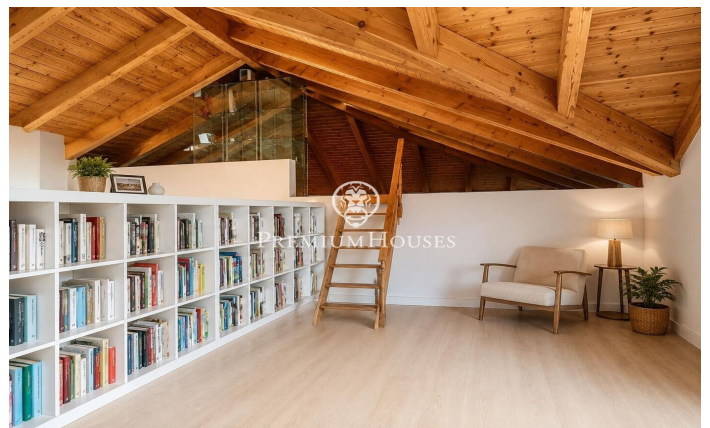

Contáctenos para mas información o para concertar una visita

Tel: +34 93 809 72 40

sitges@premiumhouses.com

www.premiumhouses.es