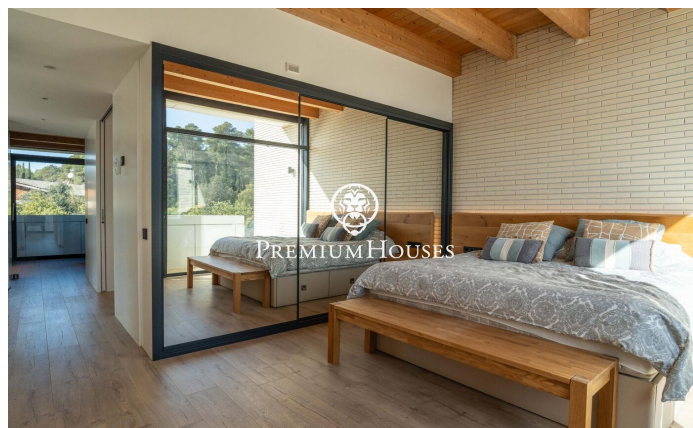

Exclusiva vivienda de lujo de diseño contemporáneo en Can Amell

Ref: PHS101311

Begues / Barcelona Costa Sur

En el barrio de Can Amell de Begues tenemos esta impresionante casa, completamente domotizada y construida con materiales de primera calidad. Una propiedad única donde la arquitectura moderna se fusiona con el entorno natural, creando espacios amplios, luminosos y perfectamente conectados entre interior y exterior, ubicada en la prestigiosa zona de Can Amell, rodeada de naturaleza. La vivienda se distribuye en tres plantas. Accedemos a la propiedad a través de una entrada peatonal que conduce a un amplio jardín con excelentes vistas abiertas y orientación privilegiada. En esta zona destaca una piscina de 18x3 metros, equipada con jacuzzi y una ventana submarina conectada al gimnasio. En la planta baja, zona de día, encontramos un amplio comedor con techo a doble altura, un salón con salida directa al exterior mediante grandes puertas elevables de triple acristalamiento. Finalmente, hay una cocina de diseño abierta que comunica con el comedor. Esta misma planta dispone de dos habitaciones dobles con grandes ventanales y un baño completo. En la primera planta, zona de noche, tenemos dos dormitorios dobles, un vestidor, un baño completo, una sala polivalente y una terraza privada. En la planta sótano, encontramos otra sala polivalente, gimnasio con ventana submarina a...

1.350.000 €

482 m²
6 Habitaciones
3 Baños
1,045 m² parcela
Piscina
Calefacción
Patio interior
Trastero
Teléfono
Seguridad
Parking
Terraza
Armarios empotrados

Contáctenos para mas información o para concertar una visita