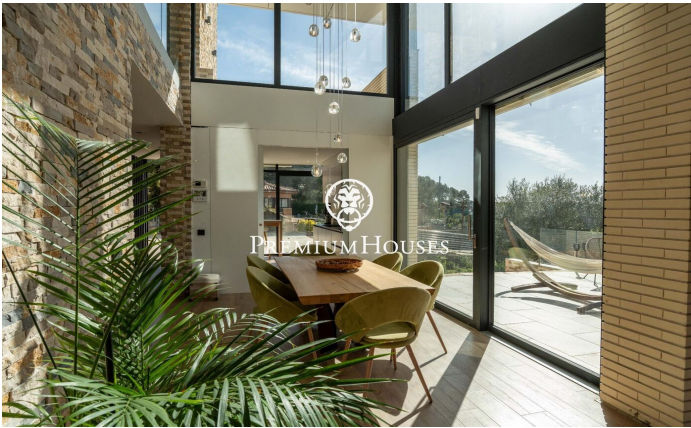

Exclusiva vivienda de lujo de diseño contemporáneo en Can Amell

Ref: PHS101311

Begues / Barcelona Costa Sur

En el barrio de Can Amell de Begues tenemos esta impresionante casa, completamente domotizada y construida con materiales de primera calidad. Una propiedad única donde la arquitectura moderna se fusiona con el entorno natural, creando espacios amplios, luminosos y perfectamente conectados entre interior y exterior, ubicada en la prestigiosa zona de Can Amell, rodeada de naturaleza. La vivienda se distribuye en tres plantas. Accedemos a la propiedad a través de una entrada peatonal que conduce a un amplio jardín con excelentes vistas abiertas y orientación privilegiada. En esta zona destaca una piscina de 18x3 metros, equipada con jacuzzi y una ventana submarina conectada al gimnasio. En la planta baja, zona de día, encontramos un amplio comedor con techo a doble altura, un salón con salida directa al exterior mediante grandes puertas elevables de triple acristalamiento. Finalmente, hay una cocina de diseño abierta que comunica con el comedor. Esta misma planta dispone de dos habitaciones dobles con grandes ventanales y un baño completo. En la primera planta, zona de noche, tenemos dos dormitorios dobles, un vestidor, un baño completo, una sala polivalente y una terraza privada. En la planta sótano, encontramos otra sala polivalente, gimnasio con ventana submarina a...

1.350.000 €

482 m²
6 Habitaciones
3 Baños
1,045 m² parcela
Piscina
Calefacción
Patio interior
Trastero
Teléfono
Seguridad
Parking
Terraza
Armarios empotrados

Contáctenos para mas información o para concertar una visita