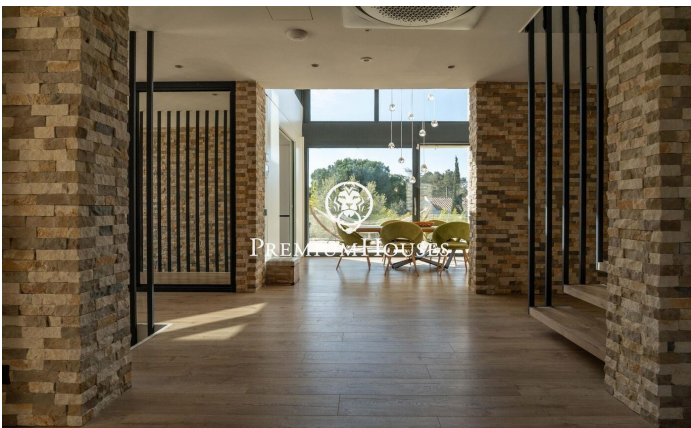

Exclusiva vivienda de lujo de diseño contemporáneo en Can Amell

Ref: PHS101311

Begues / Barcelona Costa Sur

En el barrio de Can Amell de Begues tenemos esta impresionante casa, completamente domotizada y construida con materiales de primera calidad. Una propiedad única donde la arquitectura moderna se fusiona con el entorno natural, creando espacios amplios, luminosos y perfectamente conectados entre interior y exterior, ubicada en la prestigiosa zona de Can Amell, rodeada de naturaleza. La vivienda se distribuye en tres plantas. Accedemos a la propiedad a través de una entrada peatonal que conduce a un amplio jardín con excelentes vistas abiertas y orientación privilegiada. En esta zona destaca una piscina de 18x3 metros, equipada con jacuzzi y una ventana submarina conectada al gimnasio. En la planta baja, zona de día, encontramos un amplio comedor con techo a doble altura, un salón con salida directa al exterior mediante grandes puertas elevables de triple acristalamiento. Finalmente, hay una cocina de diseño abierta que comunica con el comedor. Esta misma planta dispone de dos habitaciones dobles con grandes ventanales y un baño completo. En la primera planta, zona de noche, tenemos dos dormitorios dobles, un vestidor, un baño completo, una sala polivalente y una terraza privada. En la planta sótano, encontramos otra sala polivalente, gimnasio con ventana submarina a...

1.350.000 €

482 m²
6 Habitaciones
3 Baños
1,045 m² parcela
Piscina
Calefacción
Patio interior
Trastero
Teléfono
Seguridad
Parking
Terraza
Armarios empotrados

Contáctenos para mas información o para concertar una visita