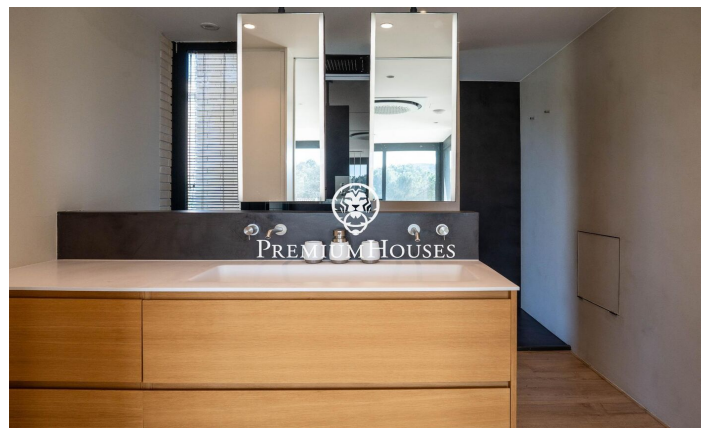

Contáctenos para mas información o para concertar una visita

Tel: +34 93 809 72 40

sitges@premiumhouses.com

www.premiumhouses.es