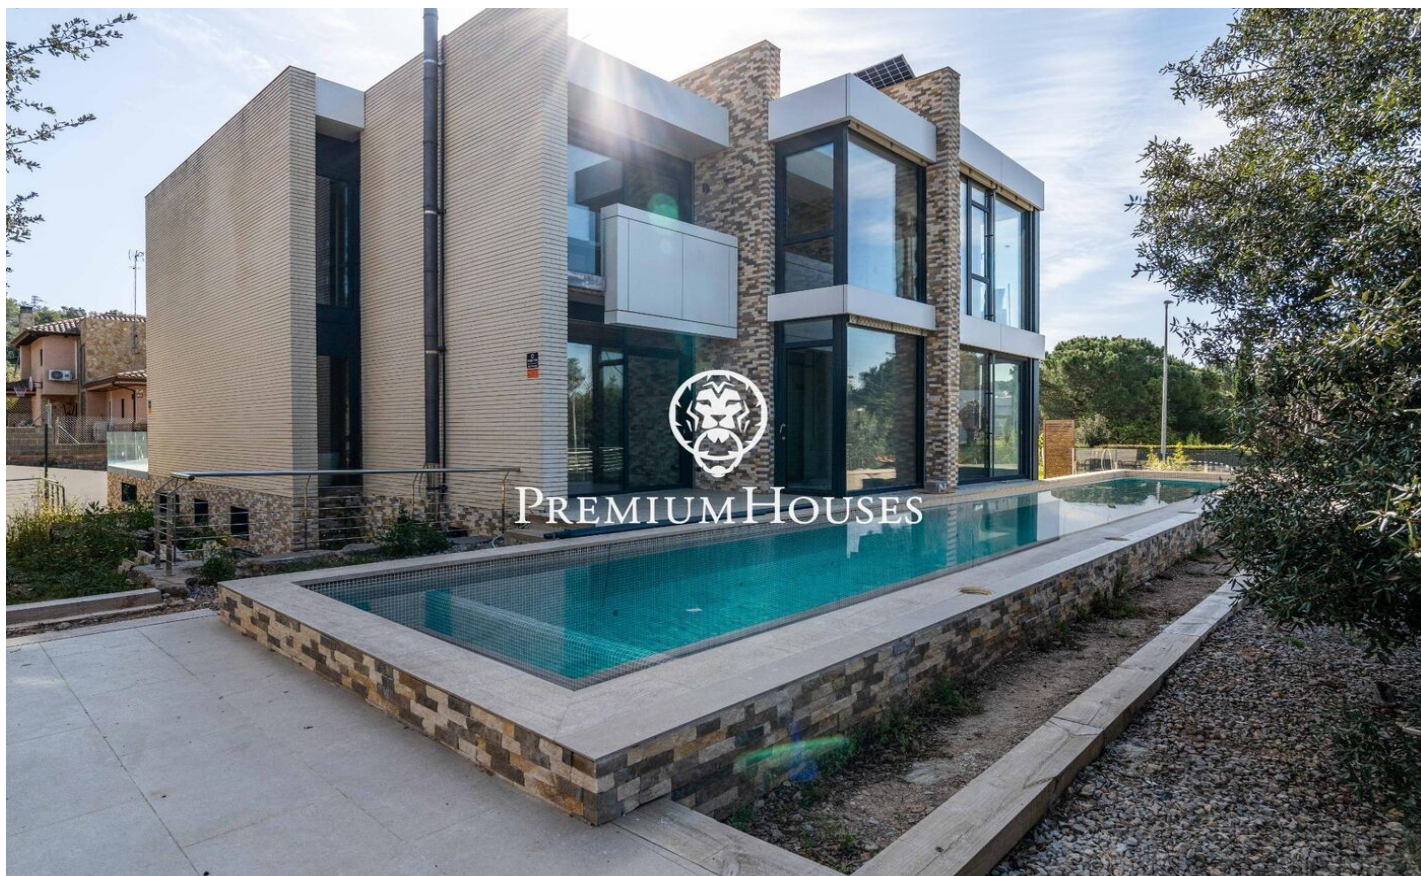

Exclusiva vivienda de lujo de diseño contemporáneo en Can Amell

Ref: PHS101311

Begues / Barcelona Costa Sur

En el barrio de Can Amell de Begues tenemos esta impresionante casa, completamente domotizada y construida con materiales de primera calidad. Una propiedad única donde la arquitectura moderna se fusiona con el entorno natural, creando espacios amplios, luminosos y perfectamente conectados entre interior y exterior, ubicada en la prestigiosa zona de Can Amell, rodeada de naturaleza. La vivienda se distribuye en tres plantas. Accedemos a la propiedad a través de una entrada peatonal que conduce a un amplio jardín con excelentes vistas abiertas y orientación privilegiada. En esta zona destaca una piscina de 18x3 metros, equipada con jacuzzi y una ventana submarina conectada al gimnasio. En la planta baja, zona de día, encontramos un amplio comedor con techo a doble altura, un salón con salida directa al exterior mediante grandes puertas elevables de triple acristalamiento. Finalmente, hay una cocina de diseño abierta que comunica con el comedor. Esta misma planta dispone de dos habitaciones dobles con grandes ventanales y un baño completo. En la primera planta, zona de noche, tenemos dos dormitorios dobles, un vestidor, un baño completo, una sala polivalente y una terraza privada. En la planta sótano, encontramos otra sala polivalente, gimnasio con ventana submarina a...

1.350.000 €

482 m²
6 Habitaciones
3 Baños
1,045 m² parcela
Piscina
Calefacción
Patio interior
Trastero
Teléfono
Seguridad
Parking
Terraza
Armarios empotrados

Contáctenos para mas información o para concertar una visita