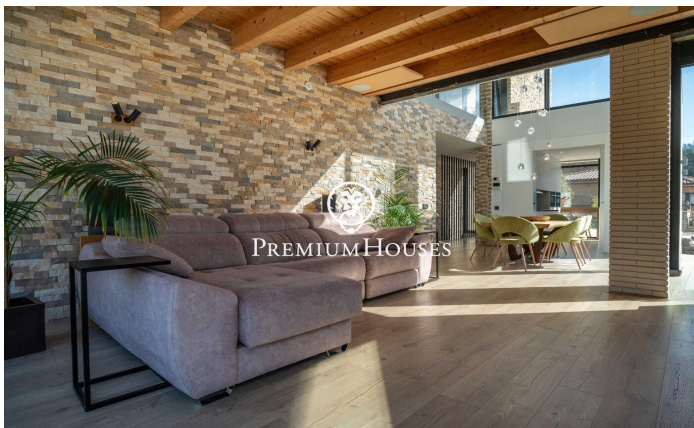

Exclusiva vivienda de lujo de diseño contemporáneo en Can Amell

Ref: PHS101311

Begues / Barcelona Costa Sur

En el barrio de Can Amell de begues tenemos esta impresionante casa de alto standing, completamente domotizada y construida con materiales de primera calidad. Una propiedad única donde la arquitectura moderna se fusiona con el entorno natural, creando espacios amplios, luminosos y perfectamente conectados entre interior y exterior, ubicada en la prestigiosa zona de Can Amell, rodeada de naturaleza. La vivienda se distribuye en tres plantas. Accedemos a la propiedad a través de una entrada peatonal que conduce a un amplio jardín con excelentes vistas abiertas y orientación privilegiada. En esta zona destaca una piscina de 18x3 metros, equipada con jacuzzi y una ventana submarina conectada al gimnasio. En la planta baja, zona de día, encontramos un amplio comedor con techo a doble altura, un salón con salida directa al exterior mediante grandes puertas elevables de triple acristalamiento. Finalmente, hay una cocina de diseño abierta comedor con techo a doble altura. Esta misma planta dispone de dos habitaciones dobles con grandes ventanales y un baño completo que conecta con el exterior. En la primera planta, zona de noche, tenemos dos dormitorios dobles, un vestidor, un baño completo, un estudio de grabación totalmente insonorizado y una terraza privada. En la plant...

1.350.000 €

482 m²
6 Habitaciones
3 Baños
1,045 m² parcela
Piscina
Calefacción
Patio interior
Trastero
Teléfono
Seguridad
Parking
Terraza
Armarios empotrados

PREMIUMHOUSES
Excellence in Real Estate

Avda. Camí dels Capellans, 75
Local 4 Sitges
Tel: +34 93 809 72 40