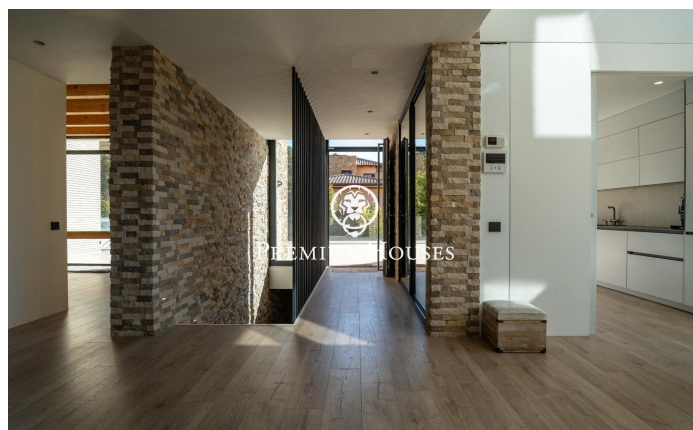

Exclusiva vivienda de lujo de diseño contemporáneo en Can Amell

Ref: PHS101311

Begues / Barcelona Costa Sur

En el barrio de Can Amell de Begues tenemos esta impresionante casa, completamente domotizada y construida con materiales de primera calidad. Una propiedad única donde la arquitectura moderna se fusiona con el entorno natural, creando espacios amplios, luminosos y perfectamente conectados entre interior y exterior, ubicada en la prestigiosa zona de Can Amell, rodeada de naturaleza. La vivienda se distribuye en tres plantas. Accedemos a la propiedad a través de una entrada peatonal que conduce a un amplio jardín con excelentes vistas abiertas y orientación privilegiada. En esta zona destaca una piscina de 18x3 metros, equipada con jacuzzi y una ventana submarina conectada al gimnasio. En la planta baja, zona de día, encontramos un amplio comedor con techo a doble altura, un salón con salida directa al exterior mediante grandes puertas elevables de triple acristalamiento. Finalmente, hay una cocina de diseño abierta que comunica con el comedor. Esta misma planta dispone de dos habitaciones dobles con grandes ventanales y un baño completo. En la primera planta, zona de noche, tenemos dos dormitorios dobles, un vestidor, un baño completo, una sala polivalente y una terraza privada. En la planta sótano, encontramos otra sala polivalente, gimnasio con ventana submarina a...

1.350.000 €

482 m²
6 Habitaciones
3 Baños
1,045 m² parcela
Piscina
Calefacción
Patio interior
Trastero
Teléfono
Seguridad
Parking
Terraza
Armarios empotrados

Contáctenos para mas información o para concertar una visita