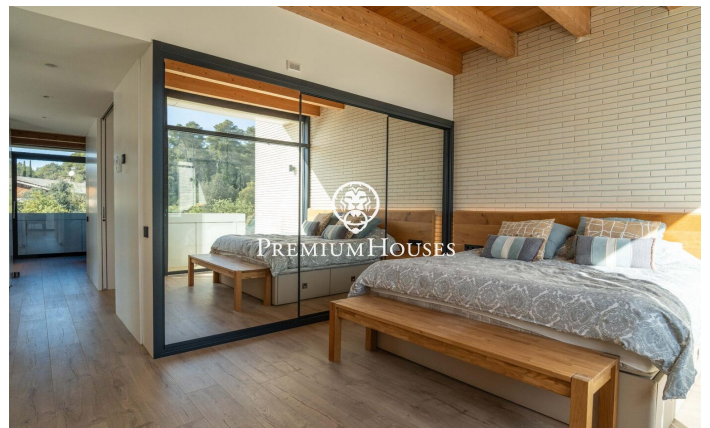

Exclusiva vivienda de lujo de diseño contemporáneo en Can Amell

Ref: PHS101311

Begues / Barcelona Costa Sur

En el barrio de Can Amell de begues tenemos esta impresionante casa de alto standing, completamente domotizada y construida con materiales de primera calidad. Una propiedad única donde la arquitectura moderna se fusiona con el entorno natural, creando espacios amplios, luminosos y perfectamente conectados entre interior y exterior, ubicada en la prestigiosa zona de Can Amell, rodeada de naturaleza. La vivienda se distribuye en tres plantas. Accedemos a la propiedad a través de una entrada peatonal que conduce a un amplio jardín con excelentes vistas abiertas y orientación privilegiada. En esta zona destaca una piscina de 18x3 metros, equipada con jacuzzi y una ventana submarina conectada al gimnasio. En la planta baja, zona de día, encontramos un amplio comedor con techo a doble altura, un salón con salida directa al exterior mediante grandes puertas elevables de triple acristalamiento. Finalmente, hay una cocina de diseño abierta comedor con techo a doble altura. Esta misma planta dispone de dos habitaciones dobles con grandes ventanales y un baño completo que conecta con el exterior. En la primera planta, zona de noche, tenemos dos dormitorios dobles, un vestidor, un baño completo, un estudio de grabación totalmente insonorizado y una terraza privada. En la plant...

1.350.000 €

482 m²
6 Habitaciones
3 Baños
1,045 m² parcela
Piscina
Calefacción
Patio interior
Trastero
Teléfono
Seguridad
Parking
Terraza
Armarios empotrados

PREMIUMHOUSES
Excellence in Real Estate

Avda. Camí dels Capellans, 75
Local 4 Sitges
Tel: +34 93 809 72 40