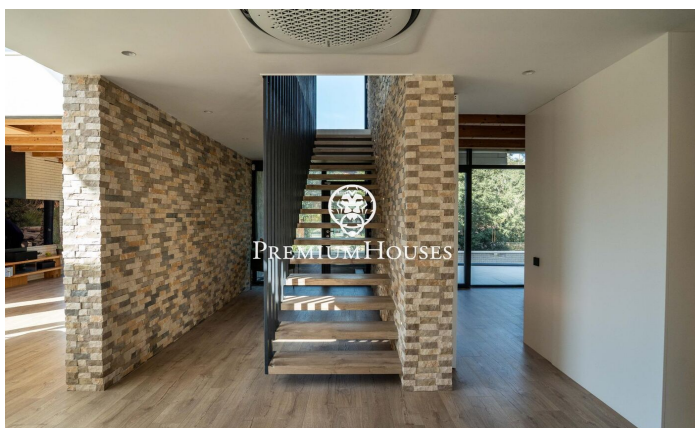

Exclusiva vivienda de lujo de diseño contemporáneo en Can Amell

Ref: PHS101311

Begues / Barcelona Costa Sur

En el barrio de Can Amell de Begues tenemos esta impresionante casa, completamente domotizada y construida con materiales de primera calidad. Una propiedad única donde la arquitectura moderna se fusiona con el entorno natural, creando espacios amplios, luminosos y perfectamente conectados entre interior y exterior, ubicada en la prestigiosa zona de Can Amell, rodeada de naturaleza. La vivienda se distribuye en tres plantas. Accedemos a la propiedad a través de una entrada peatonal que conduce a un amplio jardín con excelentes vistas abiertas y orientación privilegiada. En esta zona destaca una piscina de 18x3 metros, equipada con jacuzzi y una ventana submarina conectada al gimnasio. En la planta baja, zona de día, encontramos un amplio comedor con techo a doble altura, un salón con salida directa al exterior mediante grandes puertas elevables de triple acristalamiento. Finalmente, hay una cocina de diseño abierta que comunica con el comedor. Esta misma planta dispone de dos habitaciones dobles con grandes ventanales y un baño completo. En la primera planta, zona de noche, tenemos dos dormitorios dobles, un vestidor, un baño completo, una sala polivalente y una terraza privada. En la planta sótano, encontramos otra sala polivalente, gimnasio con ventana submarina a...

1.350.000 €

482 m²
6 Habitaciones
3 Baños
1,045 m² parcela
Piscina
Calefacción
Patio interior
Trastero
Teléfono
Seguridad
Parking
Terraza
Armarios empotrados

Contáctenos para mas información o para concertar una visita