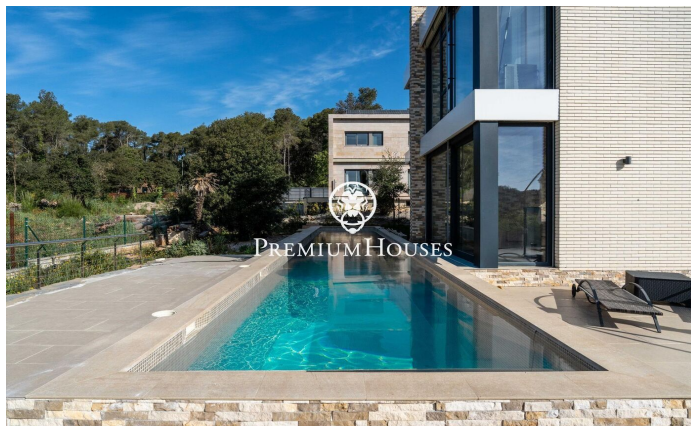

Exclusiva vivienda de lujo de diseño contemporáneo en Can Amell

Ref: PHS101311

Begues / Barcelona Costa Sur

En el barrio de Can Amell de begues tenemos esta impresionante casa de alto standing, completamente domotizada y construida con materiales de primera calidad. Una propiedad única donde la arquitectura moderna se fusiona con el entorno natural, creando espacios amplios, luminosos y perfectamente conectados entre interior y exterior, ubicada en la prestigiosa zona de Can Amell, rodeada de naturaleza. La vivienda se distribuye en tres plantas. Accedemos a la propiedad a través de una entrada peatonal que conduce a un amplio jardín con excelentes vistas abiertas y orientación privilegiada. En esta zona destaca una piscina de 18x3 metros, equipada con jacuzzi y una ventana submarina conectada al gimnasio. En la planta baja, zona de día, encontramos un amplio comedor con techo a doble altura, un salón con salida directa al exterior mediante grandes puertas elevables de triple acristalamiento. Finalmente, hay una cocina de diseño abierta comedor con techo a doble altura. Esta misma planta dispone de dos habitaciones dobles con grandes ventanales y un baño completo que conecta con el exterior. En la primera planta, zona de noche, tenemos dos dormitorios dobles, un vestidor, un baño completo, un estudio de grabación totalmente insonorizado y una terraza privada. En la plant...

1.350.000 €

482 m²
6 Habitaciones
3 Baños
1,045 m² parcela
Piscina
Calefacción
Patio interior
Trastero
Teléfono
Seguridad
Parking
Terraza
Armarios empotrados

PREMIUMHOUSES
Excellence in Real Estate

Avda. Camí dels Capellans, 75
Local 4 Sitges
Tel: +34 93 809 72 40