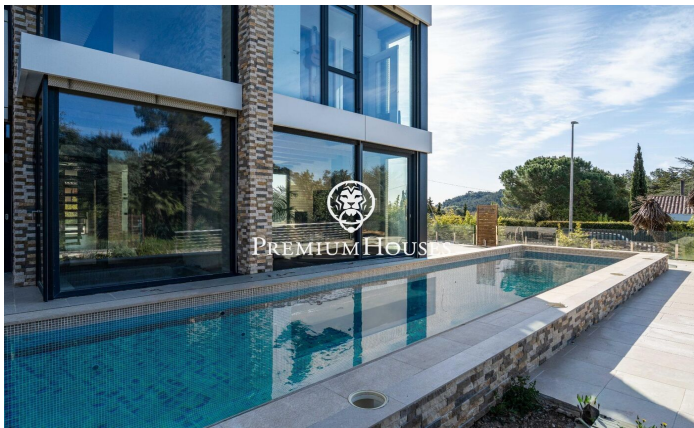

Exclusiva vivienda de lujo de diseño contemporáneo en Can Amell

Ref: PHS101311

Begues / Barcelona Costa Sur

En el barrio de Can Amell de Begues tenemos esta impresionante casa, completamente domotizada y construida con materiales de primera calidad. Una propiedad única donde la arquitectura moderna se fusiona con el entorno natural, creando espacios amplios, luminosos y perfectamente conectados entre interior y exterior, ubicada en la prestigiosa zona de Can Amell, rodeada de naturaleza. La vivienda se distribuye en tres plantas. Accedemos a la propiedad a través de una entrada peatonal que conduce a un amplio jardín con excelentes vistas abiertas y orientación privilegiada. En esta zona destaca una piscina de 18x3 metros, equipada con jacuzzi y una ventana submarina conectada al gimnasio. En la planta baja, zona de día, encontramos un amplio comedor con techo a doble altura, un salón con salida directa al exterior mediante grandes puertas elevables de triple acristalamiento. Finalmente, hay una cocina de diseño abierta que comunica con el comedor. Esta misma planta dispone de dos habitaciones dobles con grandes ventanales y un baño completo. En la primera planta, zona de noche, tenemos dos dormitorios dobles, un vestidor, un baño completo, una sala polivalente y una terraza privada. En la planta sótano, encontramos otra sala polivalente, gimnasio con ventana submarina a...

1.350.000 €

482 m²
6 Habitaciones
3 Baños
1,045 m² parcela
Piscina
Calefacción
Patio interior
Trastero
Teléfono
Seguridad
Parking
Terraza
Armarios empotrados

Contáctenos para mas información o para concertar una visita