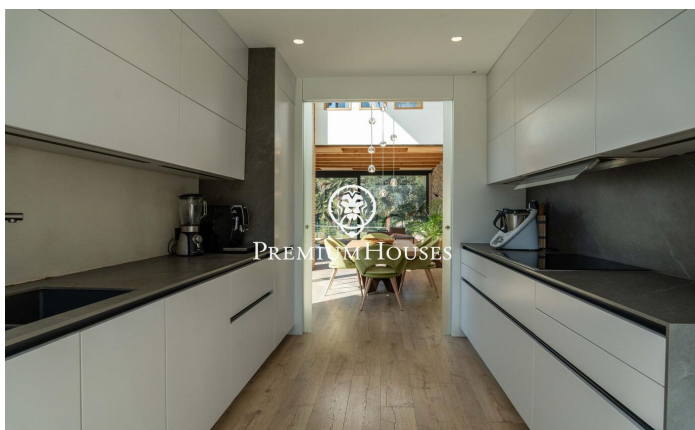

Exclusiva vivienda de lujo de diseño contemporáneo en Can Amell

Ref: PHS101311

Begues / Barcelona Costa Sur

En el barrio de Can Amell de Begues tenemos esta impresionante casa, completamente domotizada y construida con materiales de primera calidad. Una propiedad única donde la arquitectura moderna se fusiona con el entorno natural, creando espacios amplios, luminosos y perfectamente conectados entre interior y exterior, ubicada en la prestigiosa zona de Can Amell, rodeada de naturaleza. La vivienda se distribuye en tres plantas. Accedemos a la propiedad a través de una entrada peatonal que conduce a un amplio jardín con excelentes vistas abiertas y orientación privilegiada. En esta zona destaca una piscina de 18x3 metros, equipada con jacuzzi y una ventana submarina conectada al gimnasio. En la planta baja, zona de día, encontramos un amplio comedor con techo a doble altura, un salón con salida directa al exterior mediante grandes puertas elevables de triple acristalamiento. Finalmente, hay una cocina de diseño abierta que comunica con el comedor. Esta misma planta dispone de dos habitaciones dobles con grandes ventanales y un baño completo. En la primera planta, zona de noche, tenemos dos dormitorios dobles, un vestidor, un baño completo, una sala polivalente y una terraza privada. En la planta sótano, encontramos otra sala polivalente, gimnasio con ventana submarina a...

1.350.000 €

482 m²
6 Habitaciones
3 Baños
1,045 m² parcela
Piscina
Calefacción
Patio interior
Trastero
Teléfono
Seguridad
Parking
Terraza
Armarios empotrados

Contáctenos para mas información o para concertar una visita