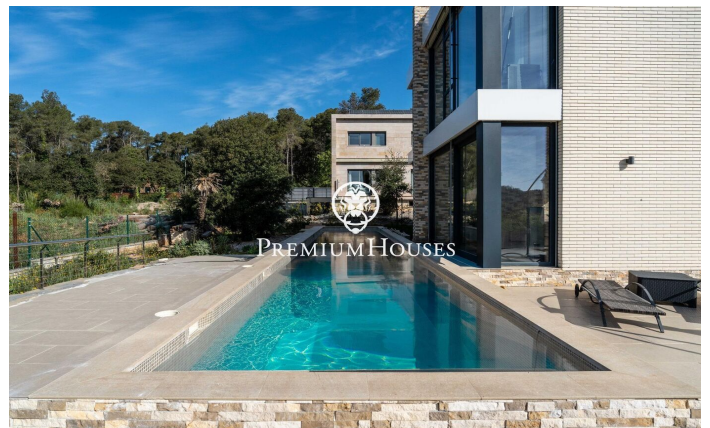

Exclusiva vivienda de lujo de diseño contemporáneo en Can Amell

Ref: PHS101311

Begues / Barcelona Costa Sur

En el barrio de Can Amell de Begues tenemos esta impresionante casa, completamente domotizada y construida con materiales de primera calidad. Una propiedad única donde la arquitectura moderna se fusiona con el entorno natural, creando espacios amplios, luminosos y perfectamente conectados entre interior y exterior, ubicada en la prestigiosa zona de Can Amell, rodeada de naturaleza. La vivienda se distribuye en tres plantas. Accedemos a la propiedad a través de una entrada peatonal que conduce a un amplio jardín con excelentes vistas abiertas y orientación privilegiada. En esta zona destaca una piscina de 18x3 metros, equipada con jacuzzi y una ventana submarina conectada al gimnasio. En la planta baja, zona de día, encontramos un amplio comedor con techo a doble altura, un salón con salida directa al exterior mediante grandes puertas elevables de triple acristalamiento. Finalmente, hay una cocina de diseño abierta que comunica con el comedor. Esta misma planta dispone de dos habitaciones dobles con grandes ventanales y un baño completo. En la primera planta, zona de noche, tenemos dos dormitorios dobles, un vestidor, un baño completo, una sala polivalente y una terraza privada. En la planta sótano, encontramos otra sala polivalente, gimnasio con ventana submarina a...

1.350.000 €

482 m²
6 Habitaciones
3 Baños
1,045 m² parcela
Piscina
Calefacción
Patio interior
Trastero
Teléfono
Seguridad
Parking
Terraza
Armarios empotrados

Contáctenos para mas información o para concertar una visita