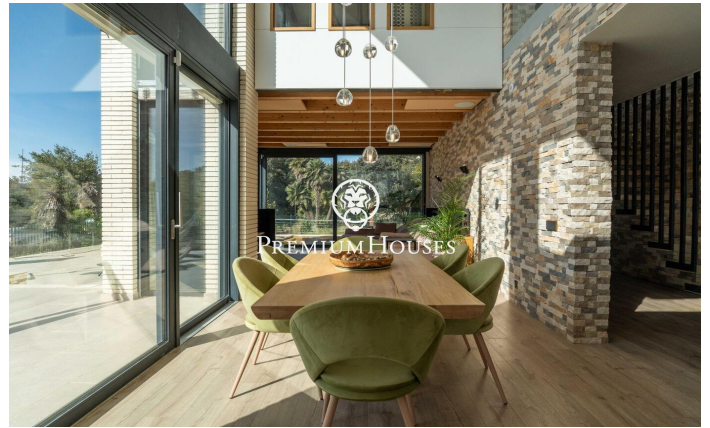

Exclusiva vivienda de lujo de diseño contemporáneo en Can Amell

Ref: PHS101311

Begues / Barcelona Costa Sur

En el barrio de Can Amell de Begues tenemos esta impresionante casa, completamente domotizada y construida con materiales de primera calidad. Una propiedad única donde la arquitectura moderna se fusiona con el entorno natural, creando espacios amplios, luminosos y perfectamente conectados entre interior y exterior, ubicada en la prestigiosa zona de Can Amell, rodeada de naturaleza. La vivienda se distribuye en tres plantas. Accedemos a la propiedad a través de una entrada peatonal que conduce a un amplio jardín con excelentes vistas abiertas y orientación privilegiada. En esta zona destaca una piscina de 18x3 metros, equipada con jacuzzi y una ventana submarina conectada al gimnasio. En la planta baja, zona de día, encontramos un amplio comedor con techo a doble altura, un salón con salida directa al exterior mediante grandes puertas elevables de triple acristalamiento. Finalmente, hay una cocina de diseño abierta que comunica con el comedor. Esta misma planta dispone de dos habitaciones dobles con grandes ventanales y un baño completo. En la primera planta, zona de noche, tenemos dos dormitorios dobles, un vestidor, un baño completo, una sala polivalente y una terraza privada. En la planta sótano, encontramos otra sala polivalente, gimnasio con ventana submarina a...

1.350.000 €

482 m²
6 Habitaciones
3 Baños
1,045 m² parcela
Piscina
Calefacción
Patio interior
Trastero
Teléfono
Seguridad
Parking
Terraza
Armarios empotrados

Contáctenos para mas información o para concertar una visita