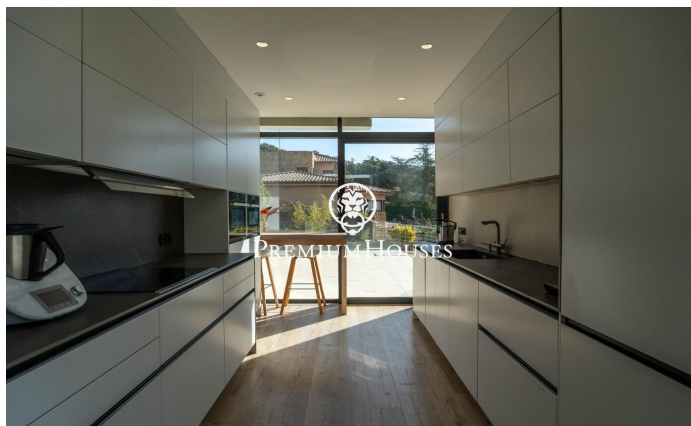

PREMIUMHOUSES
Excellence in Real Estate

Avda. Camí dels Capellans, 75
Local 4 Sitges
Tel: +34 93 809 72 40