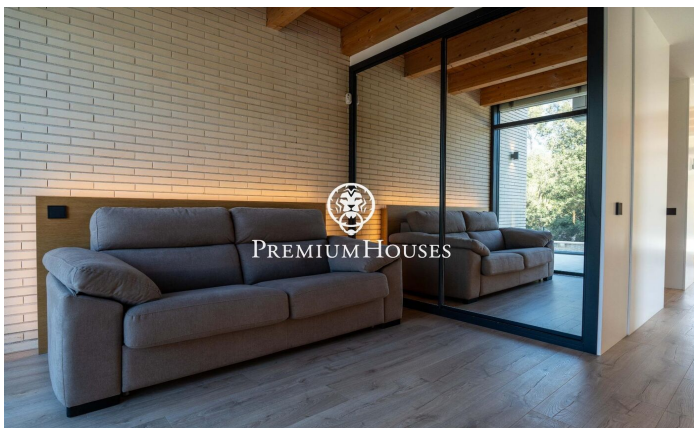

Exclusiva vivienda de lujo de diseño contemporáneo en Can Amell

Ref: PHS101311

Begues / Barcelona Costa Sur

En el barrio de Can Amell de Begues tenemos esta impresionante casa, completamente domotizada y construida con materiales de primera calidad. Una propiedad única donde la arquitectura moderna se fusiona con el entorno natural, creando espacios amplios, luminosos y perfectamente conectados entre interior y exterior, ubicada en la prestigiosa zona de Can Amell, rodeada de naturaleza. La vivienda se distribuye en tres plantas. Accedemos a la propiedad a través de una entrada peatonal que conduce a un amplio jardín con excelentes vistas abiertas y orientación privilegiada. En esta zona destaca una piscina de 18x3 metros, equipada con jacuzzi y una ventana submarina conectada al gimnasio. En la planta baja, zona de día, encontramos un amplio comedor con techo a doble altura, un salón con salida directa al exterior mediante grandes puertas elevables de triple acristalamiento. Finalmente, hay una cocina de diseño abierta que comunica con el comedor. Esta misma planta dispone de dos habitaciones dobles con grandes ventanales y un baño completo. En la primera planta, zona de noche, tenemos dos dormitorios dobles, un vestidor, un baño completo, una sala polivalente y una terraza privada. En la planta sótano, encontramos otra sala polivalente, gimnasio con ventana submarina a...

1.350.000 €

482 m²
6 Habitaciones
3 Baños
1,045 m² parcela
Piscina
Calefacción
Patio interior
Trastero
Teléfono
Seguridad
Parking
Terraza
Armarios empotrados

Contáctenos para mas información o para concertar una visita