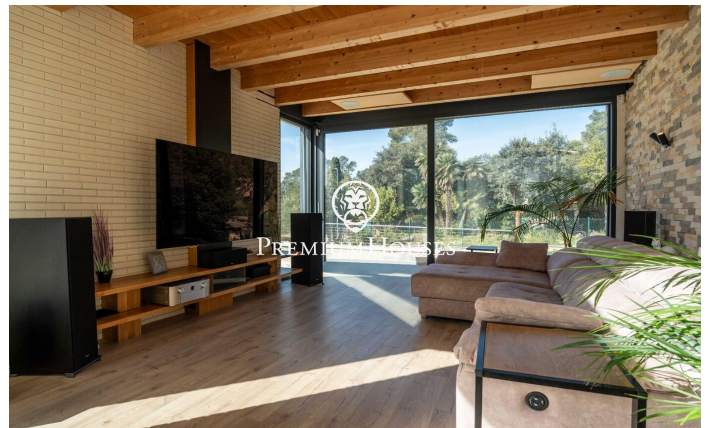

Exclusiva vivienda de lujo de diseño contemporáneo en Can Amell

Ref: PHS101311

Begues / Barcelona Costa Sur

En el barrio de Can Amell de Begues tenemos esta impresionante casa, completamente domotizada y construida con materiales de primera calidad. Una propiedad única donde la arquitectura moderna se fusiona con el entorno natural, creando espacios amplios, luminosos y perfectamente conectados entre interior y exterior, ubicada en la prestigiosa zona de Can Amell, rodeada de naturaleza. La vivienda se distribuye en tres plantas. Accedemos a la propiedad a través de una entrada peatonal que conduce a un amplio jardín con excelentes vistas abiertas y orientación privilegiada. En esta zona destaca una piscina de 18x3 metros, equipada con jacuzzi y una ventana submarina conectada al gimnasio. En la planta baja, zona de día, encontramos un amplio comedor con techo a doble altura, un salón con salida directa al exterior mediante grandes puertas elevables de triple acristalamiento. Finalmente, hay una cocina de diseño abierta que comunica con el comedor. Esta misma planta dispone de dos habitaciones dobles con grandes ventanales y un baño completo. En la primera planta, zona de noche, tenemos dos dormitorios dobles, un vestidor, un baño completo, una sala polivalente y una terraza privada. En la planta sótano, encontramos otra sala polivalente, gimnasio con ventana submarina a...

1.350.000 €

482 m²
6 Habitaciones
3 Baños
1,045 m² parcela
Piscina
Calefacción
Patio interior
Trastero
Teléfono
Seguridad
Parking
Terraza
Armarios empotrados

Contáctenos para mas información o para concertar una visita