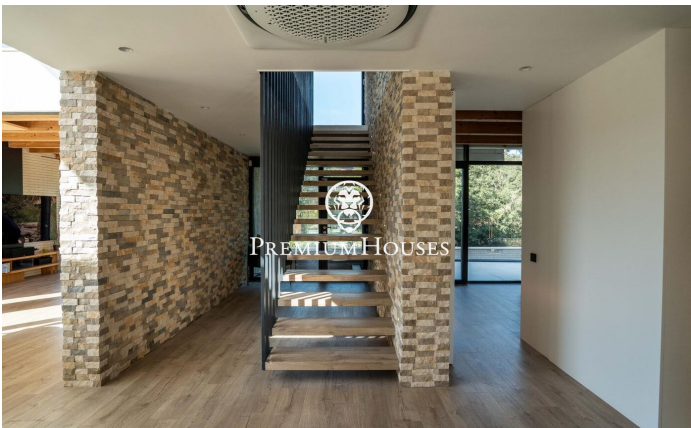

Contáctenos para mas información o para concertar una visita

Tel: +34 93 809 72 40

sitges@premiumhouses.com

www.premiumhouses.es