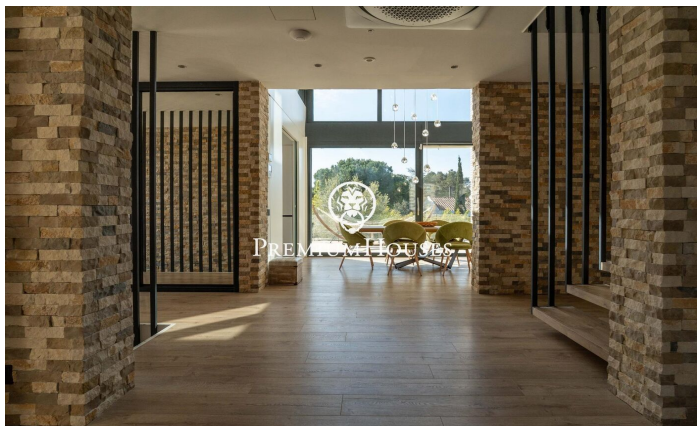

PREMIUMHOUSES
Excellence in Real Estate

Avda. Camí dels Capellans, 75
Local 4 Sitges
Tel: +34 93 809 72 40