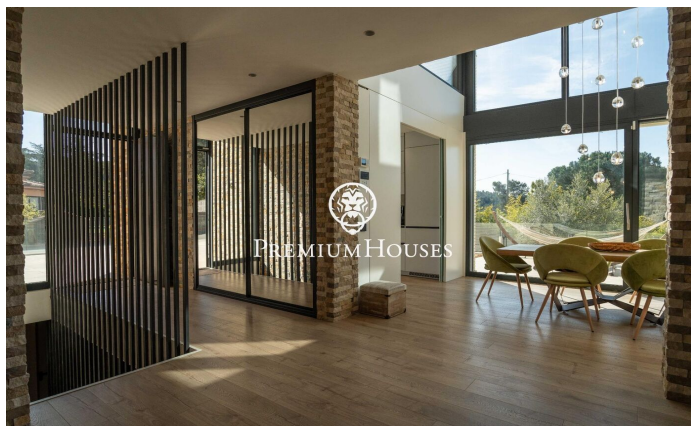

Exclusiva vivienda de lujo de diseño contemporáneo en Can Amell

Ref: PHS101311

Begues / Barcelona Costa Sur

En el barrio de Can Amell de begues tenemos esta impresionante casa de alto standing, completamente domotizada y construida con materiales de primera calidad. Una propiedad única donde la arquitectura moderna se fusiona con el entorno natural, creando espacios amplios, luminosos y perfectamente conectados entre interior y exterior, ubicada en la prestigiosa zona de Can Amell, rodeada de naturaleza. La vivienda se distribuye en tres plantas. Accedemos a la propiedad a través de una entrada peatonal que conduce a un amplio jardín con excelentes vistas abiertas y orientación privilegiada. En esta zona destaca una piscina de 18x3 metros, equipada con jacuzzi y una ventana submarina conectada al gimnasio. En la planta baja, zona de día, encontramos un amplio comedor con techo a doble altura, un salón con salida directa al exterior mediante grandes puertas elevables de triple acristalamiento. Finalmente, hay una cocina de diseño abierta comedor con techo a doble altura. Esta misma planta dispone de dos habitaciones dobles con grandes ventanales y un baño completo que conecta con el exterior. En la primera planta, zona de noche, tenemos dos dormitorios dobles, un vestidor, un baño completo, un estudio de grabación totalmente insonorizado y una terraza privada. En la plant...

1.350.000 €

482 m²
6 Habitaciones
3 Baños
1,045 m² parcela
Piscina
Calefacción
Patio interior
Trastero
Teléfono
Seguridad
Parking
Terraza
Armarios empotrados

PREMIUMHOUSES
Excellence in Real Estate

Avda. Camí dels Capellans, 75
Local 4 Sitges
Tel: +34 93 809 72 40