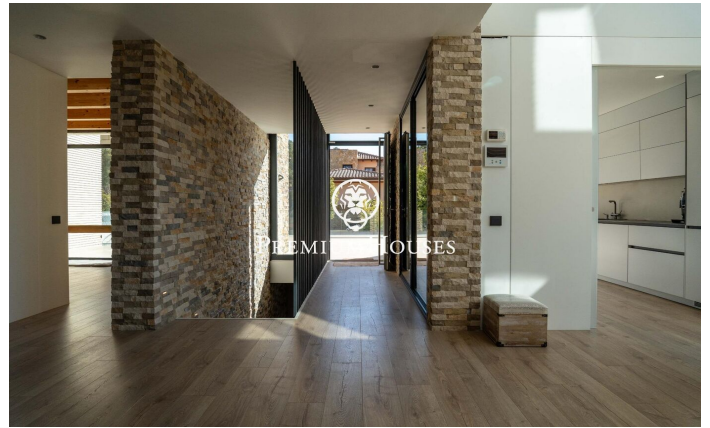

Contáctenos para mas información o para concertar una visita

Tel: +34 93 809 72 40

sitges@premiumhouses.com

www.premiumhouses.es