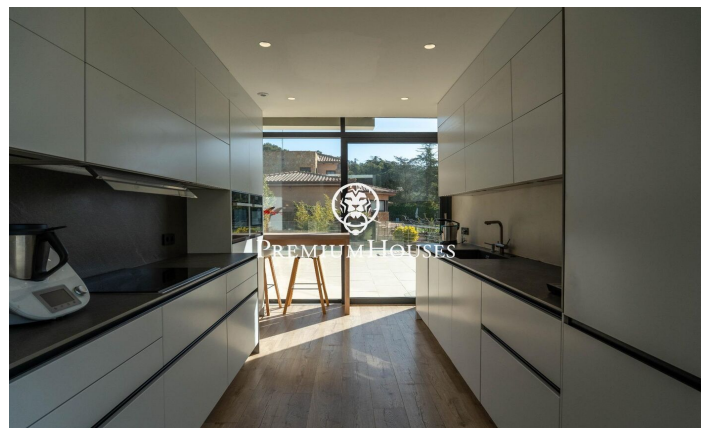

Exclusiva vivienda de lujo de diseño contemporáneo en Can Amell

Ref: PHS101311

Begues / Barcelona Costa Sur

En el barrio de Can Amell de Begues tenemos esta impresionante casa, completamente domotizada y construida con materiales de primera calidad. Una propiedad única donde la arquitectura moderna se fusiona con el entorno natural, creando espacios amplios, luminosos y perfectamente conectados entre interior y exterior, ubicada en la prestigiosa zona de Can Amell, rodeada de naturaleza. La vivienda se distribuye en tres plantas. Accedemos a la propiedad a través de una entrada peatonal que conduce a un amplio jardín con excelentes vistas abiertas y orientación privilegiada. En esta zona destaca una piscina de 18x3 metros, equipada con jacuzzi y una ventana submarina conectada al gimnasio. En la planta baja, zona de día, encontramos un amplio comedor con techo a doble altura, un salón con salida directa al exterior mediante grandes puertas elevables de triple acristalamiento. Finalmente, hay una cocina de diseño abierta que comunica con el comedor. Esta misma planta dispone de dos habitaciones dobles con grandes ventanales y un baño completo. En la primera planta, zona de noche, tenemos dos dormitorios dobles, un vestidor, un baño completo, una sala polivalente y una terraza privada. En la planta sótano, encontramos otra sala polivalente, gimnasio con ventana submarina a...

1.350.000 €

482 m²
6 Habitaciones
3 Baños
1,045 m² parcela
Piscina
Calefacción
Patio interior
Trastero
Teléfono
Seguridad
Parking
Terraza
Armarios empotrados

Contáctenos para mas información o para concertar una visita