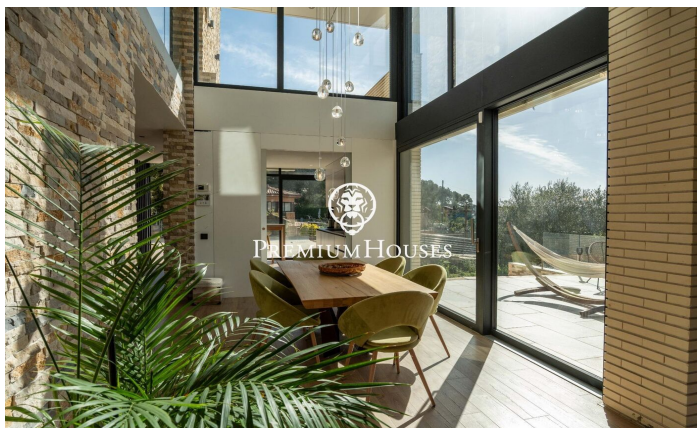

PREMIUMHOUSES
Excellence in Real Estate

Avda. Camí dels Capellans, 75
Local 4 Sitges
Tel: +34 93 809 72 40