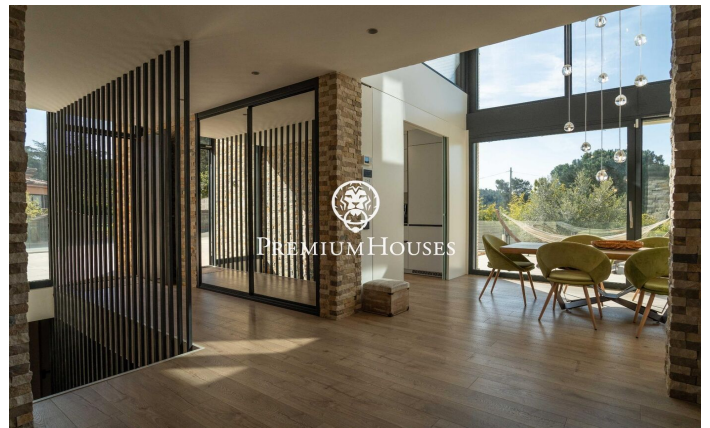

Exclusiva vivienda de lujo de diseño contemporáneo en Can Amell

Ref: PHS101311

Begues / Barcelona Costa Sur

En el barrio de Can Amell de Begues tenemos esta impresionante casa, completamente domotizada y construida con materiales de primera calidad. Una propiedad única donde la arquitectura moderna se fusiona con el entorno natural, creando espacios amplios, luminosos y perfectamente conectados entre interior y exterior, ubicada en la prestigiosa zona de Can Amell, rodeada de naturaleza. La vivienda se distribuye en tres plantas. Accedemos a la propiedad a través de una entrada peatonal que conduce a un amplio jardín con excelentes vistas abiertas y orientación privilegiada. En esta zona destaca una piscina de 18x3 metros, equipada con jacuzzi y una ventana submarina conectada al gimnasio. En la planta baja, zona de día, encontramos un amplio comedor con techo a doble altura, un salón con salida directa al exterior mediante grandes puertas elevables de triple acristalamiento. Finalmente, hay una cocina de diseño abierta que comunica con el comedor. Esta misma planta dispone de dos habitaciones dobles con grandes ventanales y un baño completo. En la primera planta, zona de noche, tenemos dos dormitorios dobles, un vestidor, un baño completo, una sala polivalente y una terraza privada. En la planta sótano, encontramos otra sala polivalente, gimnasio con ventana submarina a...

1.350.000 €

482 m²
6 Habitaciones
3 Baños
1,045 m² parcela
Piscina
Calefacción
Patio interior
Trastero
Teléfono
Seguridad
Parking
Terraza
Armarios empotrados

Contáctenos para mas información o para concertar una visita