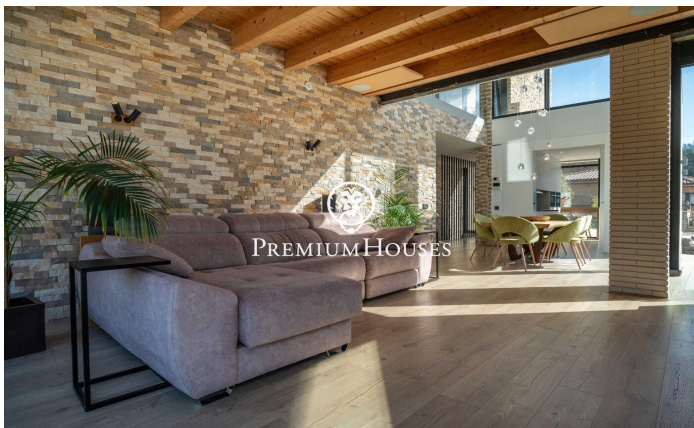

Exclusiva vivienda de lujo de diseño contemporáneo en Can Amell

Ref: PHS101311

Begues / Barcelona Costa Sur

En el barrio de Can Amell de Begues tenemos esta impresionante casa, completamente domotizada y construida con materiales de primera calidad. Una propiedad única donde la arquitectura moderna se fusiona con el entorno natural, creando espacios amplios, luminosos y perfectamente conectados entre interior y exterior, ubicada en la prestigiosa zona de Can Amell, rodeada de naturaleza. La vivienda se distribuye en tres plantas. Accedemos a la propiedad a través de una entrada peatonal que conduce a un amplio jardín con excelentes vistas abiertas y orientación privilegiada. En esta zona destaca una piscina de 18x3 metros, equipada con jacuzzi y una ventana submarina conectada al gimnasio. En la planta baja, zona de día, encontramos un amplio comedor con techo a doble altura, un salón con salida directa al exterior mediante grandes puertas elevables de triple acristalamiento. Finalmente, hay una cocina de diseño abierta que comunica con el comedor. Esta misma planta dispone de dos habitaciones dobles con grandes ventanales y un baño completo. En la primera planta, zona de noche, tenemos dos dormitorios dobles, un vestidor, un baño completo, una sala polivalente y una terraza privada. En la planta sótano, encontramos otra sala polivalente, gimnasio con ventana submarina a...

1.350.000 €

482 m²
6 Habitaciones
3 Baños
1,045 m² parcela
Piscina
Calefacción
Patio interior
Trastero
Teléfono
Seguridad
Parking
Terraza
Armarios empotrados

Contáctenos para mas información o para concertar una visita