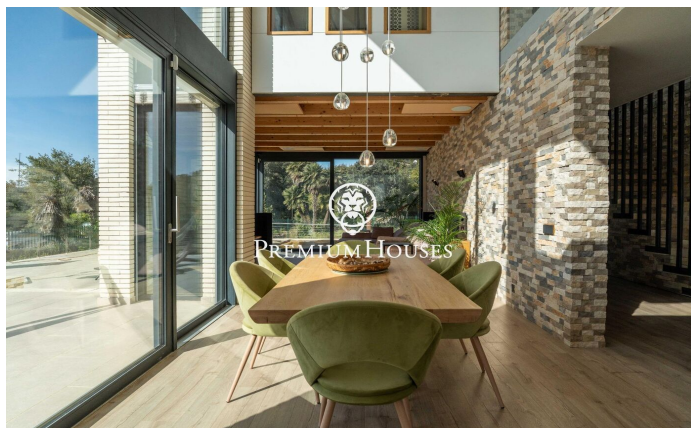

Exclusiva vivienda de lujo de diseño contemporáneo en Can Amell

Ref: PHS101311

Begues / Barcelona Costa Sur

En el barrio de Can Amell de begues tenemos esta impresionante casa de alto standing, completamente domotizada y construida con materiales de primera calidad. Una propiedad única donde la arquitectura moderna se fusiona con el entorno natural, creando espacios amplios, luminosos y perfectamente conectados entre interior y exterior, ubicada en la prestigiosa zona de Can Amell, rodeada de naturaleza. La vivienda se distribuye en tres plantas. Accedemos a la propiedad a través de una entrada peatonal que conduce a un amplio jardín con excelentes vistas abiertas y orientación privilegiada. En esta zona destaca una piscina de 18x3 metros, equipada con jacuzzi y una ventana submarina conectada al gimnasio. En la planta baja, zona de día, encontramos un amplio comedor con techo a doble altura, un salón con salida directa al exterior mediante grandes puertas elevables de triple acristalamiento. Finalmente, hay una cocina de diseño abierta comedor con techo a doble altura. Esta misma planta dispone de dos habitaciones dobles con grandes ventanales y un baño completo que conecta con el exterior. En la primera planta, zona de noche, tenemos dos dormitorios dobles, un vestidor, un baño completo, un estudio de grabación totalmente insonorizado y una terraza privada. En la plant...

1.350.000 €

482 m²
6 Habitaciones
3 Baños
1,045 m² parcela
Piscina
Calefacción
Patio interior
Trastero
Teléfono
Seguridad
Parking
Terraza
Armarios empotrados

PREMIUMHOUSES
Excellence in Real Estate

Avda. Camí dels Capellans, 75
Local 4 Sitges
Tel: +34 93 809 72 40