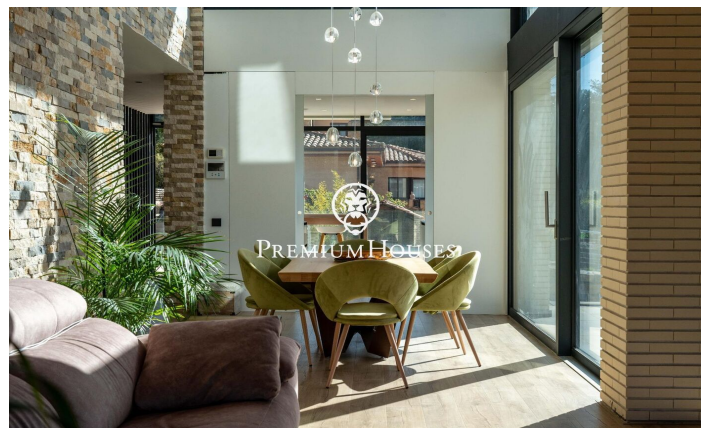

Exclusiva vivienda de lujo de diseño contemporáneo en Can Amell

Ref: PHS101311

Begues / Barcelona Costa Sur

En el barrio de Can Amell de Begues tenemos esta impresionante casa, completamente domotizada y construida con materiales de primera calidad. Una propiedad única donde la arquitectura moderna se fusiona con el entorno natural, creando espacios amplios, luminosos y perfectamente conectados entre interior y exterior, ubicada en la prestigiosa zona de Can Amell, rodeada de naturaleza. La vivienda se distribuye en tres plantas. Accedemos a la propiedad a través de una entrada peatonal que conduce a un amplio jardín con excelentes vistas abiertas y orientación privilegiada. En esta zona destaca una piscina de 18x3 metros, equipada con jacuzzi y una ventana submarina conectada al gimnasio. En la planta baja, zona de día, encontramos un amplio comedor con techo a doble altura, un salón con salida directa al exterior mediante grandes puertas elevables de triple acristalamiento. Finalmente, hay una cocina de diseño abierta que comunica con el comedor. Esta misma planta dispone de dos habitaciones dobles con grandes ventanales y un baño completo. En la primera planta, zona de noche, tenemos dos dormitorios dobles, un vestidor, un baño completo, una sala polivalente y una terraza privada. En la planta sótano, encontramos otra sala polivalente, gimnasio con ventana submarina a...

1.350.000 €

482 m²
6 Habitaciones
3 Baños
1,045 m² parcela
Piscina
Calefacción
Patio interior
Trastero
Teléfono
Seguridad
Parking
Terraza
Armarios empotrados

Contáctenos para mas información o para concertar una visita