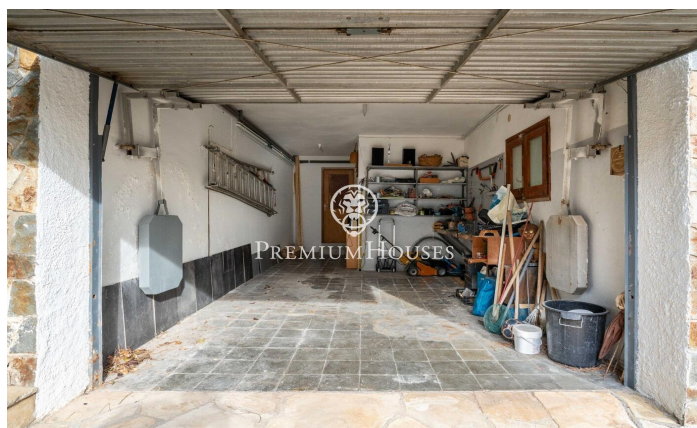

### Begues / Barcelona Costa Sur

En el barrio de Begues Park de Begues tenemos esta casa independiente. La vivienda está lista para entrar a vivir, tiene un amplio jardín con mucha privacidad, una piscina, trastero y una bodega. La propiedad cuenta también con un garaje con capacidad para un coche. La vivienda se divide en dos plantas. En la planta principal, zona de día, se compone de un salón-comedor con chimenea y un gran ventanal que aporta mucha luz natural. Seguidamente, hay una amplia cocina independiente y una zona de despensa y lavandería. Desde la cocina se accede al jardín trasero dónde se ubica la zona de barbacoa. La zona de noche, se compone de tres habitaciones dobles y una individual. Todos los dormitorios tienen armarios empotrados. Un baño completo da servicio a toda la planta. En la planta baja está el sótano y se compone de un acogedor espacio cubierto a nivel de jardín. Desde esta zona, se accede a un baño completo y a una gran sala polivalente. Begues Park es una de las zonas más exclusivas de Begues en pleno parc Natural del Garraf. La vivienda se encuentra en una zona tranquila al año, a tan sólo 10 minutos de Gavá y 20 minutos del aeropuerto del Prat de Barcelona. Es un entorno ideal para familias que buscan calidad de vida sin renunciar a la proximidad con la ciudad...

**589.000 €**

192 m<sup>2</sup>  
4 Habitaciones  
2 Baños  
796 m<sup>2</sup> parcela  
Piscina  
AACC  
Calefacción  
Vistas a la montaña  
Patio interior  
Trastero  
Teléfono  
Chimenea  
Parking  
Terraza  
Balcón  
Armarios empotrados