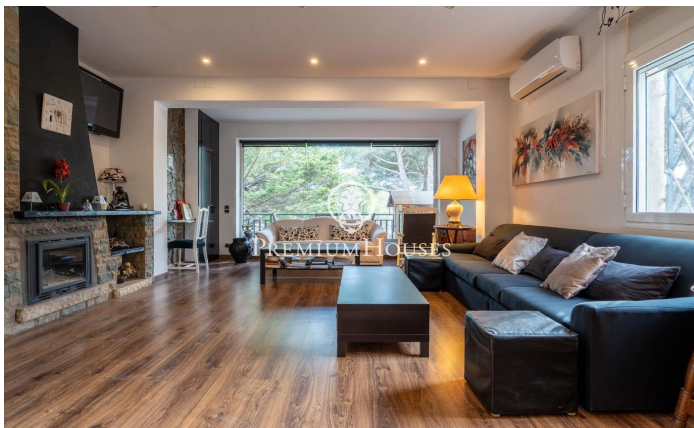

### Begues / Barcelona Costa Sur

En el barrio de Begues Park de Begues tenemos esta casa independiente. La vivienda está lista para entrar a vivir, tiene un amplio jardín con mucha privacidad, una piscina, trastero y una bodega. La propiedad cuenta también con un garaje con capacidad para un coche. La vivienda se divide en dos plantas. En la planta principal, zona de día, se compone de un salón-comedor con chimenea y un gran ventanal que aporta mucha luz natural. Seguidamente, hay una amplia cocina independiente y una zona de despensa y lavandería. Desde la cocina se accede al jardín trasero dónde se ubica la zona de barbacoa. La zona de noche, se compone de tres habitaciones dobles y una individual. Todos los dormitorios tienen armarios empotrados. Un baño completo da servicio a toda la planta. En la planta baja está el sótano y se compone de un acogedor espacio cubierto a nivel de jardín. Desde esta zona, se accede a un baño completo y a una gran sala polivalente. Begues Park es una de las zonas más exclusivas de Begues en pleno parc Natural del Garraf. La vivienda se encuentra en una zona tranquila al año, a tan sólo 10 minutos de Gavá y 20 minutos del aeropuerto del Prat de Barcelona. Es un entorno ideal para familias que buscan calidad de vida sin renunciar a la proximidad con la ciudad...

**589.000 €**

192 m<sup>2</sup>  
4 Habitaciones  
2 Baños  
796 m<sup>2</sup> parcela  
Piscina  
AACC  
Calefacción  
Vistas a la montaña  
Patio interior  
Trastero  
Teléfono  
Chimenea  
Parking  
Terraza  
Balcón  
Armarios empotrados