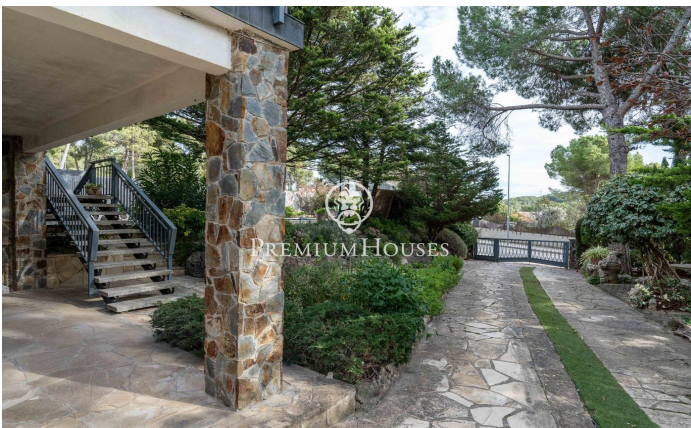

## Casa independiente con jardín y piscina en Begues Park

Ref: PHS101248

### Begues / Barcelona Costa Sur

En el barrio de Begues Park de Begues tenemos esta casa independiente. La vivienda está lista para entrar a vivir, tiene un amplio jardín con mucha privacidad, una piscina, trastero y una bodega. La propiedad cuenta también con un garaje con capacidad para un coche. La vivienda se divide en dos plantas. En la planta principal, zona de día, se compone de un salón-comedor con chimenea y un gran ventanal que aporta mucha luz natural. Seguidamente, hay una amplia cocina independiente y una zona de despensa y lavandería. Desde la cocina se accede al jardín trasero dónde se ubica la zona de barbacoa. La zona de noche, se compone de tres habitaciones dobles y una individual. Todos los dormitorios tienen armarios empotrados. Un baño completo da servicio a toda la planta. En la planta baja está el sótano y se compone de un acogedor espacio cubierto a nivel de jardín. Desde esta zona, se accede a un baño completo y a una gran sala polivalente. Begues Park es una de las zonas más exclusivas de Begues en pleno parc Natural del Garraf. La vivienda se encuentra en una zona tranquila al año, a tan sólo 10 minutos de Gavá y 20 minutos del aeropuerto del Prat de Barcelona. Es un entorno ideal para familias que buscan calidad de vida sin renunciar a la proximidad con la ciudad...

**589.000 €**

192 m<sup>2</sup>  
4 Habitaciones  
2 Baños  
796 m<sup>2</sup> parcela  
Piscina  
AACC  
Calefacción  
Vistas a la montaña  
Patio interior  
Trastero  
Teléfono  
Chimenea  
Parking  
Terraza  
Balcón  
Armarios empotrados