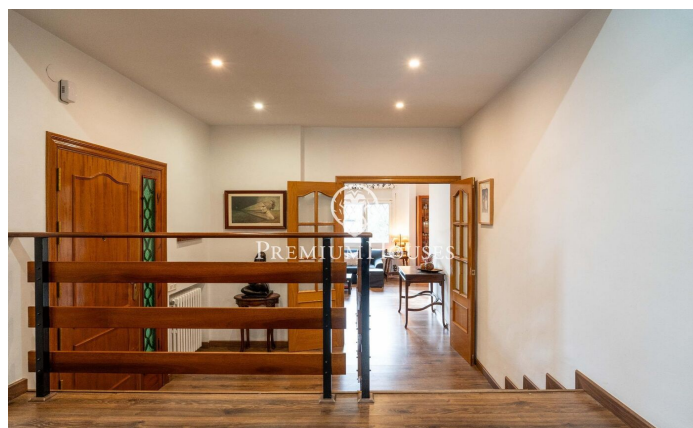

Contáctenos para mas información o para concertar una visita

Tel: +34 93 809 72 40

sitges@premiumhouses.com

www.premiumhouses.es