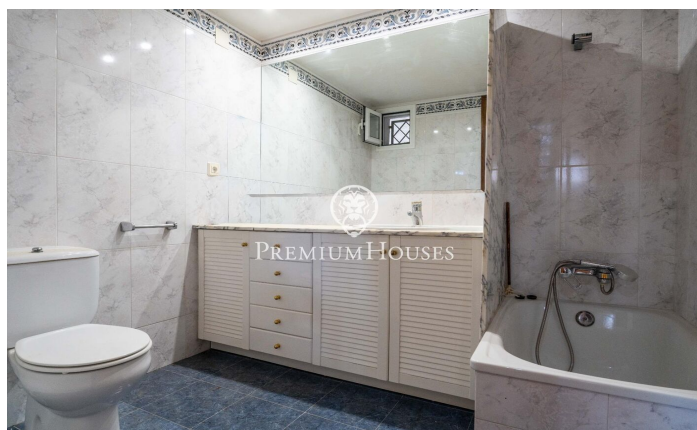

### Begues / Barcelona Costa Sur

En el barrio de Begues Park de Begues tenemos esta casa independiente. La vivienda está lista para entrar a vivir, tiene un amplio jardín con mucha privacidad, una piscina, trastero y una bodega. La propiedad cuenta también con un garaje con capacidad para un coche. La vivienda se divide en dos plantas. En la planta principal, zona de día, se compone de un salón-comedor con chimenea y un gran ventanal que aporta mucha luz natural. Seguidamente, hay una amplia cocina independiente y una zona de despensa y lavandería. Desde la cocina se accede al jardín trasero dónde se ubica la zona de barbacoa. La zona de noche, se compone de tres habitaciones dobles y una individual. Todos los dormitorios tienen armarios empotrados. Un baño completo da servicio a toda la planta. En la planta baja está el sótano y se compone de un acogedor espacio cubierto a nivel de jardín. Desde esta zona, se accede a un baño completo y a una gran sala polivalente. Begues Park es una de las zonas más exclusivas de Begues en pleno parc Natural del Garraf. La vivienda se encuentra en una zona tranquila al año, a tan sólo 10 minutos de Gavá y 20 minutos del aeropuerto del Prat de Barcelona. Es un entorno ideal para familias que buscan calidad de vida sin renunciar a la proximidad con la ciudad...

**589.000 €**

192 m<sup>2</sup>  
4 Habitaciones  
2 Baños  
796 m<sup>2</sup> parcela  
Piscina  
AACC  
Calefacción  
Vistas a la montaña  
Patio interior  
Trastero  
Teléfono  
Chimenea  
Parking  
Terraza  
Balcón  
Armarios empotrados