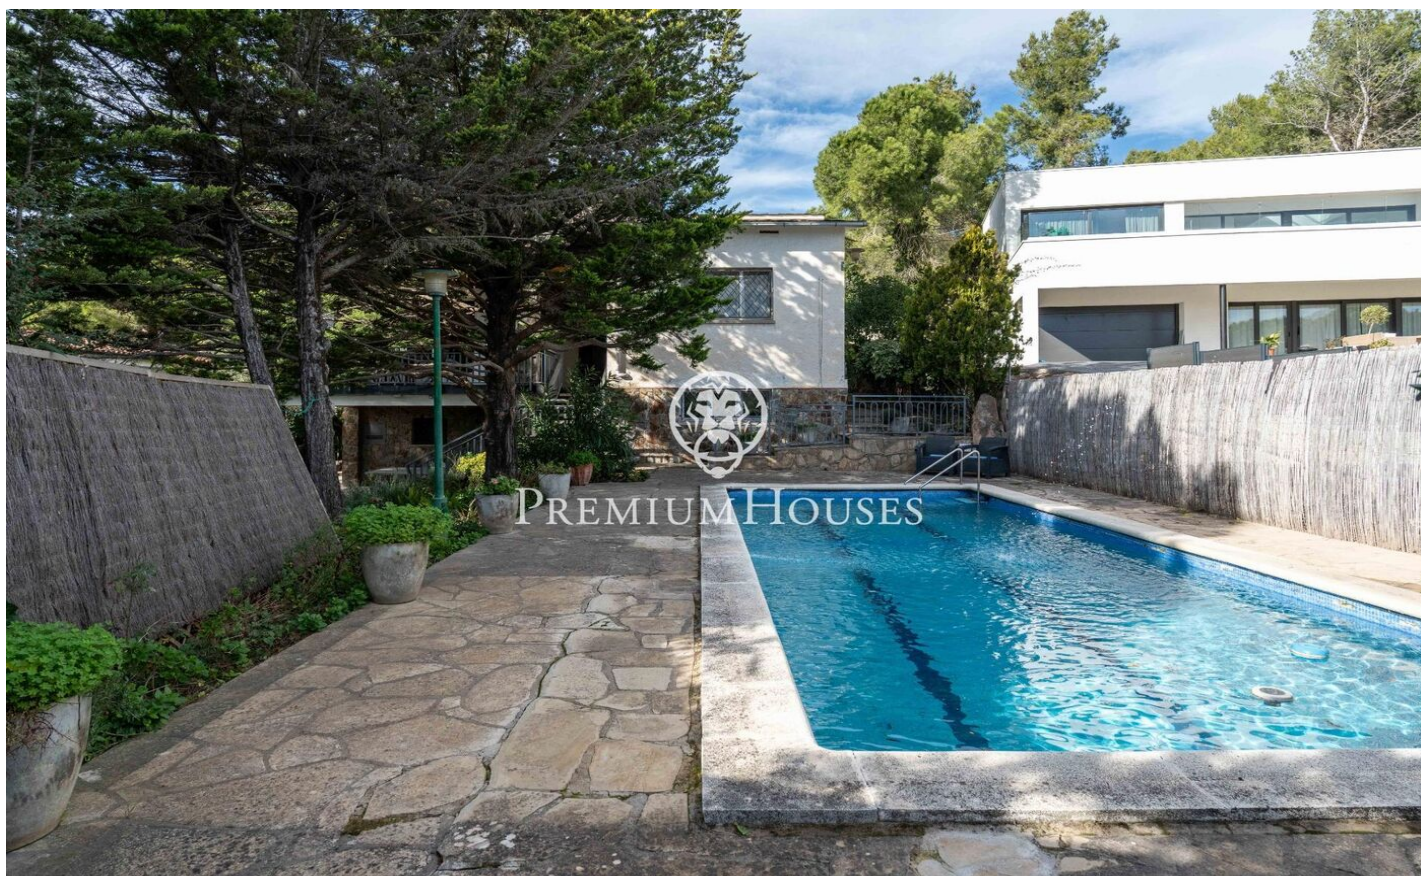

## Casa independiente con jardín y piscina en Begues Park

Ref: PHS101248

### Begues / Barcelona Costa Sur

En el barrio de Begues Park de Begues tenemos esta casa independiente. La vivienda está lista para entrar a vivir, tiene un amplio jardín con mucha privacidad, una piscina, trastero y una bodega. La propiedad cuenta también con un garaje con capacidad para un coche. La vivienda se divide en dos plantas. En la planta principal, zona de día, se compone de un salón-comedor con chimenea y un gran ventanal que aporta mucha luz natural. Seguidamente, hay una amplia cocina independiente y una zona de despensa y lavandería. Desde la cocina se accede al jardín trasero dónde se ubica la zona de barbacoa. La zona de noche, se compone de tres habitaciones dobles y una individual. Todos los dormitorios tienen armarios empotrados. Un baño completo da servicio a toda la planta. En la planta baja está el sótano y se compone de un acogedor espacio cubierto a nivel de jardín. Desde esta zona, se accede a un baño completo y a una gran sala polivalente. Begues Park es una de las zonas más exclusivas de Begues en pleno parc Natural del Garraf. La vivienda se encuentra en una zona tranquila al año, a tan sólo 10 minutos de Gavá y 20 minutos del aeropuerto del Prat de Barcelona. Es un entorno ideal para familias que buscan calidad de vida sin renunciar a la proximidad con la ciudad...

**589.000 €**

192 m<sup>2</sup>  
4 Habitaciones  
2 Baños  
796 m<sup>2</sup> parcela  
Piscina  
AACC  
Calefacción  
Vistas a la montaña  
Patio interior  
Trastero  
Teléfono  
Chimenea  
Parking  
Terraza  
Balcón  
Armarios empotrados