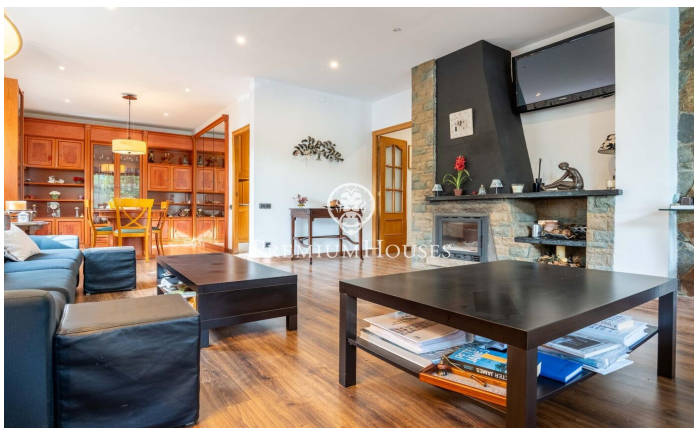

### Begues / Barcelona Costa Sur

En el barrio de Begues Park de Begues tenemos esta casa independiente. La vivienda está lista para entrar a vivir, tiene un amplio jardín con mucha privacidad, una piscina, trastero y una bodega. La propiedad cuenta también con un garaje con capacidad para un coche. La vivienda se divide en dos plantas. En la planta principal, zona de día, se compone de un salón-comedor con chimenea y un gran ventanal que aporta mucha luz natural. Seguidamente, hay una amplia cocina independiente y una zona de despensa y lavandería. Desde la cocina se accede al jardín trasero dónde se ubica la zona de barbacoa. La zona de noche, se compone de tres habitaciones dobles y una individual. Todos los dormitorios tienen armarios empotrados. Un baño completo da servicio a toda la planta. En la planta baja está el sótano y se compone de un acogedor espacio cubierto a nivel de jardín. Desde esta zona, se accede a un baño completo y a una gran sala polivalente. Begues Park es una de las zonas más exclusivas de Begues en pleno parc Natural del Garraf. La vivienda se encuentra en una zona tranquila al año, a tan sólo 10 minutos de Gavá y 20 minutos del aeropuerto del Prat de Barcelona. Es un entorno ideal para familias que buscan calidad de vida sin renunciar a la proximidad con la ciudad...

**589.000 €**

192 m<sup>2</sup>  
4 Habitaciones  
2 Baños  
796 m<sup>2</sup> parcela  
Piscina  
AACC  
Calefacción  
Vistas a la montaña  
Patio interior  
Trastero  
Teléfono  
Chimenea  
Parking  
Terraza  
Balcón  
Armarios empotrados