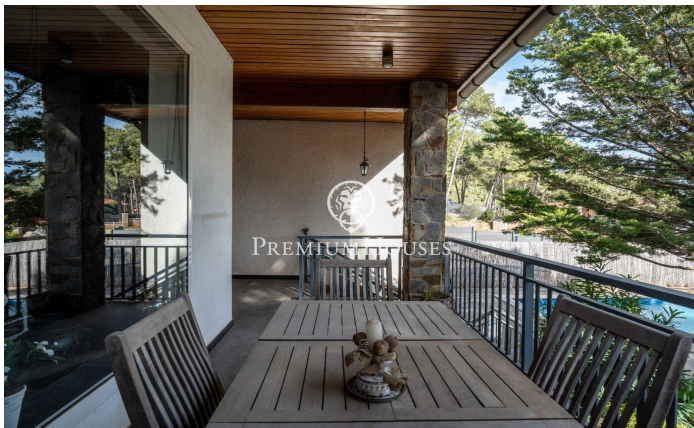

### Begues / Barcelona Costa Sur

En el barrio de Begues Park de Begues tenemos esta casa independiente. La vivienda está lista para entrar a vivir, tiene un amplio jardín con mucha privacidad, una piscina, trastero y una bodega. La propiedad cuenta también con un garaje con capacidad para un coche. La vivienda se divide en dos plantas. En la planta principal, zona de día, se compone de un salón-comedor con chimenea y un gran ventanal que aporta mucha luz natural. Seguidamente, hay una amplia cocina independiente y una zona de despensa y lavandería. Desde la cocina se accede al jardín trasero dónde se ubica la zona de barbacoa. La zona de noche, se compone de tres habitaciones dobles y una individual. Todos los dormitorios tienen armarios empotrados. Un baño completo da servicio a toda la planta. En la planta baja está el sótano y se compone de un acogedor espacio cubierto a nivel de jardín. Desde esta zona, se accede a un baño completo y a una gran sala polivalente. Begues Park es una de las zonas más exclusivas de Begues en pleno parc Natural del Garraf. La vivienda se encuentra en una zona tranquila al año, a tan sólo 10 minutos de Gavá y 20 minutos del aeropuerto del Prat de Barcelona. Es un entorno ideal para familias que buscan calidad de vida sin renunciar a la proximidad con la ciudad...

**589.000 €**

192 m<sup>2</sup>  
4 Habitaciones  
2 Baños  
796 m<sup>2</sup> parcela  
Piscina  
AACC  
Calefacción  
Vistas a la montaña  
Patio interior  
Trastero  
Teléfono  
Chimenea  
Parking  
Terraza  
Balcón  
Armarios empotrados