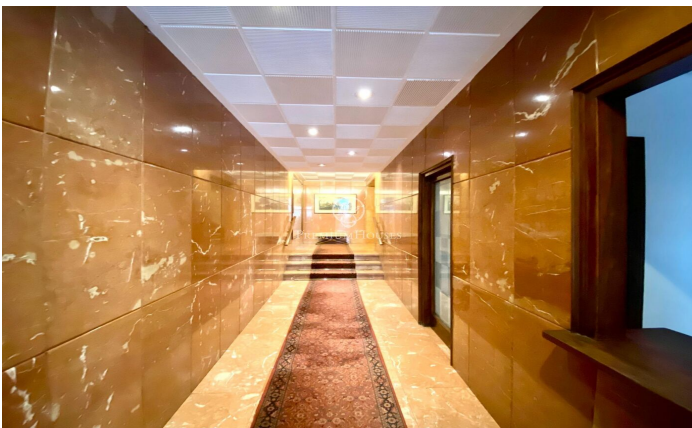

Contáctenos para mas información o para concertar una visita

Tel: +34 93 200 30 79

info@premiumhouses.com

www.premiumhouses.es