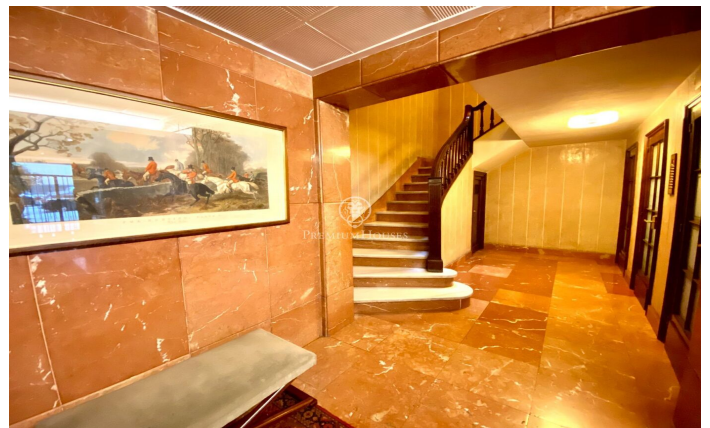

Contáctenos para mas información o para concertar una visita

Tel: +34 93 200 30 79

info@premiumhouses.com

www.premiumhouses.es