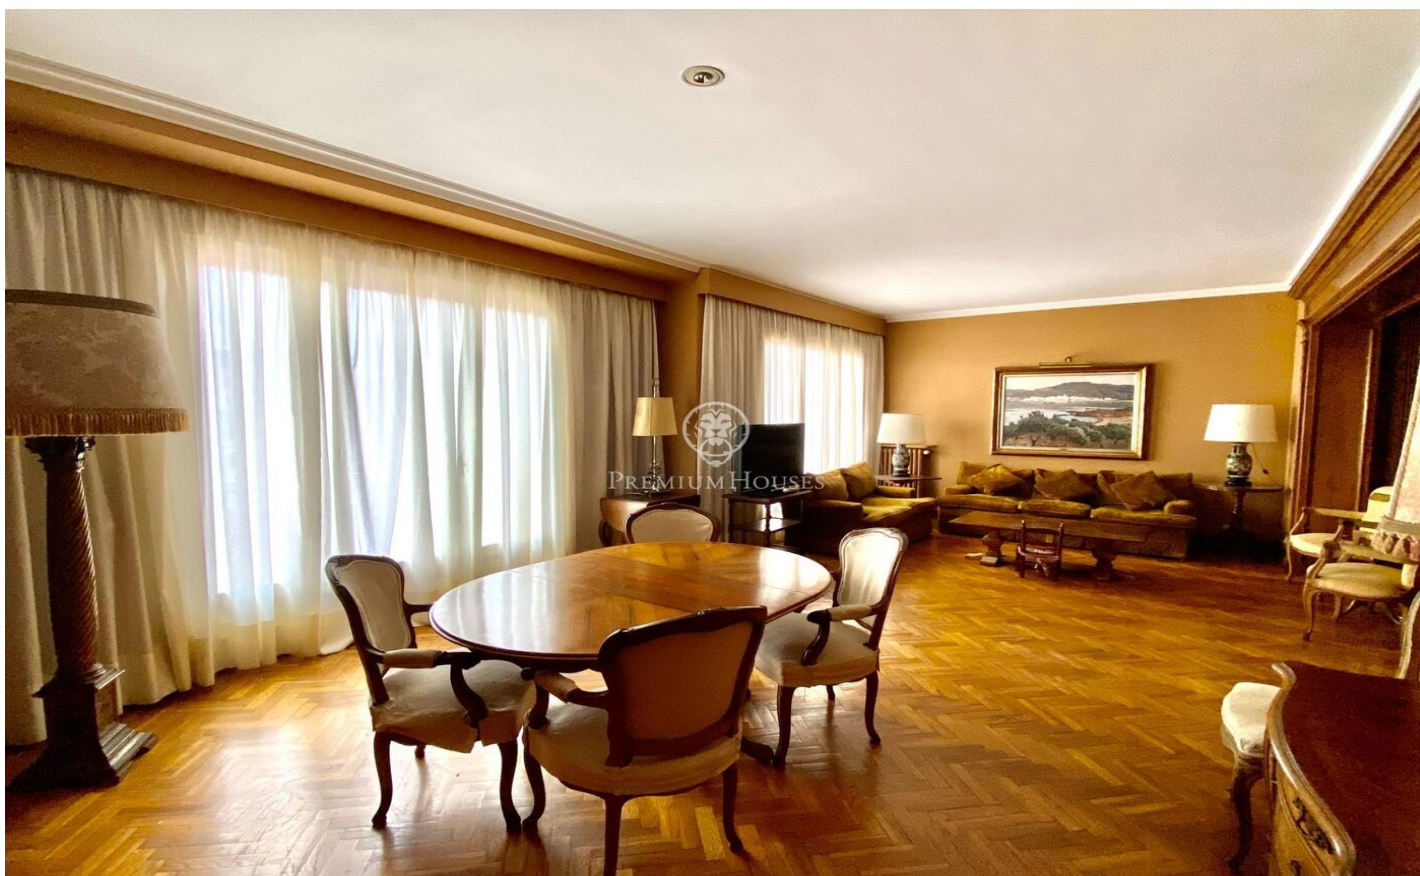

Magnífico piso en venta en la calle Amigó

Ref: P-016770

Turo Park / Barcelona Ciudad

Presentamos esta vivienda de 184 m² en la calle Amigó en el exclusivo barrio de Sant Gervasi a pocos pasos del mercado Galvany y Turó Park. La propiedad destaca por su luminosidad en todas sus estancias, ya que ocupa la última planta del edificio, y cuenta con una excelente orientación. La vivienda se distribuye en 5 habitaciones amplias, de las cuales dos tienen acceso directo a una terraza privada en la parte posterior y 3 baños. El salón-comedor tiene acceso a una terraza privada, aportando espacio extra y un agradable ambiente al hogar. La distribución del piso es cómoda y funcional, ideal para una familia que busque confort sin renunciar a la privacidad y amplitud. El edificio cuenta con servicio de conserjería. Situado en una de las zonas más deseadas de la ciudad. Ubicación excepcional muy bien comunicada al transporte público, rodeada de una amplia y variada oferta de comercios y servicios.