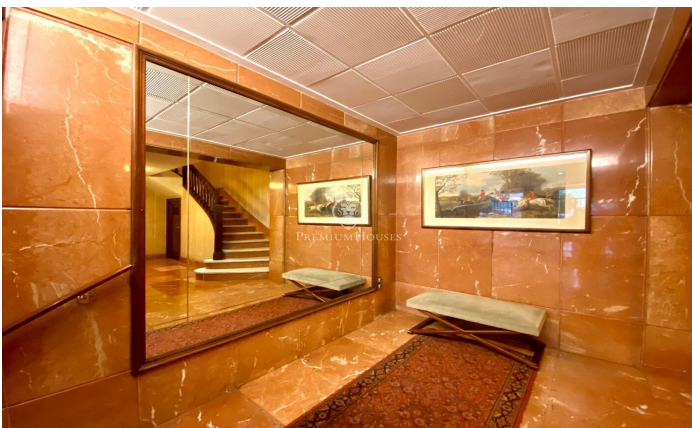

Contáctenos para mas información o para concertar una visita

Tel: +34 93 200 30 79

info@premiumhouses.com

www.premiumhouses.es