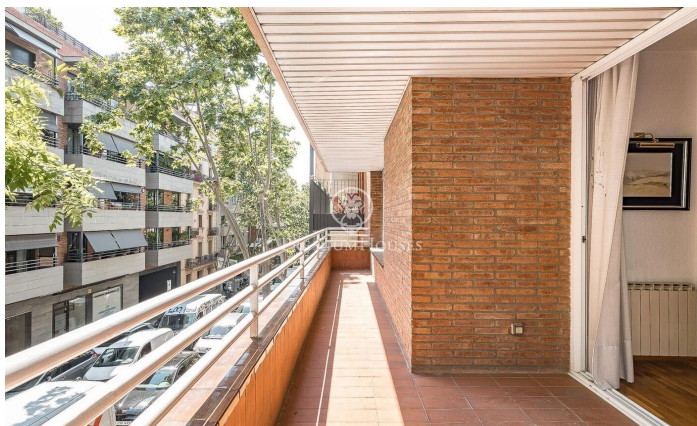

## Magnífica vivienda en venta en Sarrià - Sant Gervasi

Ref: P-018150

### Sarrià-Sant Gervasi / Barcelona Ciudad

Magnífico piso en venta de 164 m<sup>2</sup> construidos de vivienda más 13 m<sup>2</sup> de elementos comunes (177 m<sup>2</sup> construidos totales), situado en una de las zonas más cotizadas de Barcelona, en la calle Santaló. Vivienda amplia y muy luminosa, ideal para familias. Dispone de un gran salón-comedor de aproximadamente 35 m<sup>2</sup>, diáfano y con mucha luz natural. La vivienda cuenta con cocina office totalmente equipada, lavadero independiente con pequeño rebost/trastero y acceso a un patio interior muy luminoso. El piso dispone de calefacción a gas, lo que garantiza confort durante los meses de invierno. Distribución: 1 habitación doble en suite con baño privado y armario empotrado 1 habitación doble con armario empotrado 1 habitación individual amplia con armario empotrado 1 baño completo en el distribuidor de las habitaciones Habitación de servicio con aseo y ducha privada Finca: Servicio de conserjería Doble ascensor con acceso a las plantas mediante llave Placas solares en cubierta La vivienda dispone de plaza de parking en la misma finca, incluida en el precio de la vivienda. Ubicada en una zona tranquila y muy bien comunicada, con todo tipo de servicios, comercios, colegios y transporte público en las proximidades.

**1.350.000 €**

177 m<sup>2</sup>  
4 Habitaciones  
3 Baños  
Calefacción  
Patio interior  
Ascensor  
Parking  
Terraza  
Armarios empotrados

Contáctenos para mas información o para concertar una visita