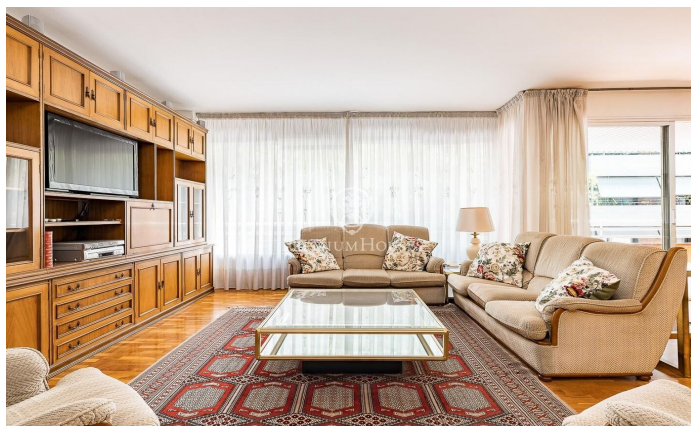

### Sarrià-Sant Gervasi / Barcelona Ciudad

Magnífico piso en venta de 164 m<sup>2</sup> construidos de vivienda más 13 m<sup>2</sup> de elementos comunes (177 m<sup>2</sup> construidos totales), situado en una de las zonas más cotizadas de Barcelona, en la calle Santaló. Vivienda amplia y muy luminosa, ideal para familias. Dispone de un gran salón-comedor de aproximadamente 35 m<sup>2</sup>, diáfano y con mucha luz natural. La vivienda cuenta con cocina office totalmente equipada, lavadero independiente con pequeño rebost/trastero y acceso a un patio interior muy luminoso. El piso dispone de calefacción a gas, lo que garantiza confort durante los meses de invierno. Distribución: 1 habitación doble en suite con baño privado y armario empotrado 1 habitación doble con armario empotrado 1 habitación individual amplia con armario empotrado 1 baño completo en el distribuidor de las habitaciones Habitación de servicio con aseo y ducha privada Finca: Servicio de conserjería Doble ascensor con acceso a las plantas mediante llave Placas solares en cubierta La vivienda dispone de plaza de parking en la misma finca, incluida en el precio de la vivienda. Ubicada en una zona tranquila y muy bien comunicada, con todo tipo de servicios, comercios, colegios y transporte público en las proximidades.

**1.350.000 €**

177 m<sup>2</sup>  
4 Habitaciones  
3 Baños  
Calefacción  
Patio interior  
Ascensor  
Parking  
Terraza  
Armarios empotrados

Contáctenos para mas información o para concertar una visita