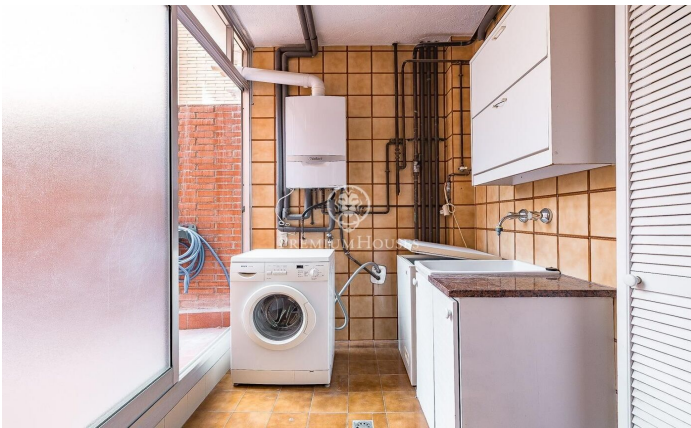

### Sarrià-Sant Gervasi / Barcelona Ciudad

Magnífico piso en venta de 164 m<sup>2</sup> construidos de vivienda más 13 m<sup>2</sup> de elementos comunes (177 m<sup>2</sup> construidos totales), situado en una de las zonas más cotizadas de Barcelona, en la calle Santaló. Vivienda amplia y muy luminosa, ideal para familias. Dispone de un gran salón-comedor de aproximadamente 35 m<sup>2</sup>, diáfano y con mucha luz natural. La vivienda cuenta con cocina office totalmente equipada, lavadero independiente con pequeño rebost/trastero y acceso a un patio interior muy luminoso. El piso dispone de calefacción a gas, lo que garantiza confort durante los meses de invierno. Distribución: 1 habitación doble en suite con baño privado y armario empotrado 1 habitación doble con armario empotrado 1 habitación individual amplia con armario empotrado 1 baño completo en el distribuidor de las habitaciones Habitación de servicio con aseo y ducha privada Finca: Servicio de conserjería Doble ascensor con acceso a las plantas mediante llave Placas solares en cubierta La vivienda dispone de plaza de parking en la misma finca, incluida en el precio de la vivienda. Ubicada en una zona tranquila y muy bien comunicada, con todo tipo de servicios, comercios, colegios y transporte público en las proximidades.

**1.350.000 €**

177 m<sup>2</sup>  
4 Habitaciones  
3 Baños  
Calefacción  
Patio interior  
Ascensor  
Parking  
Terraza  
Armarios empotrados

Contáctenos para mas información o para concertar una visita