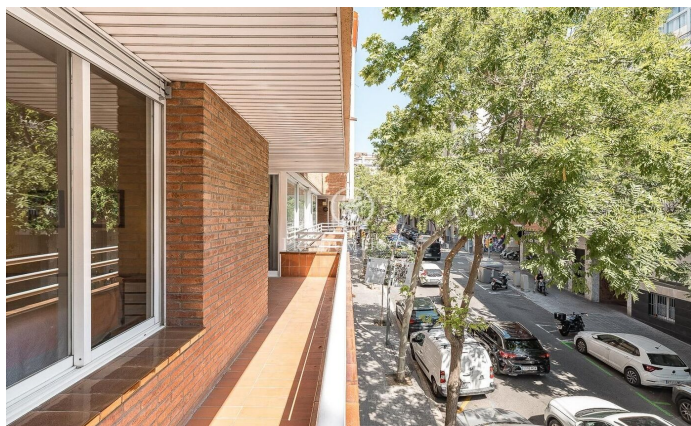

## Magnífica vivienda en venta en Sarrià - Sant Gervasi

Ref: P-018150

### Sarrià-Sant Gervasi / Barcelona Ciudad

Magnífico piso en venta de 164 m<sup>2</sup> construidos de vivienda más 13 m<sup>2</sup> de elementos comunes (177 m<sup>2</sup> construidos totales), situado en una de las zonas más cotizadas de Barcelona, en la calle Santaló. Vivienda amplia y muy luminosa, ideal para familias. Dispone de un gran salón-comedor de aproximadamente 35 m<sup>2</sup>, diáfano y con mucha luz natural. La vivienda cuenta con cocina office totalmente equipada, lavadero independiente con pequeño rebost/trastero y acceso a un patio interior muy luminoso. El piso dispone de calefacción a gas, lo que garantiza confort durante los meses de invierno. Distribución: 1 habitación doble en suite con baño privado y armario empotrado 1 habitación doble con armario empotrado 1 habitación individual amplia con armario empotrado 1 baño completo en el distribuidor de las habitaciones Habitación de servicio con aseo y ducha privada Finca: Servicio de conserjería Doble ascensor con acceso a las plantas mediante llave Placas solares en cubierta La vivienda dispone de plaza de parking en la misma finca, incluida en el precio de la vivienda. Ubicada en una zona tranquila y muy bien comunicada, con todo tipo de servicios, comercios, colegios y transporte público en las proximidades.

**1.350.000 €**

177 m<sup>2</sup>  
4 Habitaciones  
3 Baños  
Calefacción  
Patio interior  
Ascensor  
Parking  
Terraza  
Armarios empotrados

Contáctenos para mas información o para concertar una visita