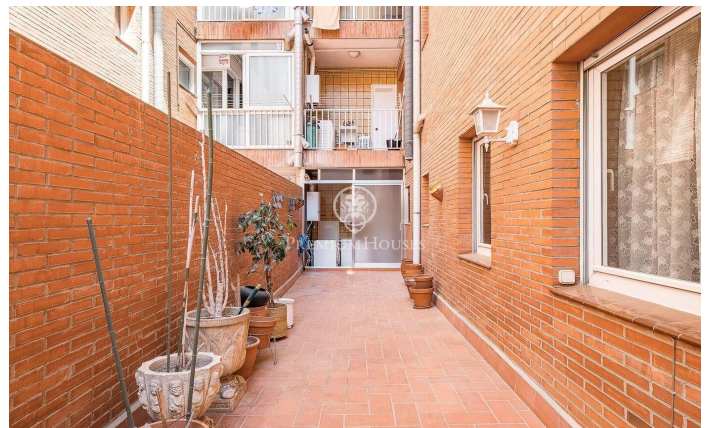

## Magnífica vivienda en venta en Sarrià - Sant Gervasi

Ref: P-018150

### Sarrià-Sant Gervasi / Barcelona Ciudad

Magnífico piso en venta de 164 m<sup>2</sup> construidos de vivienda más 13 m<sup>2</sup> de elementos comunes (177 m<sup>2</sup> construidos totales), situado en una de las zonas más cotizadas de Barcelona, en la calle Santaló. Vivienda amplia y muy luminosa, ideal para familias. Dispone de un gran salón-comedor de aproximadamente 35 m<sup>2</sup>, diáfano y con mucha luz natural. La vivienda cuenta con cocina office totalmente equipada, lavadero independiente con pequeño rebost/trastero y acceso a un patio interior muy luminoso. El piso dispone de calefacción a gas, lo que garantiza confort durante los meses de invierno. Distribución: 1 habitación doble en suite con baño privado y armario empotrado 1 habitación doble con armario empotrado 1 habitación individual amplia con armario empotrado 1 baño completo en el distribuidor de las habitaciones Habitación de servicio con aseo y ducha privada Finca: Servicio de conserjería Doble ascensor con acceso a las plantas mediante llave Placas solares en cubierta La vivienda dispone de plaza de parking en la misma finca, incluida en el precio de la vivienda. Ubicada en una zona tranquila y muy bien comunicada, con todo tipo de servicios, comercios, colegios y transporte público en las proximidades.

**1.350.000 €**

177 m<sup>2</sup>  
4 Habitaciones  
3 Baños  
Calefacción  
Patio interior  
Ascensor  
Parking  
Terraza  
Armarios empotrados

Contáctenos para mas información o para concertar una visita