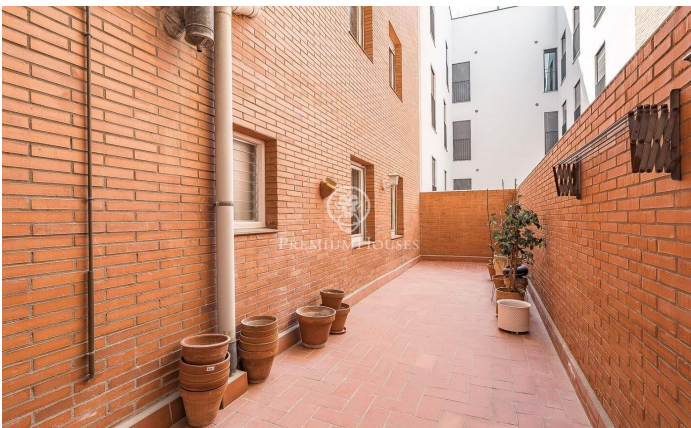

### Sarrià-Sant Gervasi / Barcelona Ciudad

Magnífico piso en venta de 164 m<sup>2</sup> construidos de vivienda más 13 m<sup>2</sup> de elementos comunes (177 m<sup>2</sup> construidos totales), situado en una de las zonas más cotizadas de Barcelona, en la calle Santaló. Vivienda amplia y muy luminosa, ideal para familias. Dispone de un gran salón-comedor de aproximadamente 35 m<sup>2</sup>, diáfano y con mucha luz natural. La vivienda cuenta con cocina office totalmente equipada, lavadero independiente con pequeño rebost/trastero y acceso a un patio interior muy luminoso. El piso dispone de calefacción a gas, lo que garantiza confort durante los meses de invierno. Distribución: 1 habitación doble en suite con baño privado y armario empotrado 1 habitación doble con armario empotrado 1 habitación individual amplia con armario empotrado 1 baño completo en el distribuidor de las habitaciones Habitación de servicio con aseo y ducha privada Finca: Servicio de conserjería Doble ascensor con acceso a las plantas mediante llave Placas solares en cubierta La vivienda dispone de plaza de parking en la misma finca, incluida en el precio de la vivienda. Ubicada en una zona tranquila y muy bien comunicada, con todo tipo de servicios, comercios, colegios y transporte público en las proximidades.

**1.350.000 €**

177 m<sup>2</sup>  
4 Habitaciones  
3 Baños  
Calefacción  
Patio interior  
Ascensor  
Parking  
Terraza  
Armarios empotrados

Contáctenos para mas información o para concertar una visita