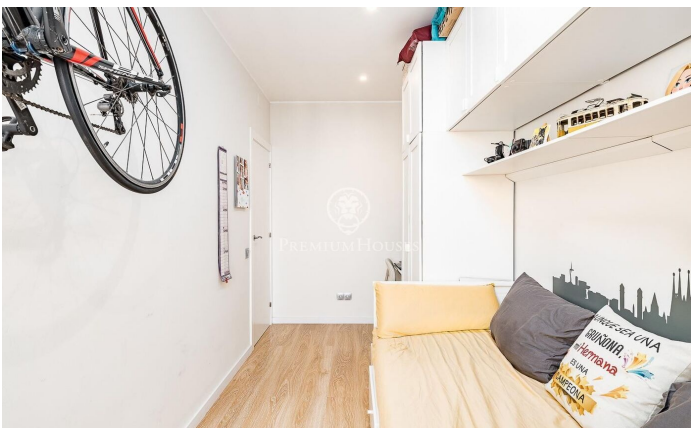

Espectacular séptimo real reformado y súper luminoso con balcón en Avenida Paral·lel.

Ref: P-018140

Poble Sec / Barcelona Ciudad

Descubre tu nuevo hogar, un maravilloso oasis urbano donde la luz natural es la gran protagonista. Este magnífico piso, situado en un séptimo real, destaca por ser súper luminoso durante todo el día, creando una atmósfera cálida, positiva y muy acogedora. La vivienda ha sido reformada íntegramente con un gusto exquisito, seleccionando materiales actuales y cuidando hasta el último detalle para ofrecer un estilo contemporáneo y el máximo confort. Además, cuenta con un encantador balcón exterior, el rincón perfecto para disfrutar del aire fresco, tomar tu café matutino o relajarte tranquilamente al atardecer. En cuanto a sus interiores, la propiedad dispone de 97 metros cuadrados construidos, distribuidos de manera inteligente y funcional. La zona de descanso cuenta con cuatro confortables habitaciones: dos de ellas son espaciosas habitaciones dobles, y las otras dos son estancias individuales ideales como dormitorios infantiles, despachos para teletrabajar o amplios vestidores. Para mayor comodidad en el día a día, la vivienda ofrece dos baños completos de diseño impecable y moderno. La practicidad se complementa con un útil espacio de lavadero independiente. Pensando en tu bienestar integral en cualquier época del año, el piso está equipado con calefacción...

535.000 €

87 m²
4 Habitaciones
2 Baños
AACC
Calefacción
Ascensor
Balcón

Contáctenos para mas información o para concertar una visita

Tel: +34 93 200 30 79

info@premiumhouses.com

www.premiumhouses.es