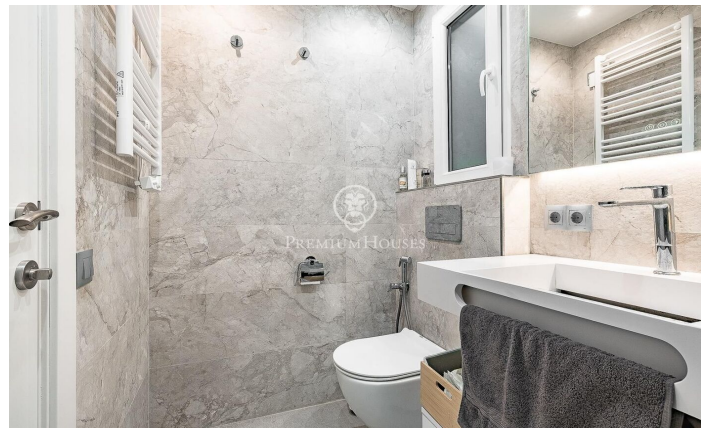

Contáctenos para mas información o para concertar una visita

Tel: +34 93 200 30 79

info@premiumhouses.com

www.premiumhouses.es