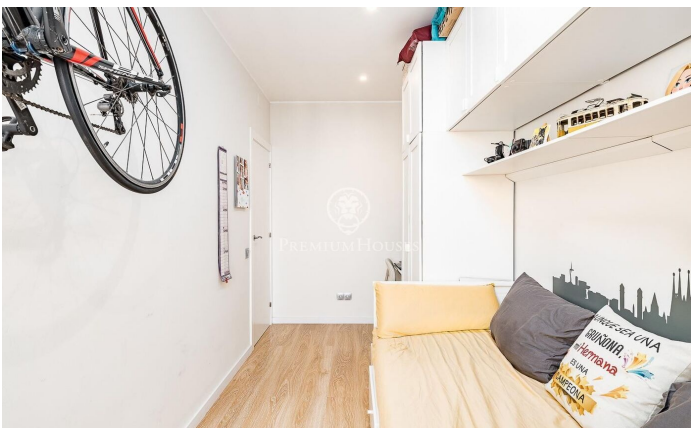

Espectacular séptimo real reformado y súper luminoso con balcón en Avenida Paral·lel.

Ref: P-018140

Poble Sec / Barcelona Ciudad

Descubre tu nuevo hogar, un maravilloso oasis urbano donde la luz natural es la gran protagonista. Este magnífico piso, situado en un séptimo real, destaca por ser súper luminoso durante todo el día, creando una atmósfera cálida, positiva y muy acogedora. La vivienda ha sido reformada íntegramente con un gusto exquisito, seleccionando materiales actuales y cuidando hasta el último detalle para ofrecer un estilo contemporáneo y el máximo confort. Además, cuenta con un encantador balcón exterior, el rincón perfecto para disfrutar del aire fresco, tomar tu café matutino o relajarte tranquilamente al atardecer. En cuanto a sus interiores, la propiedad dispone de 97 metros cuadrados construidos, distribuidos de manera inteligente y funcional. La zona de descanso cuenta con cuatro confortables habitaciones: dos de ellas son espaciosas habitaciones dobles, y las otras dos son estancias individuales ideales como dormitorios infantiles, despachos para teletrabajar o amplios vestidores. Para mayor comodidad en el día a día, la vivienda ofrece dos baños completos de diseño impecable y moderno. La practicidad se complementa con un útil espacio de lavadero independiente. Pensando en tu bienestar integral en cualquier época del año, el piso está equipado con calefacción...

525.000 €

87 m²
4 Habitaciones
2 Baños
AACC
Calefacción
Ascensor
Balcón

Contáctenos para mas información o para concertar una visita

Tel: +34 93 200 30 79

info@premiumhouses.com

www.premiumhouses.es