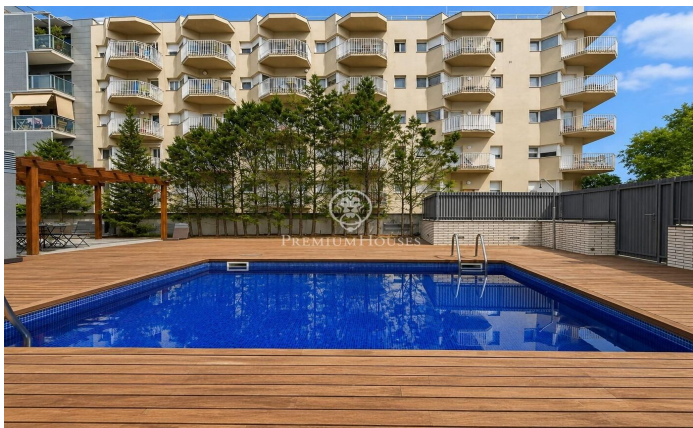

Contáctenos para mas información o para concertar una visita

Tel: +34 93 200 30 79

info@premiumhouses.com

www.premiumhouses.es