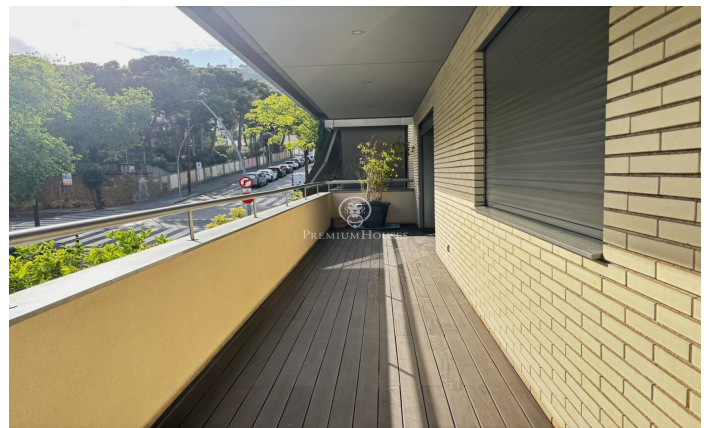

Exclusiva vivienda con piscina en el corazón de Pedralbes

Ref: P-018130

Pedralbes / Barcelona Ciudad

La vivienda de 116.96m² construidos destaca por su excelente orientación y su privilegiada ubicación en esquina, lo que le proporciona una extraordinaria luminosidad natural a todas las habitaciones y agradables vistas despejadas al entorno ajardinado. Su distribución funcional y elegante, ofrece amplios espacios, con un generoso salón-comedor con grandes ventanales y acceso directo a la terraza de 27m², 2 habitaciones exteriores (1 suite con vestidor y 1 habitación individual), 2 baños, cocina independiente equipada con electrodomésticos y amplia terraza ideal para disfrutar del clima mediterráneo. El edificio fue construido en el 2010 construido con los altos estándares de calidad, la vivienda cuenta con acabados de primer nivel, climatización y calefacción, carpintería exterior de alta gama con rotura de puente térmico, ventanas oscilobatientes con acristalamiento insonorizado, persianas eléctricas con mosquiteras integradas, amplios armarios empotrados y una cuidada atención al detalle en cada estancia. La finca dispone de exclusivas zonas comunitarias con jardín, zona de relax, piscina, video portero, gran trastero (11m²), solárium con vistas al mar y montaña. Ubicada en una de las áreas residenciales más cotizadas de la ciudad, rodeada de zonas verd...

1.295.000 €

116 m²
2 Habitaciones
2 Baños
Piscina
Calefacción
Vistas a la montaña
Trastero
Ascensor
Seguridad
Terraza
Armarios empotrados

Contáctenos para mas información o para concertar una visita

Tel: +34 93 200 30 79