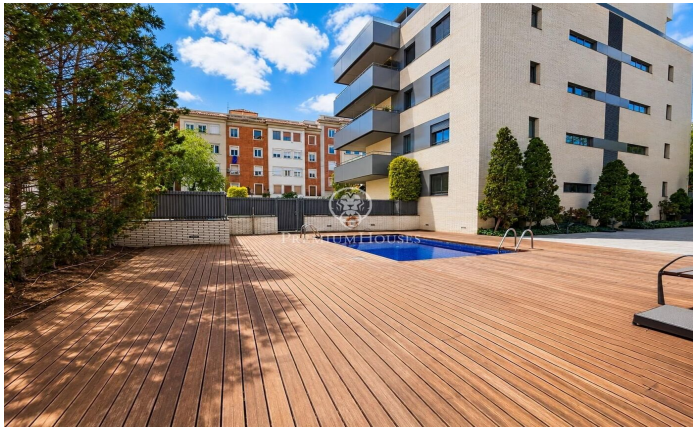

Contáctenos para mas información o para concertar una visita

Tel: +34 93 200 30 79

info@premiumhouses.com

www.premiumhouses.es