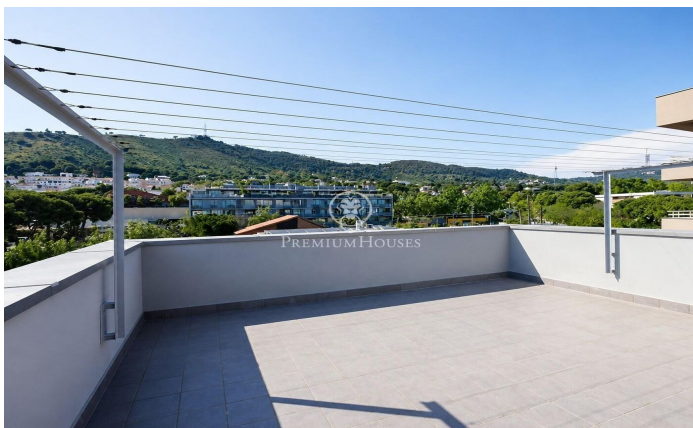

Contáctenos para mas información o para concertar una visita

Tel: +34 93 200 30 79

info@premiumhouses.com

www.premiumhouses.es