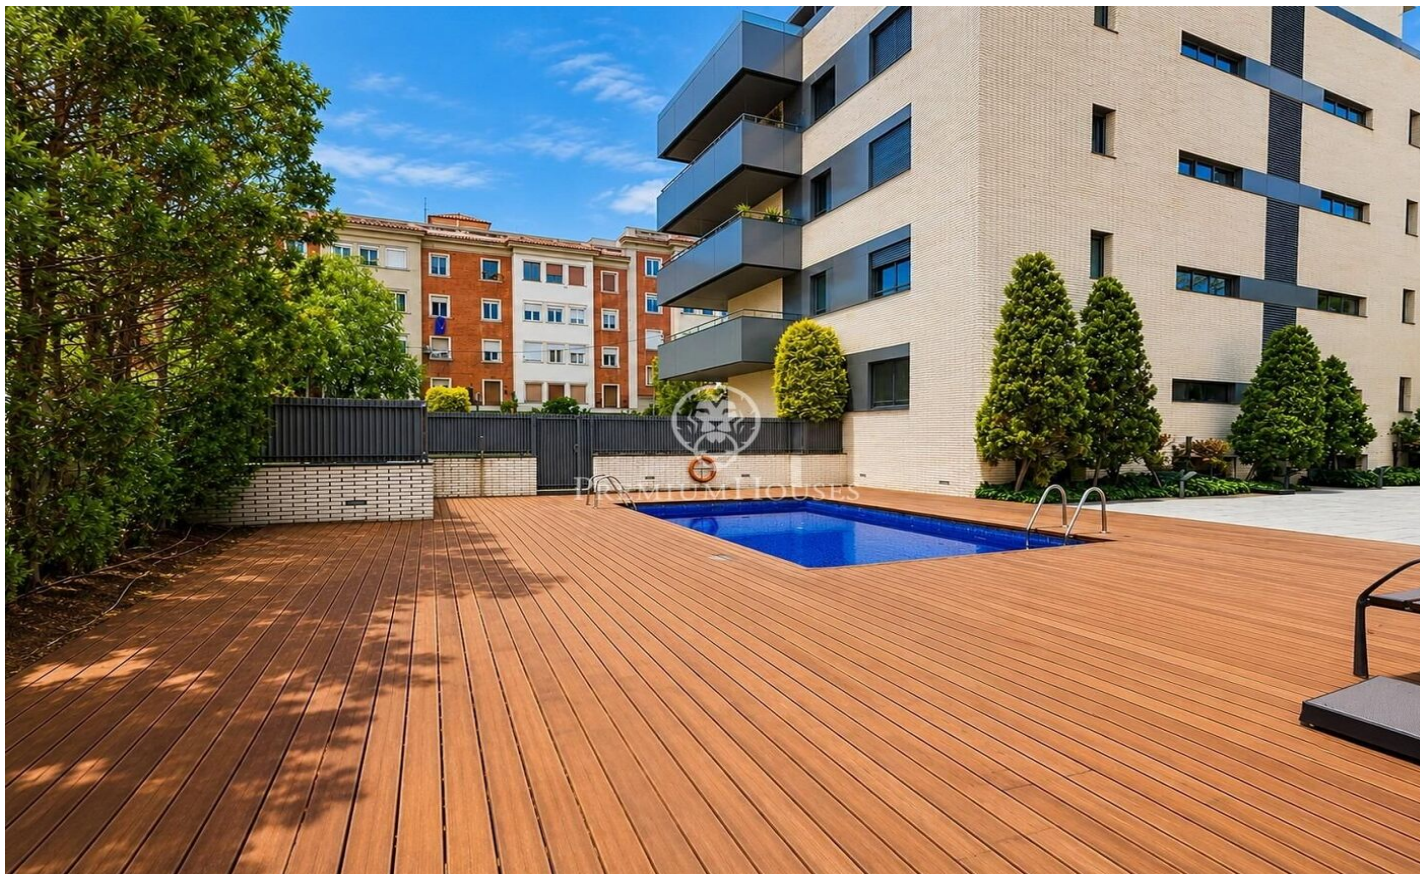

Exclusiva vivienda con piscina en el corazón de Pedralbes

Ref: P-018130

Pedralbes / Barcelona Ciudad

La vivienda de 116.96m² construidos destaca por su excelente orientación y su privilegiada ubicación en esquina, lo que le proporciona una extraordinaria luminosidad natural a todas las habitaciones y agradables vistas despejadas al entorno ajardinado. Su distribución funcional y elegante, ofrece amplios espacios, con un generoso salón-comedor con grandes ventanales y acceso directo a la terraza de 27m², 2 habitaciones exteriores (1 suite con vestidor y 1 habitación individual), 2 baños, cocina independiente equipada con electrodomésticos y amplia terraza ideal para disfrutar del clima mediterráneo. El edificio fue construido en el 2010 construido con los altos estándares de calidad, la vivienda cuenta con acabados de primer nivel, climatización y calefacción, carpintería exterior de alta gama con rotura de puente térmico, ventanas oscilobatientes con acristalamiento insonorizado, persianas eléctricas con mosquiteras integradas, amplios armarios empotrados y una cuidada atención al detalle en cada estancia. La finca dispone de exclusivas zonas comunitarias con jardín, zona de relax, piscina, video portero, gran trastero (11m²), solárium con vistas al mar y montaña. Ubicada en una de las áreas residenciales más cotizadas de la ciudad, rodeada de zonas verd...