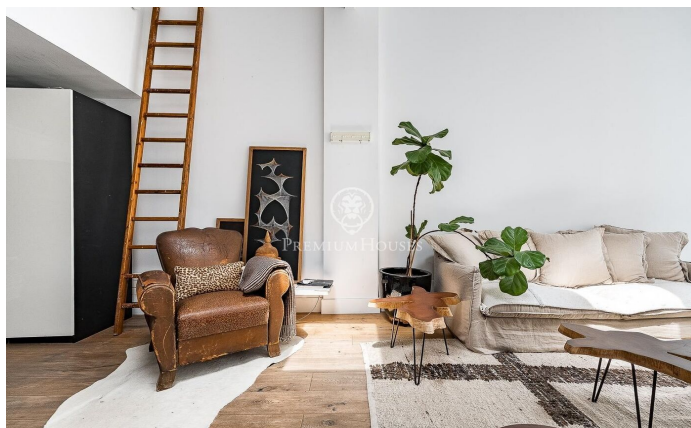

Contáctenos para mas información o para concertar una visita

Tel: +34 93 200 30 79

info@premiumhouses.com

www.premiumhouses.es