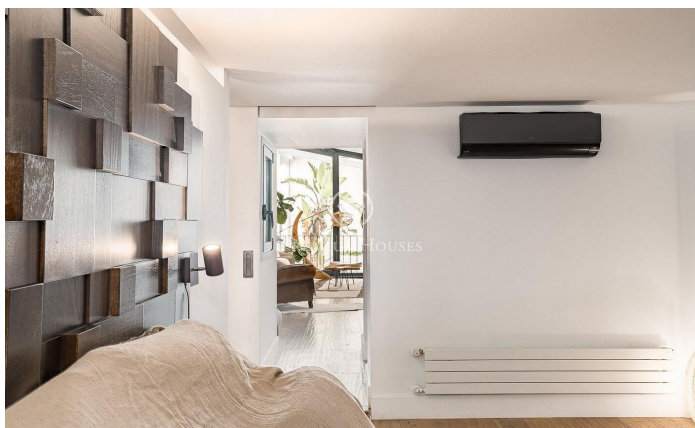

Contáctenos para mas información o para concertar una visita

Tel: +34 93 200 30 79

info@premiumhouses.com

www.premiumhouses.es