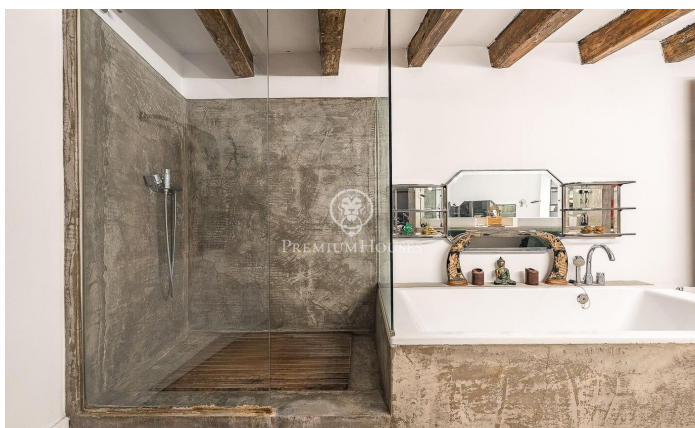

Contáctenos para mas información o para concertar una visita

Tel: +34 93 200 30 79

info@premiumhouses.com

www.premiumhouses.es