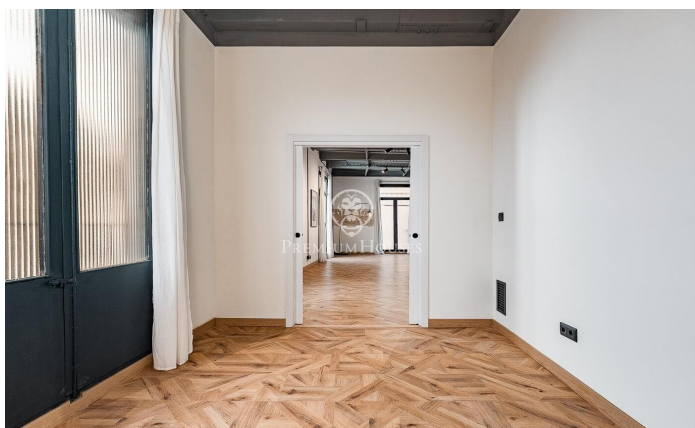

Contáctenos para mas información o para concertar una visita

Tel: +34 93 200 30 79

info@premiumhouses.com

www.premiumhouses.es