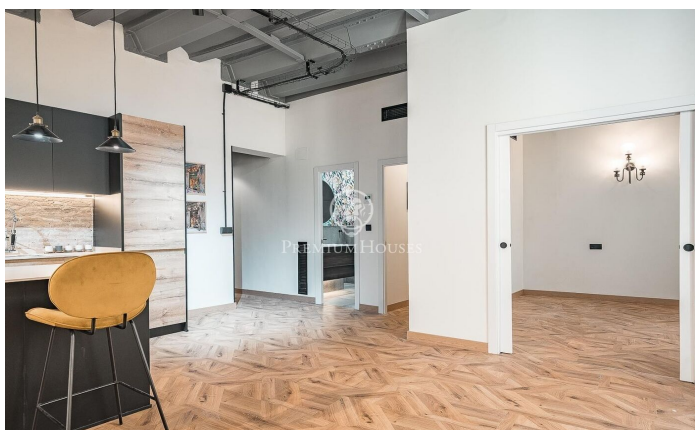

Contáctenos para mas información o para concertar una visita

Tel: +34 93 200 30 79

info@premiumhouses.com

www.premiumhouses.es