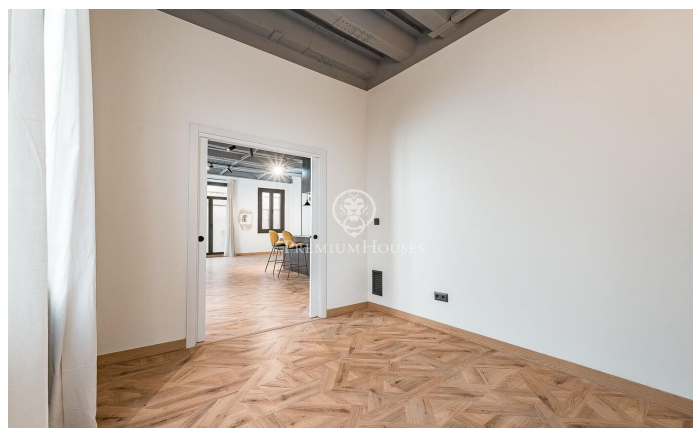

Contáctenos para mas información o para concertar una visita

Tel: +34 93 200 30 79

info@premiumhouses.com

www.premiumhouses.es