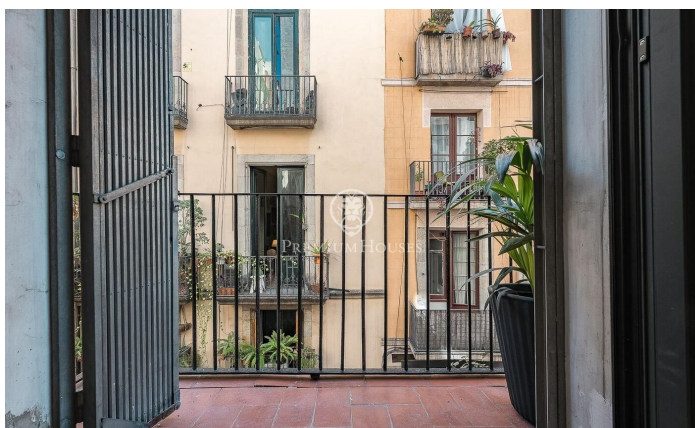

Contáctenos para mas información o para concertar una visita

Tel: +34 93 200 30 79

info@premiumhouses.com

www.premiumhouses.es