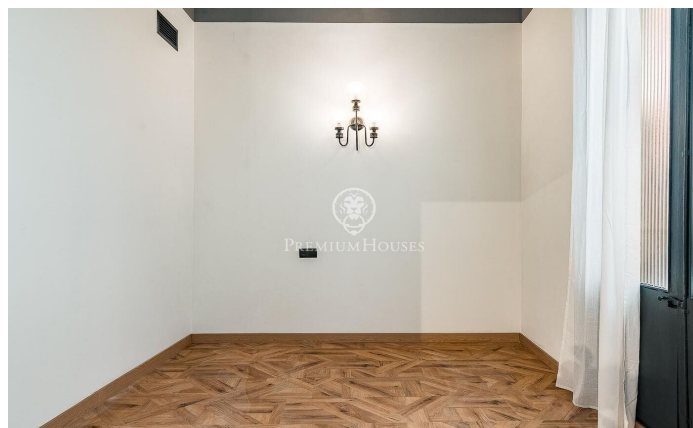

Contáctenos para mas información o para concertar una visita

Tel: +34 93 200 30 79

info@premiumhouses.com

www.premiumhouses.es