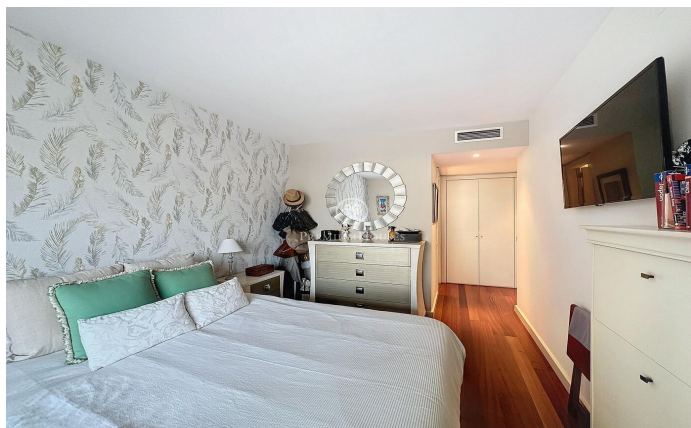

Magnífico piso en venta en Diagonal Mar

Ref: P-016830

Diagonal Mar/Front Marítim del Poblenou / Barcelona Ciudad

Este impresionante apartamento se encuentra dentro de un lujoso complejo residencial. Ubicado en Diagonal Mar, a tan solo 150 metros de la playa, está rodeado de una amplia gama de servicios comerciales, transporte público (metro, autobús, taxi), escuelas y parques. Cuenta con conserje y seguridad las 24 horas, lo que garantiza un entorno completamente seguro. Este moderno apartamento de 113 m² construidos se complementa con una espaciosa terraza de 30 m², ideal para disfrutar del aire libre. Ubicado en un primer piso, el inmueble es exterior, lo que garantiza abundante luz natural durante todo el día. La vivienda consta de un amplio salón-comedor con acceso directo a la terraza, creando un ambiente luminoso y acogedor. Dispone de tres habitaciones y dos baños. La suite principal cuenta con baño en suite y acceso directo a la terraza, mientras que las dos habitaciones individuales son generosas en tamaño, con armarios empotrados y un baño compartido. Cuenta con una cocina independiente, moderna y equipada. Además, el apartamento está equipado con bomba de calor, aire acondicionado centralizado y calefacción por radiadores de gas, garantizando confort durante todo el año. El complejo está dotado de un amplio y bien equipado gimnasio, una sala polivalente, ...

850.000 €

113 m²
3 Habitaciones
2 Baños
AACC
Calefacción
Trastero
Ascensor
Gimnasio
Parking
Terraza
Balcón
Armarios empotrados

Contáctenos para mas información o para concertar una visita

Tel: +34 93 200 30 79