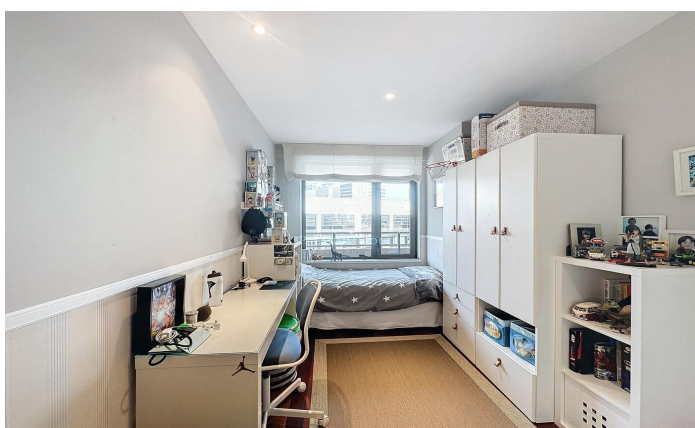

Magnífico piso en venta en Diagonal Mar

Ref: P-016830

Diagonal Mar/Front Marítim del Poblenou / Barcelona Ciudad

Este impresionante apartamento se encuentra dentro de un lujoso complejo residencial. Ubicado en Diagonal Mar, a tan solo 150 metros de la playa, está rodeado de una amplia gama de servicios comerciales, transporte público (metro, autobús, taxi), escuelas y parques. Cuenta con conserje y seguridad las 24 horas, lo que garantiza un entorno completamente seguro. Este moderno apartamento de 113 m² construidos se complementa con una espaciosa terraza de 30 m², ideal para disfrutar del aire libre. Ubicado en un primer piso, el inmueble es exterior, lo que garantiza abundante luz natural durante todo el día. La vivienda consta de un amplio salón-comedor con acceso directo a la terraza, creando un ambiente luminoso y acogedor. Dispone de tres habitaciones y dos baños. La suite principal cuenta con baño en suite y acceso directo a la terraza, mientras que las dos habitaciones individuales son generosas en tamaño, con armarios empotrados y un baño compartido. Cuenta con una cocina independiente, moderna y equipada. Además, el apartamento está equipado con bomba de calor, aire acondicionado centralizado y calefacción por radiadores de gas, garantizando confort durante todo el año. El complejo está dotado de un amplio y bien equipado gimnasio, una sala polivalente, ...

850.000 €

113 m²
3 Habitaciones
2 Baños
AACC
Calefacción
Trastero
Ascensor
Gimnasio
Parking
Terraza
Balcón
Armarios empotrados

Contáctenos para mas información o para concertar una visita

Tel: +34 93 200 30 79