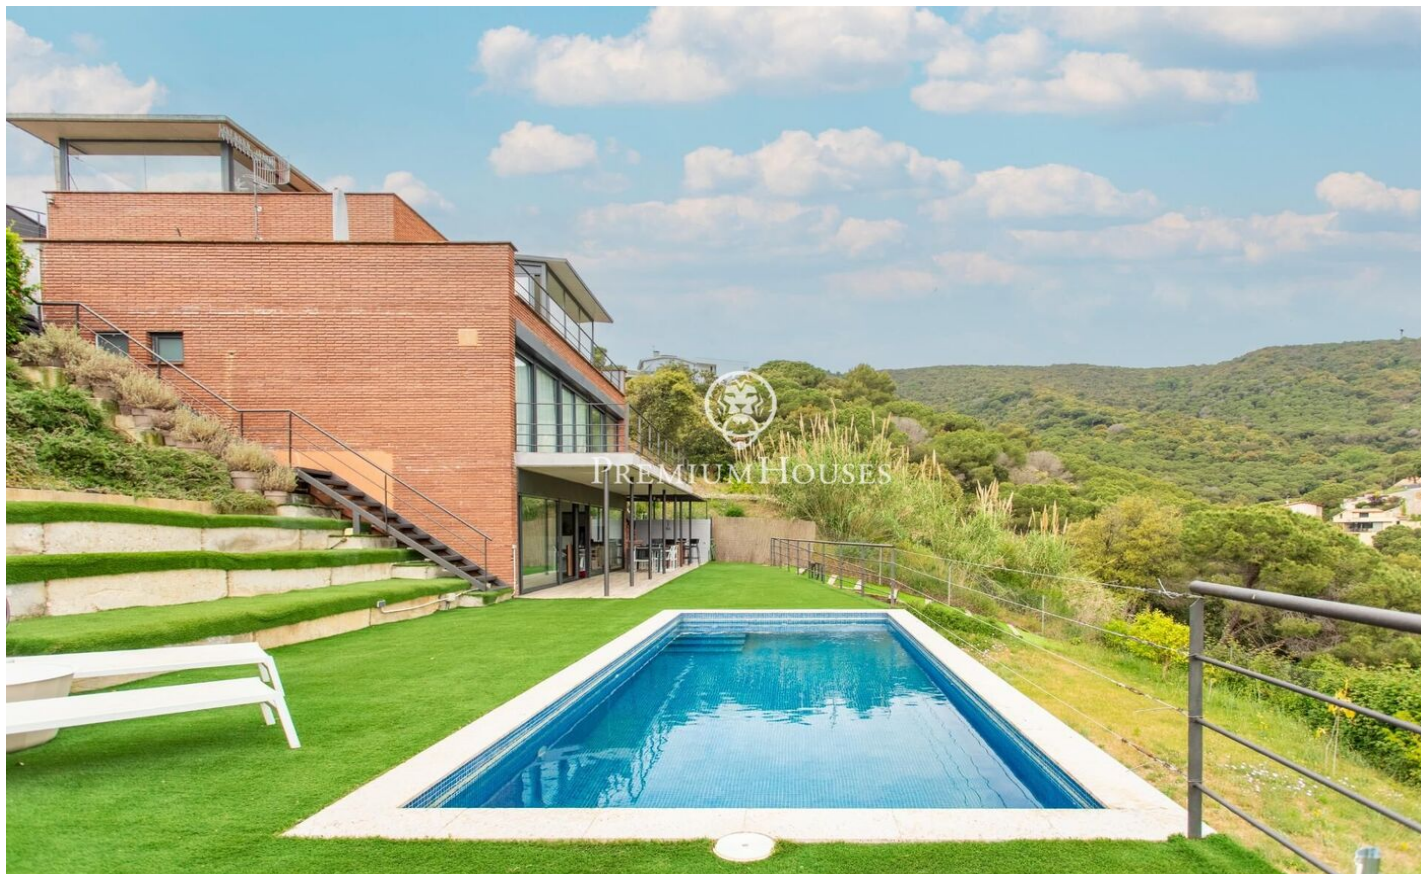

Casa en venta con mucha luminosidad y vistas despejadas en Alella

Ref: PH103843

Alella / Maresme/Barcelona Costa Norte

Ubicada en Alella, en un entorno privilegiado y tranquilo, esta espectacular vivienda destaca por sus impresionantes vistas completamente despejadas a la montaña y, desde su amplia terraza, al mar, ofreciendo una sensación única de amplitud y conexión con el entorno natural. La propiedad ha sido diseñada para aprovechar al máximo la luz natural, gracias a sus grandes ventanales que inundan cada estancia, creando espacios cálidos, luminosos y acogedores durante todo el día. El corazón de la casa es su enorme salón, un espacio abierto y elegante que se integra a la perfección con una moderna cocina de concepto abierto, equipada con una práctica isla central ideal tanto para el día a día como para reuniones sociales. Además, la vivienda dispone de una sala polivalente con salida directa a otra terraza, donde encontramos una espectacular zona de barbacoa, perfecta para disfrutar de comidas al aire libre, reuniones familiares o encuentros con amigos en un entorno íntimo y agradable. En el exterior, la propiedad cuenta también con una fantástica piscina privada, ideal para aprovechar al máximo el clima mediterráneo, así como una amplia zona de aparcamiento con capacidad para tres coches, aportando comodidad y funcionalidad. La zona de descanso está compuesta p...