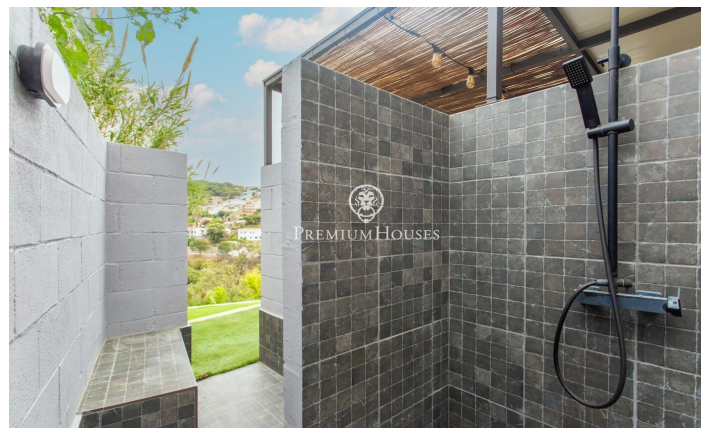

Casa en venta con mucha luminosidad y vistas despejadas en Alella

Ref: PH103843

Alella / Maresme/Barcelona Costa Norte

Ubicada en Alella, en un entorno privilegiado y tranquilo, esta espectacular vivienda destaca por sus impresionantes vistas completamente despejadas a la montaña y, desde su amplia terraza, al mar, ofreciendo una sensación única de amplitud y conexión con el entorno natural. La propiedad ha sido diseñada para aprovechar al máximo la luz natural, gracias a sus grandes ventanales que inundan cada estancia, creando espacios cálidos, luminosos y acogedores durante todo el día. El corazón de la casa es su enorme salón, un espacio abierto y elegante que se integra a la perfección con una moderna cocina de concepto abierto, equipada con una práctica isla central ideal tanto para el día a día como para reuniones sociales. Además, la vivienda dispone de una sala polivalente con salida directa a otra terraza, donde encontramos una espectacular zona de barbacoa, perfecta para disfrutar de comidas al aire libre, reuniones familiares o encuentros con amigos en un entorno íntimo y agradable. En el exterior, la propiedad cuenta también con una fantástica piscina privada, ideal para aprovechar al máximo el clima mediterráneo, así como una amplia zona de aparcamiento con capacidad para tres coches, aportando comodidad y funcionalidad. La zona de descanso está compuesta p...

1.175.000 €

385 m²
4 Habitaciones
3 Baños
891 m² parcela
Piscina
Calefacción
Vistas al mar
Trastero
Teléfono
Parking
Armarios empotrados

Contáctenos para mas información o para concertar una visita

Tel: +34 93 798 88 99