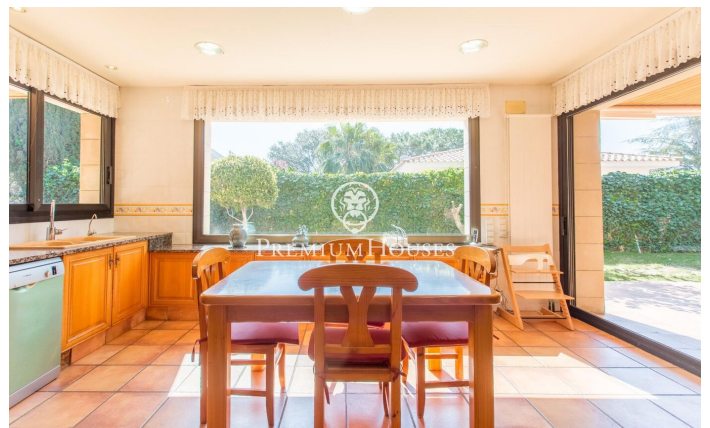

### Alella / Maresme/Barcelona Costa Norte

Esta magnífica propiedad está situada en una de las mejores urbanizaciones del Maresme, Can Teixidó. A tan sólo 20 minutos de Barcelona, 5 minutos andando a la playa y a 10 min. en coche al colegio Internacional Hamelin. La casa está construida sobre una parcela totalmente plana de 1.400m<sup>2</sup> con jardín y piscina privados. Al entrar en la propiedad podemos observar el excelente estado del jardín y los grandes árboles que tiene. Con sólo entrar en la casa podemos disfrutar de un amplio recibidor a dos alturas con una gran escalera con baranda de hierro forjado a medida. La planta principal tiene un agradable salón comedor con grandes ventanales que se abren al jardín y por los cuales entra muchísima luz, cuenta también con un salón más pequeño con chimenea que resulta estupendo para las noches de invierno desde el cual se ven agradables atardeceres con vistas al mar y al Skyline de Barcelona. La gran cocina office completamente equipada con mesa para 8 comensales y conectada al jardín mediante grandes puertas correderas que nos llevan al comedor exterior de verano y al porche. Además, esta planta dispone de una habitación doble con baño completo ideal para invitados. Anexo a la cocina dispone de una zona muy amplia de lavadero y habitación de servicio con bañ...