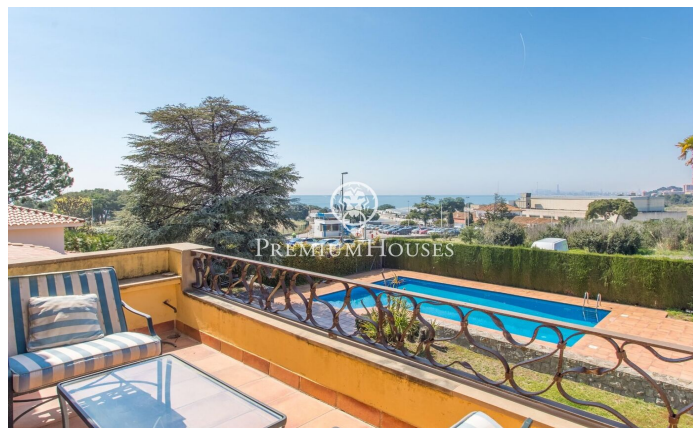

Contáctenos para mas información o para concertar una visita

Tel: +34 93 798 88 99

info@premiumhouses.com

www.premiumhouses.es