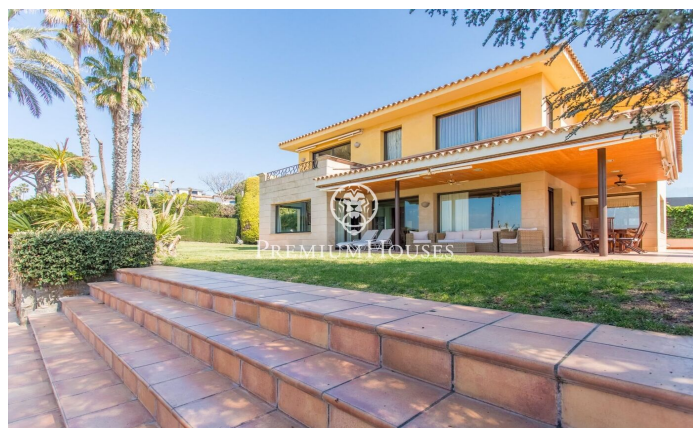

## Casa en venta en la exclusiva urbanización 'Can Teixidó' con vistas al mar y al Skyline de Barcelona

Ref: PH100570

### Alella / Maresme/Barcelona Costa Norte

Esta magnífica propiedad está situada en una de las mejores urbanizaciones del Maresme, Can Teixidó. A tan sólo 20 minutos de Barcelona, 5 minutos andando a la playa y a 10 min. en coche al colegio Internacional Hamelin. La casa está construida sobre una parcela totalmente plana de 1.400m<sup>2</sup> con jardín y piscina privados. Al entrar en la propiedad podemos observar el excelente estado del jardín y los grandes árboles que tiene. Con sólo entrar en la casa podemos disfrutar de un amplio recibidor a dos alturas con una gran escalera con baranda de hierro forjado a medida. La planta principal tiene un agradable salón comedor con grandes ventanales que se abren al jardín y por los cuales entra muchísima luz, cuenta también con un salón más pequeño con chimenea que resulta estupendo para las noches de invierno desde el cual se ven agradables atardeceres con vistas al mar y al Skyline de Barcelona. La gran cocina office completamente equipada con mesa para 8 comensales y conectada al jardín mediante grandes puertas correderas que nos llevan al comedor exterior de verano y al porche. Además, esta planta dispone de una habitación doble con baño completo ideal para invitados. Anexo a la cocina dispone de una zona muy amplia de lavadero y habitación de servicio con bañ...

**1.980.000 €**

532 m<sup>2</sup>  
5 Habitaciones  
5 Baños  
1,204 m<sup>2</sup> parcela  
Piscina  
AACC  
Calefacción  
Vistas al mar  
Trastero  
Teléfono  
Chimenea  
Seguridad  
Parking  
Terraza  
Balcón  
Armarios empotrados