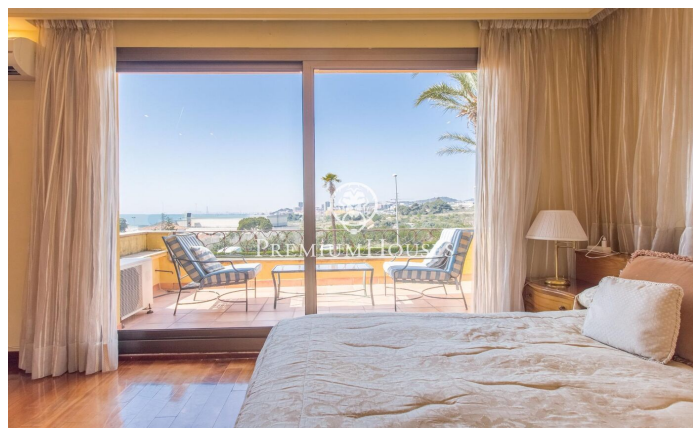

Contáctenos para mas información o para concertar una visita

Tel: +34 93 798 88 99

info@premiumhouses.com

www.premiumhouses.es