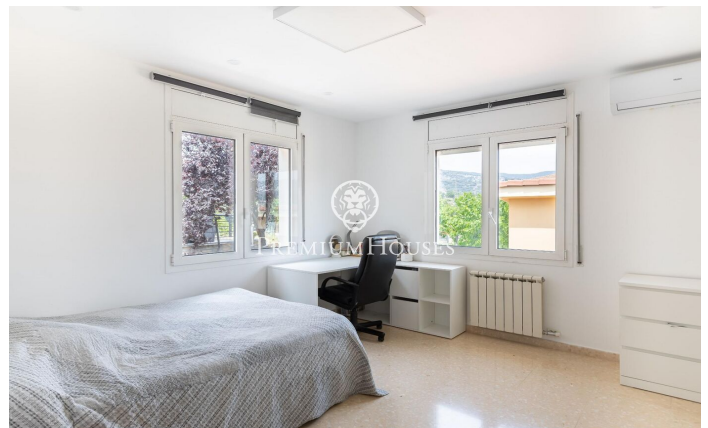

Contáctenos para mas información o para concertar una visita

Tel: +34 93 798 88 99

info@premiumhouses.com

www.premiumhouses.es