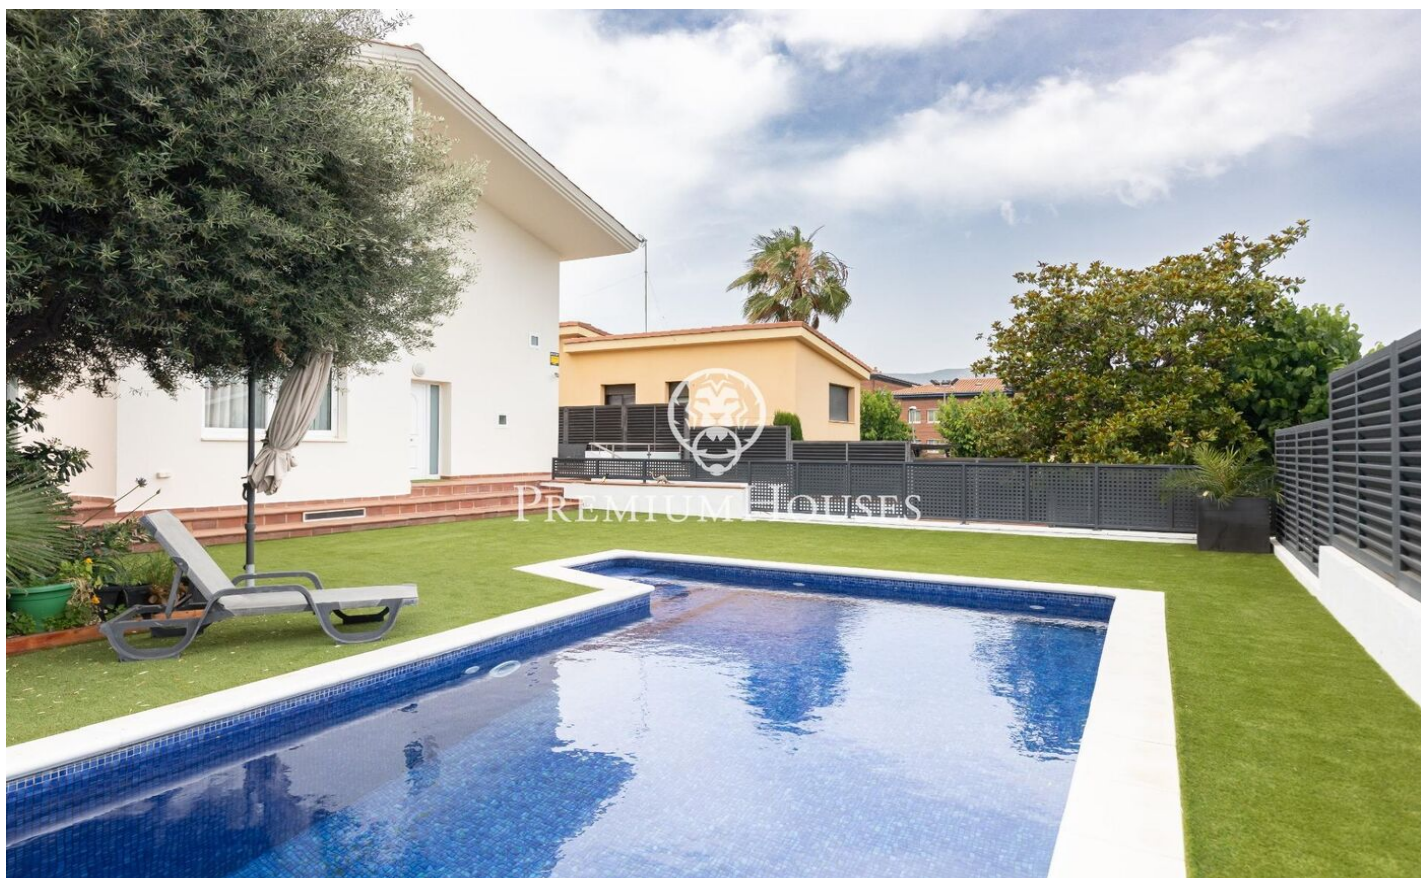

Casa en venta en Alella en la Serreta

Ref: PH103555

Alella / Maresme/Barcelona Costa Norte

En una de las zonas más exclusivas de Alella se encuentra esta casa singular, pensada para quienes valoran la tranquilidad y el confort en su día a día, sin renunciar a una distribución práctica y funcional. La entrada principal nos lleva a un amplio recibidor que conecta con el salón-comedor y la cocina integrada, un espacio diáfano, lleno de luz natural, con salida directa al jardín y a la terraza con porche, perfecta para momentos de relax o encuentros al aire libre. En este mismo nivel se ubica también un baño completo y un área independiente que incluye una segunda cocina, un dormitorio y un baño, ideal para alojar invitados o utilizar como zona de servicio totalmente autónoma. En la planta superior, un espacioso distribuidor da acceso a tres habitaciones dobles y a un baño completo. La protagonista es la suite principal, que dispone de amplios armarios empotrados y un baño en suite con ducha y bañera. La planta baja alberga un garaje con capacidad para tres vehículos y tres estancias adicionales: dos de ellas polivalentes, con posibilidad de convertirse en despacho, gimnasio o sala de juegos, y otra pensada para trastero. Se trata de una vivienda luminosa, versátil y muy bien aprovechada, situada en Alella, en un entorno privilegiado próximo a la play...