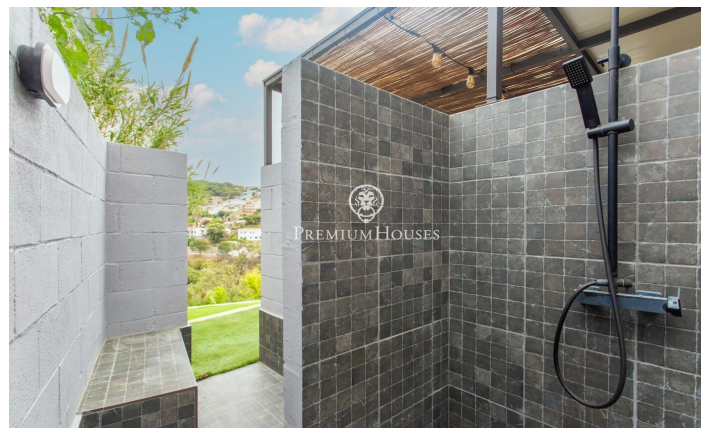

Casa en venta con mucha luminosidad y vistas despejadas en Alella

Ref: PH103807

Alella / Maresme/Barcelona Costa Norte

Ubicada en Alella, en un entorno privilegiado y tranquilo, esta espectacular vivienda destaca por sus impresionantes vistas completamente despejadas a la montaña y, desde su amplia terraza, al mar, ofreciendo una sensación única de amplitud y conexión con el entorno natural. La propiedad ha sido diseñada para aprovechar al máximo la luz natural, gracias a sus grandes ventanales que inundan cada estancia, creando espacios cálidos, luminosos y acogedores durante todo el día. El corazón de la casa es su enorme salón, un espacio abierto y elegante que se integra a la perfección con una moderna cocina de concepto abierto, equipada con una práctica isla central ideal tanto para el día a día como para reuniones sociales. Además, la vivienda dispone de una sala polivalente con salida directa a otra terraza, donde encontramos una espectacular zona de barbacoa, perfecta para disfrutar de comidas al aire libre, reuniones familiares o encuentros con amigos en un entorno íntimo y agradable. En el exterior, la propiedad cuenta también con una fantástica piscina privada, ideal para aprovechar al máximo el clima mediterráneo, así como una amplia zona de aparcamiento con capacidad para tres coches, aportando comodidad y funcionalidad. La zona de descanso está compuesta p...

1.250.000 €

385 m²
4 Habitaciones
3 Baños
891 m² parcela
Piscina
Calefacción
Vistas al mar
Trastero
Teléfono
Armarios empotrados

Contáctenos para mas información o para concertar una visita

Tel: +34 93 798 88 99