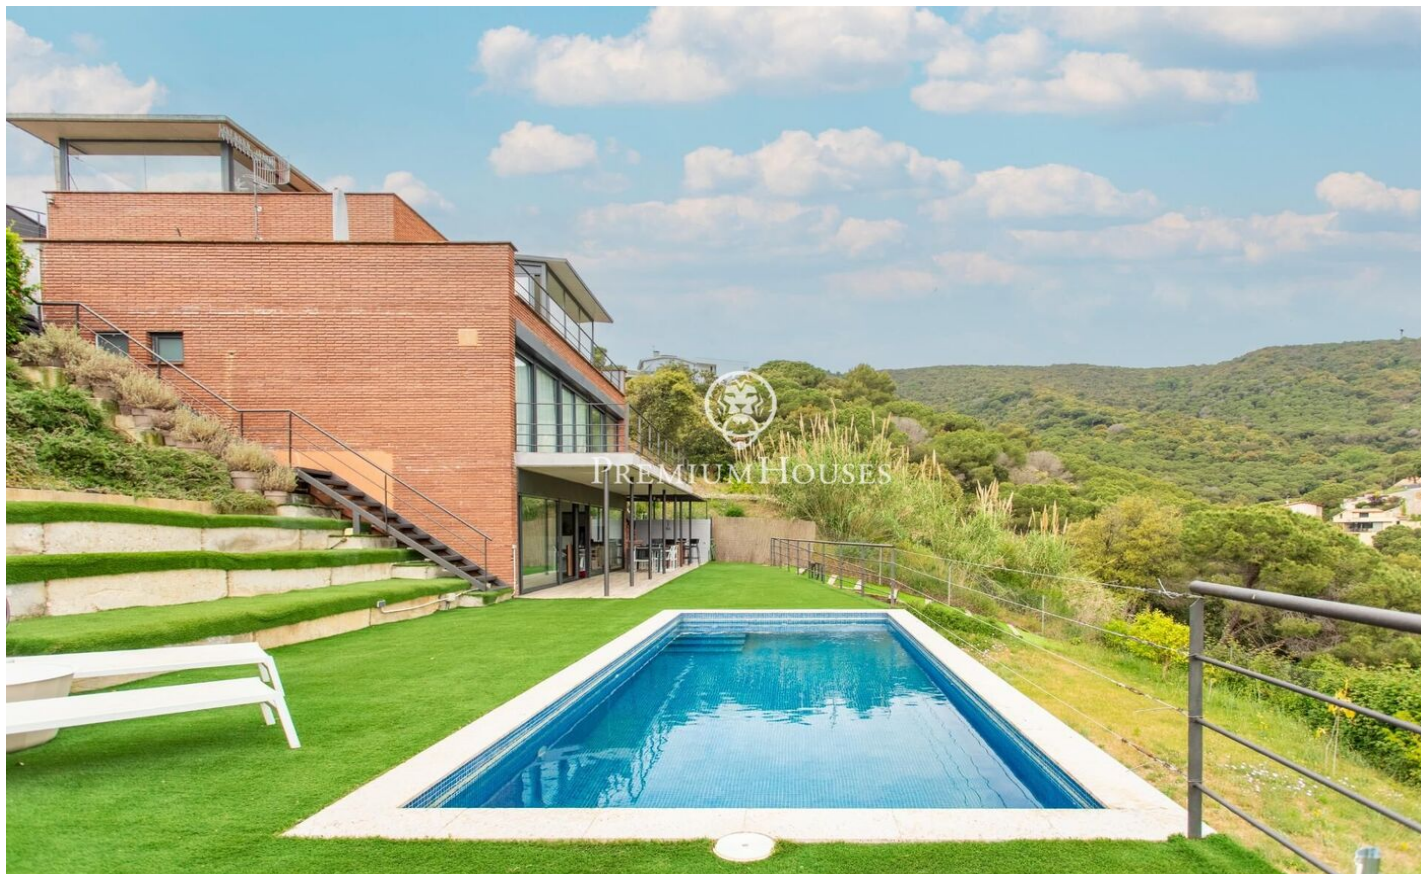

Casa en venta con mucha luminosidad y vistas despejadas en Alella

Ref: PH103807

Alella / Maresme/Barcelona Costa Norte

Ubicada en Alella, en un entorno privilegiado y tranquilo, esta espectacular vivienda destaca por sus impresionantes vistas completamente despejadas a la montaña y, desde su amplia terraza, al mar, ofreciendo una sensación única de amplitud y conexión con el entorno natural. La propiedad ha sido diseñada para aprovechar al máximo la luz natural, gracias a sus grandes ventanales que inundan cada estancia, creando espacios cálidos, luminosos y acogedores durante todo el día. El corazón de la casa es su enorme salón, un espacio abierto y elegante que se integra a la perfección con una moderna cocina de concepto abierto, equipada con una práctica isla central ideal tanto para el día a día como para reuniones sociales. Además, la vivienda dispone de una sala polivalente con salida directa a otra terraza, donde encontramos una espectacular zona de barbacoa, perfecta para disfrutar de comidas al aire libre, reuniones familiares o encuentros con amigos en un entorno íntimo y agradable. En el exterior, la propiedad cuenta también con una fantástica piscina privada, ideal para aprovechar al máximo el clima mediterráneo, así como una amplia zona de aparcamiento con capacidad para tres coches, aportando comodidad y funcionalidad. La zona de descanso está compuesta p...